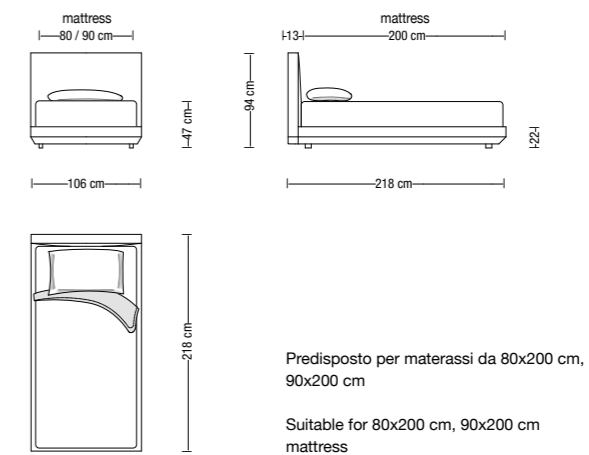

## IB143X230

Island single bed 143x230 cm

## IBT58

Tavolino da 58 cm in metallo e pelle  
Leather and steel 58 cm bedside table

## IB186X218S

Slim island bed 186x218 cm

## IB106X218S

Slim island single bed 106x218 cm

Sono disponibili misure speciali su richiesta.  
Custom-made elements are available on request.