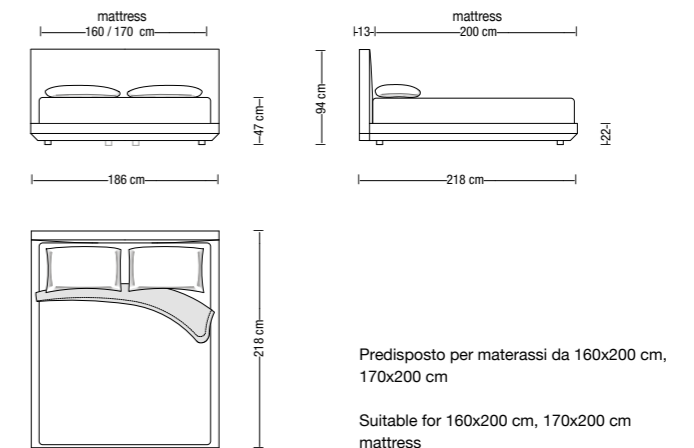

## IB143X230

Island single bed 143x230 cm

## IBT58

Tavolino da 58 cm in metallo e pelle  
Leather and steel 58 cm bedside table

## IB186X218S

Slim island bed 186x218 cm

## IB106X218S

Slim island single bed 106x218 cm

Sono disponibili misure speciali su richiesta.  
Custom-made elements are available on request.