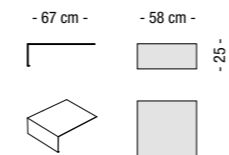

Struttura portante: testata e base letto in legno massello e multistrato.

Preparazione della struttura: in poliuretano espanso a quote differenziate ad alta densità e resilienza. Rivestimento della struttura con fibra di poliestere termolegata, accoppiata con vellutino e fibra di poliestere siliconata ad alto spessore.

Base letto: in legno massello e multistrato con fori per una corretta areazione.

Sfoderabilità: rivestimento sfoderabile nella versione in tessuto e nella versione in pelle.

Basamento: speciali piedi arretrati in ABS con gomma antiscivolo.

Tavolini opzionali: indipendenti e spostabili in acciaio rivestito in pelle o in cuoio ecologico, disponibile in svariate colorazioni, con scivolanti in nylon.

Poggiatesta opzionali: schienalini indipendenti e spostabili in acciaio rivestito in pelle o in cuoio ecologico disponibili nelle colorazioni a campionario.

Structure: headboard and bed frame in solid wood and plywood.

Structure preparation: in high resilience variable-density polyurethane foam. Outer covering with heat-bonded polyester fiber laminated to white technical fiber. The headboard results soft and comfortable for the head.

Bed base: solid wood and plywood shaped and perforated with numerical control machine.

Covers: completely removable in fabric and leather version.

Base: specials half-hidden ABS feet, non-slip rubber.

Optional bedside tables: in steel covered with leather or ecologic leather in many different colors, nylon protective glides.

Optional headrest: movable metal backrest covered with leather or ecologic leather as available colors.

IB223X230

Island bed 223x230 cm

IB143X230

Island single bed 143x230 cm

IBT58

Tavolino da 58 cm in metallo e pelle
Leather and steel 58 cm bedside table

SUP