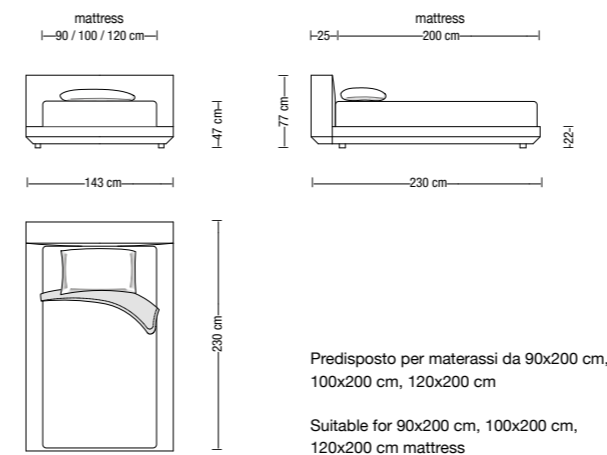

## IB223X230

Island bed 223x230 cm

## IB143X230

Island single bed 143x230 cm

## IB106X218S

Slim island single bed 106x218 cm

Sono disponibili misure speciali su richiesta.  
Custom-made elements are available on request.