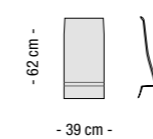

SUP

Schienalino di supporto in metallo e pelle
Leather and steel backrest