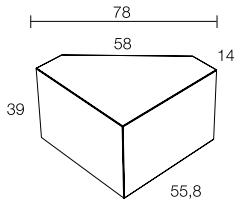

Contenitore pensile pentagonale, ideato per composizioni angolari, in agglomerato di legno con anta battente.
Finitura gofrata nei colori a campionario.

*Pentagonal wall case, designed for corner compositions, in composite wood with hinged door.
Embossed finishing in all colours of our sample catalogue.*

ANG 39