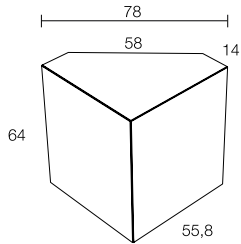

Contenitore pensile pentagonale, ideato per composizioni angolari, in agglomerato di legno con anta battente.
Finitura gofrata nei colori a campionario.

*Pentagonal wall case, designed for corner compositions, in composite wood with hinged door.
Embossed finishing in all colours of our sample catalogue.*

ANG 64