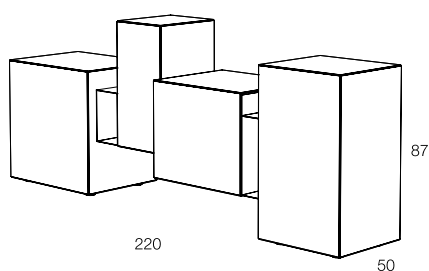

Credenza composta da contenitori in agglomerato di legno ad ante battenti, lavorazione a 45° sui 4 lati, 4 ripiani interni spostabili in cristallo extra - chiaro, piedini altezza 2 cm regolabili. Finitura goffrata nei colori a campionario.

Inserti in metallo finitura goffrata nei colori a campionario. Contenitori ed inserti possono avere colori diversi.

Sideboard composed by containers in composite wood with hinged doors, with a 45° finish on 4 sides, 4 internal removable shelves in extra-clear crystal-glass, h.2 cm. adjustable feet. Embossed finishing in all colours of our sample catalogue.

Metal spacers embossed finishing in all colours of our sample catalogue, the containers and the spacers can have different colours.

1,40

2

130