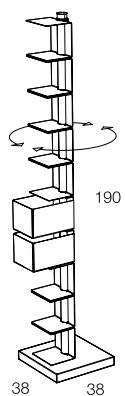

CLEOPATRA
8 RIPIANI - 2 CASSETTI / 8 SHELVES - 2 DRAWERS