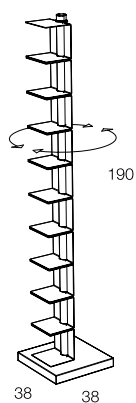

Libreria verticale autoportante completa di 10 ripiani in metallo verniciato a polveri termoindurenti, colore bianco finitura opaco (non gofrato), base acciaio inox - mirror. I ripiani ruotano di 360° attorno alla struttura verticale. Disponibile con cassetti svuotatasche (multipli di 2).

Free-standing vertical bookcase with 10 shelves in painted metal, coated with thermosetting powders white colour matt finishing (not embossed), base in inox steel - mirror. Revolving shelves 360° around the vertical structure, available with drawers empty-pockets (multiple of 2).

CLEOPATRA
10 RIPIANI / 10 SHELVES