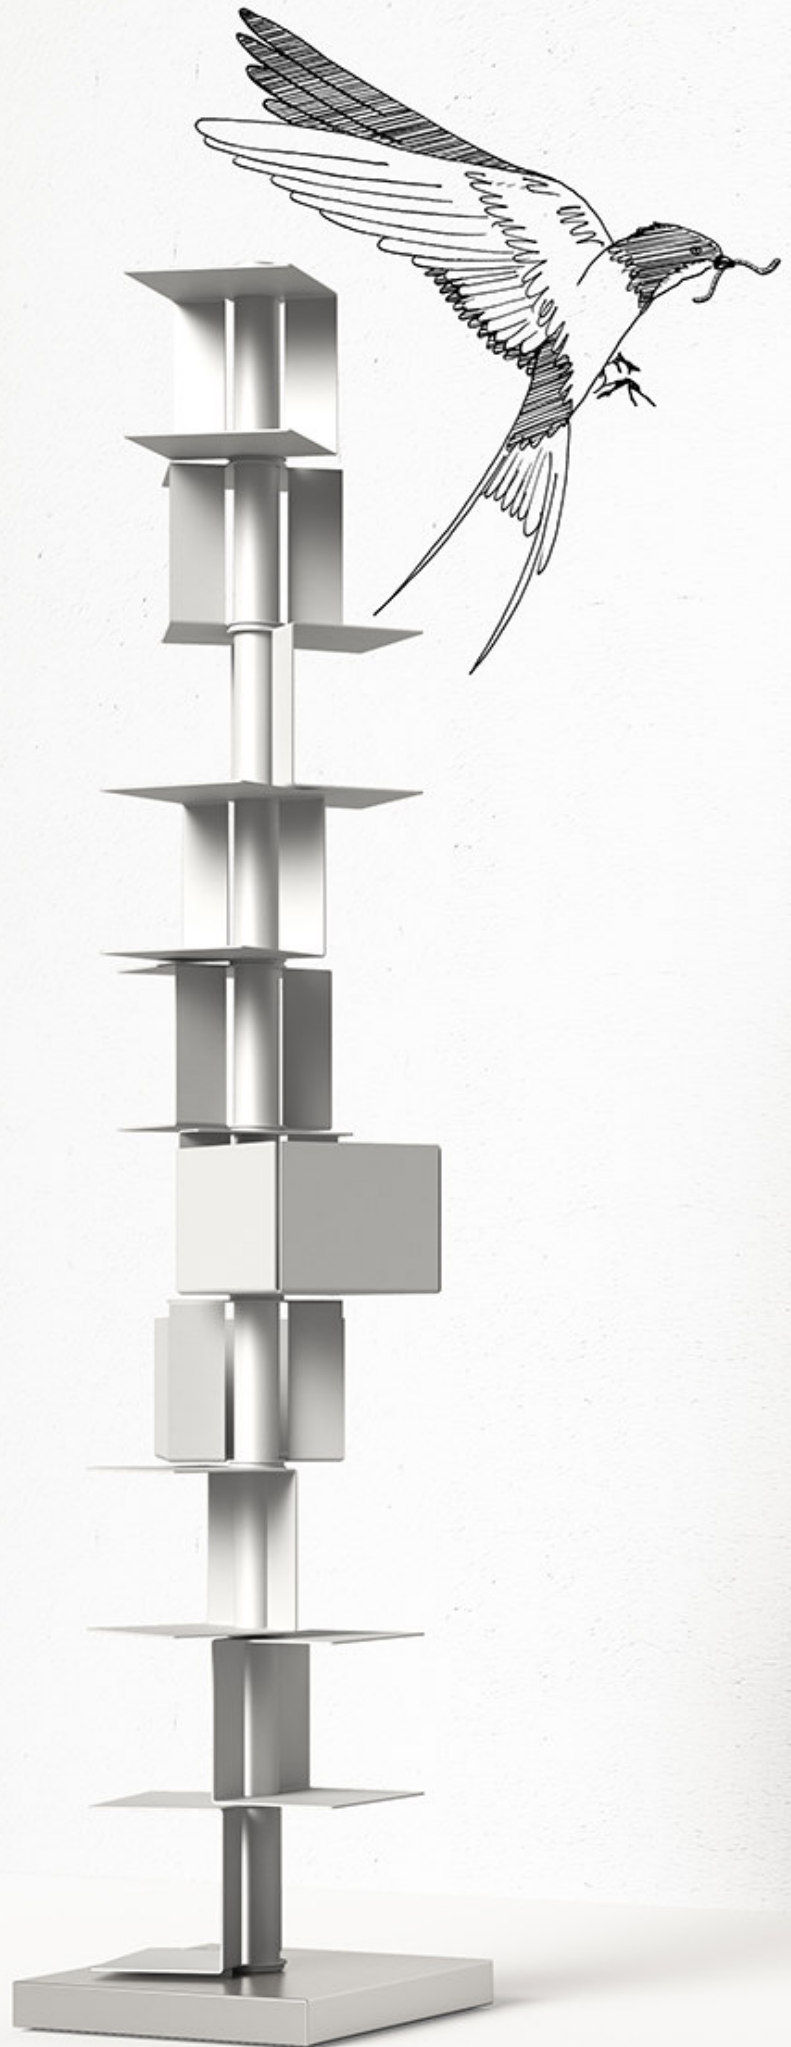

# DA TI TE CNI CI TE CH NIC AL DA TA

	LACCATURA GOFFRATA NEI COLORI A CAMPIONARIO		TEAK OPACO / MDF NERO
	FOGLIA ORO		CEMENTO BIANCO
	FOGLIA ARGENTO		CEMENTO GRIGIO
	OTTONE LUCIDO		LED LUCE BIANCA CALDA / FREDDA (3000/6000 K)
	NICHEL LUCIDO		LED LUCE CALDA 4 CANALI ( RGB WW )
	OTTONE SATINATO		MODULO DESTRO / SINISTRO
	NICHEL SATINATO		FISSAGGIO A PARETE
	INOX		ASSEMBLARE
	METALLO BIANCO GOFFRATO		RIPIANO SPOSTABILE
	METALLO ANTRACITE GOFFRATO		RIPIANO FISSO
	METALLO BIANCO OPACO		VOLUME
	NICHEL NERO		NUMERO DI COLLI
	SPECCHIO STANDARD		PESO
	SPECCHIO BRONZATO		
	SPECCHIO FUME'		
	APERTURA VASISTAS / RIBALTA		
	APERTURA DESTRA / SINISTRA		
	RIPIANO IN CRISTALLO EXTRA CHIARO		
	ESSENZA LARICE SPAZZOLATO / FINITURA LACCATO GOFFRATO NEI COLORI A CAMPIONARIO		

Libreria verticale autoportante completa di 10 ripiani in metallo verniciato a polveri termoindurenti, colore bianco finitura opaco (non gofrato), base acciaio inox - mirror. I ripiani ruotano di 360° attorno alla struttura verticale. Disponibile con cassetti svuotatasche (multipli di 2).

*Free-standing vertical bookcase with 10 shelves in painted metal, coated with thermosetting powders white colour matt finishing (not embossed), base in inox steel - mirror. Revolving shelves 360° around the vertical structure, available with drawers empty-pockets (multiple of 2).*