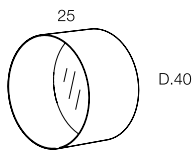

Specchi circolari a parete in metallo, finitura gofrata nei colori a campionario.
SI CONSIGLIA DI NON USARE L'ARTICOLO **DOT** IN COMPOSIZIONE CON L'ARTICOLO PUNTO ANTRACITE (A08P...AN) IN QUANTO LE FINITURE DI VERNICIATURA SONO DIVERSE.

Wall circular mirrors in metal, embossed finishing in all colours of our sample catalogue. WE SUGGEST NOT TO USE THE DOT MIRROR IN A COMPOSITION WITH ANTHRACITE PUNTO MIRRORS (A08P...AN) AS THE LACQUERING FINISHINGS ARE DIFFERENT.

DOT