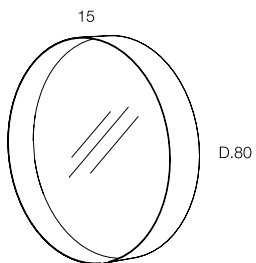

Specchi circolari a parete in metallo, finitura gofrata nei colori a campionario.
SI CONSIGLIA DI NON USARE L'ARTICOLO **DOT** IN COMPOSIZIONE CON L'ARTICOLO PUNTO ANTRACITE (A08P...AN) IN QUANTO LE FINITURE DI VERNICIATURA SONO DIVERSE.

Wall circular mirrors in metal, embossed finishing in all colours of our sample catalogue. WE SUGGEST NOT TO USE THE DOT MIRROR IN A COMPOSITION WITH ANTHRACITE PUNTO MIRRORS (A08P...AN) AS THE LACQUERING FINISHINGS ARE DIFFERENT.

DOT