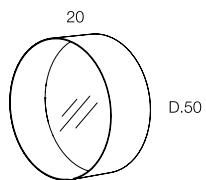

Specchi circolari a parete in metallo, finitura gofrata nei colori a campionario.
SI CONSIGLIA DI NON USARE L'ARTICOLO **DOT** IN COMPOSIZIONE CON L'ARTICOLO PUNTO ANTRACITE (A08P...AN) IN QUANTO LE FINITURE DI VERNICIATURA SONO DIVERSE.

Wall circular mirrors in metal, embossed finishing in all colours of our sample catalogue. WE SUGGEST NOT TO USE THE DOT MIRROR IN A COMPOSITION WITH ANTHRACITE PUNTO MIRRORS (A08P...AN) AS THE LACQUERING FINISHINGS ARE DIFFERENT.

DOT