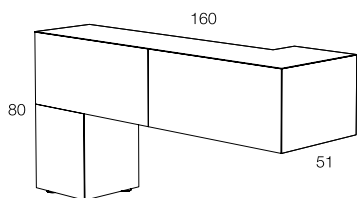

Credenza in agglomerato di legno con 2 ante a ribalta e 1 battente, piedini altezza 2 cm regolabili.
Finitura gofrata nei colori a campionario e finitura foglia argento e foglia oro. Il contenitore necessita il fissaggio a parete.
Sideboard in composite wood with 2 flap doors and 1 hinge door, h.2 cm adjustable feet, embossed finishing in all colours of our sample catalogue and in gold leaf and silver leaf finishing. The container needs to be fixed on the wall.

ADAGIATA