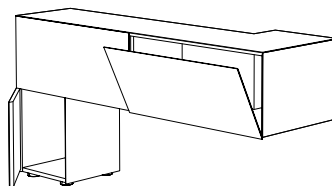

Credenza in agglomerato di legno con 2 ante a ribalta e 1 battente, piedini altezza 2 cm regolabili.
Finitura gofrata nei colori a campionario e finitura foglia argento e foglia oro. Il contenitore necessita il fissaggio a parete.
Sideboard in composite wood with 2 flap doors and 1 hinge door, h.2 cm adjustable feet, embossed finishing in all colours of our sample catalogue and in gold leaf and silver leaf finishing. The container needs to be fixed on the wall.

ADAGIATA