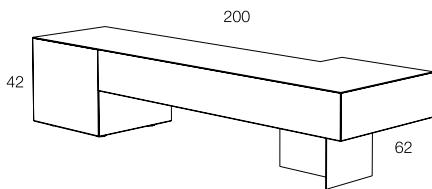

Contenitore porta - tv in agglomerato di legno con 1 anta battente, 1 anta ribalta e 1 cassetto interno, piedini altezza 2 cm regolabili, piede in lamiera laccato nero opaco. Finitura gofrata nei colori a campionario e finitura foglia argento e foglia oro. Il contenitore necessita il fissaggio a parete. Possibilita' di inserire kit illuminazione a led. Il contenitore è predisposto al passaggio interno dei cavi, uscita cavi disposta sulla parte inferiore del vano che appoggia a muro.

Container/tv sideboard in composite wood with 1 hinged door, 1 flap door and 1 inside drawer, h.2 cm adjustable feet, metal base matt black lacquered. Embossed finishing in all colours of our sample catalogue and in gold leaf and silver leaf finishing. The container needs to be fixed on the Wall. A lighting system can be inserted (rgb led kit). The container is equipped with internal cable passes, cables exit in the inferior part of the compartment fixed on the wall.

0,79

2

73

DISTESA

OPZIONE LUCE LED
LED LIGHT OPTIONAL