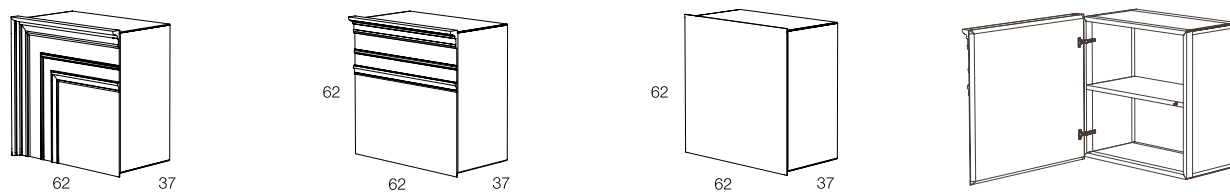

 MODULO DESTRO / SINISTRO
UNIT RIGHT/LEFT

 FISSAGGIO A PARETE
WALL FIXING

 ASSEMBLARE
ASSEMBLING

 VOLUME
VOLUME

 NUMERO DI COLLI
NUMBER OF PACKAGE

 PESO
WEIGHT

Contenitore pensile in agglomerato di legno, 1 anta battente e 1 ripiano spostabile in cristallo extra - chiaro.
 Finitura gofrata nei colori a campionario.

Wall case in composite wood, 1 hinged door and 1 extra-clear crystal glass removable shelf.

Embossed finishing in all colours of our sample catalogue.

GESSOLINA
 PENSILE / HANGING CONTAINER

Credenza in agglomerato di legno a 2 ante battenti (esterne) e 2 cassetti (centrali), 2 ripiani spostabili in cristallo extra - chiaro. Finitura gofrata nei colori a campionario. Piedini altezza 10 cm in metallo satinato colore ottone verniciato o nichel.

Sideboard in composite wood with 2 hinged doors (external) and 2 drawers (central), 2 removable shelves in extra-clear crystal-glass. Embossed finishing in all colours of our sample catalogue. h.10 cm. feet in satin metal brass or nickel colour.