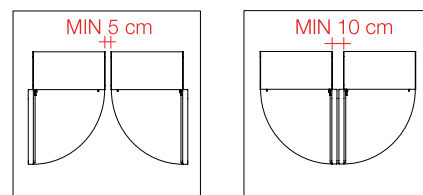

Contenitore pensile in agglomerato di legno, 1 anta battente e 1 ripiano spostabile in cristallo extra - chiaro.
Finitura gofrata nei colori a campionario.

Wall case in composite wood, 1 hinged door and 1 extra-clear crystal glass removable shelf.

Embossed finishing in all colours of our sample catalogue.