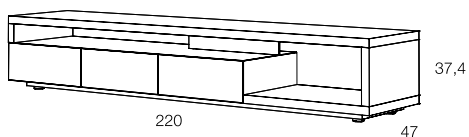

Contenitori porta tv in agglomerato di legno a 2 o 3 cassetti. Finitura goffrata nei colori a campionario.

Contenitore e cornice possono avere colori diversi.

Tv sideboard in composite wood with 2 or 3 drawers, embossed finishing in all colours of our sample catalogue.

Container and frame can have different colours.

ODE 220