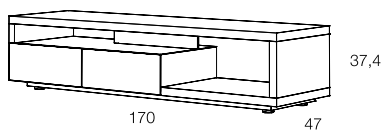

Contenitori porta tv in agglomerato di legno a 2 o 3 cassetti. Finitura goffrata nei colori a campionario.

Contenitore e cornice possono avere colori diversi.

Tv sideboard in composite wood with 2 or 3 drawers, embossed finishing in all colours of our sample catalogue.

Container and frame can have different colours.

ODE 220

ODE 170