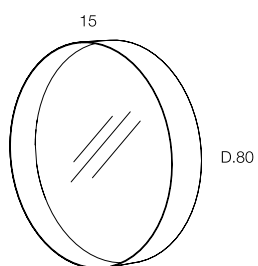

Specchi circolari a parete in metallo. Finitura gofrata colore antracite o finitura foglia argento e foglia oro.
Wall circular mirrors in metal. Embossed finishing colour antracite or in gold leaf and silver leaf finishing.

PUNTO