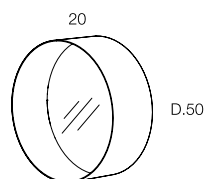

Specchi circolari a parete in metallo. Finitura gofrata colore antracite o finitura foglia argento e foglia oro.
Wall circular mirrors in metal. Embossed finishing colour antracite or in gold leaf and silver leaf finishing.

PUNTO