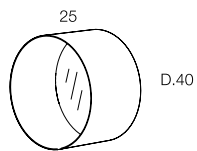

Specchi circolari a parete in metallo. Finitura gofrata colore antracite o finitura foglia argento e foglia oro.
Wall circular mirrors in metal. Embossed finishing colour antracite or in gold leaf and silver leaf finishing.

PUNTO