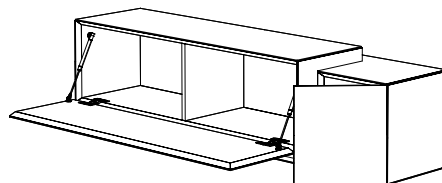

Contenitore pensile a due volumi, in agglomerato di legno con anta vasistas o ribalta e vano con anta battente.
Finitura gofrata nei colori a campionario.

*Wall case formed by 2 elements, in composite wood with vasistas or flap door and compartment with hinged door.
Embossed finishing in all colours of our sample catalogue.*

0,44

2

52