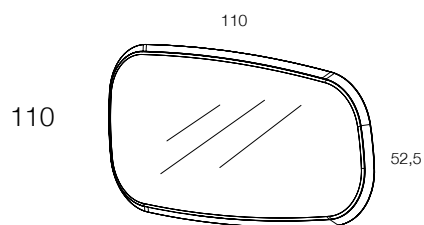

DA TI TE CNI CI TE CH NIC AL DA TA

	LACCATURA GOFFRATA NEI COLORI A CAMPIONARIO		TEAK OPACO / MDF NERO
	FOGLIA ORO		CEMENTO BIANCO
	FOGLIA ARGENTO		CEMENTO GRIGIO
	OTTONE LUCIDO		LED LUCE BIANCA CALDA / FREDDA (3000/6000 K)
	NICHEL LUCIDO		LED LUCE CALDA 4 CANALI (RGB WW)
	OTTONE SATINATO		MODULO DESTRO / SINISTRO
	NICHEL SATINATO		FISSAGGIO A PARETE
	INOX		ASSEMBLARE
	METALLO BIANCO GOFFRATO		RIPIANO SPOSTABILE
	METALLO ANTRACITE GOFFRATO		RIPIANO FISSO
	METALLO BIANCO OPACO		VOLUME
	NICHEL NERO		NUMERO DI COLLI
	SPECCHIO STANDARD		PESO
	SPECCHIO BRONZATO		
	SPECCHIO FUME'		
	APERTURA VASISTAS / RIBALTA		
	APERTURA DESTRA / SINISTRA		
	RIPIANO IN CRISTALLO EXTRA CHIARO		
	ESSENZA LARICE SPAZZOLATO / FINITURA LACCATO GOFFRATO NEI COLORI A CAMPIONARIO		

Specchi a parete con forme irregolari, cornice in agglomerato di legno, finitura gofrata nei colori a campionario. Ampia bisellatura ai bordi della superficie specchiante.

Irregular mirror. The structure can be in embossed finishing in all colours of our sample catalogue. The edge of the mirror has beveled finishing.