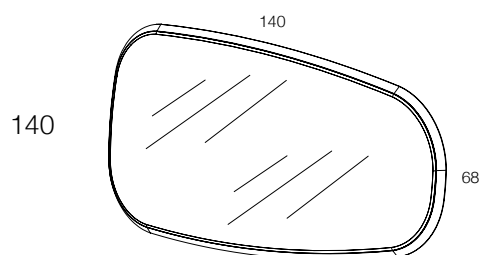

DA TI TE CNI CI TE CH NIC AL DA TA

	LACCATURA GOFFRATA NEI COLORI A CAMPIONARIO		TEAK OPACO / MDF NERO
	FOGLIA ORO		CEMENTO BIANCO
	FOGLIA ARGENTO		CEMENTO GRIGIO
	OTTONE LUCIDO		LED LUCE BIANCA CALDA / FREDDA (3000/6000 K)
	NICHEL LUCIDO		LED LUCE CALDA 4 CANALI (RGB WW)
	OTTONE SATINATO		MODULO DESTRO / SINISTRO
	NICHEL SATINATO		FISSAGGIO A PARETE
	INOX		ASSEMBLARE
	METALLO BIANCO GOFFRATO		RIPIANO SPOSTABILE
	METALLO ANTRACITE GOFFRATO		RIPIANO FISSO
	METALLO BIANCO OPACO		VOLUME
	NICHEL NERO		NUMERO DI COLLI
	SPECCHIO STANDARD		PESO
	SPECCHIO BRONZATO		
	SPECCHIO FUME'		
	APERTURA VASISTAS / RIBALTA		
	APERTURA DESTRA / SINISTRA		
	RIPIANO IN CRISTALLO EXTRA CHIARO		
	ESSENZA LARICE SPAZZOLATO / FINITURA LACCATO GOFFRATO NEI COLORI A CAMPIONARIO		

Specchi a parete con forme irregolari, cornice in agglomerato di legno, finitura gofrata nei colori a campionario. Ampia bisellatura ai bordi della superficie specchiante.

Irregular mirror. The structure can be in embossed finishing in all colours of our sample catalogue. The edge of the mirror has beveled finishing.