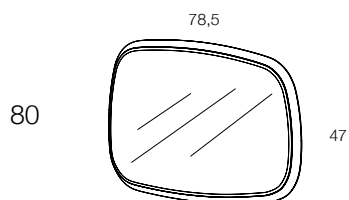

DA TI TE CNI CI TE CH NIC AL DA TA

	LACCATURA GOFFRATA NEI COLORI A CAMPIONARIO		TEAK OPACO / MDF NERO
	FOGLIA ORO		CEMENTO BIANCO
	FOGLIA ARGENTO		CEMENTO GRIGIO
	OTTONE LUCIDO		LED LUCE BIANCA CALDA / FREDDA (3000/6000 K)
	NICHEL LUCIDO		LED LUCE CALDA 4 CANALI (RGB WW)
	OTTONE SATINATO		MODULO DESTRO / SINISTRO
	NICHEL SATINATO		FISSAGGIO A PARETE
	INOX		ASSEMBLARE
	METALLO BIANCO GOFFRATO		RIPIANO SPOSTABILE
	METALLO ANTRACITE GOFFRATO		RIPIANO FISSO
	METALLO BIANCO OPACO		VOLUME
	NICHEL NERO		NUMERO DI COLLI
	SPECCHIO STANDARD		PESO
	SPECCHIO BRONZATO		
	SPECCHIO FUME'		
	APERTURA VASISTAS / RIBALTA		
	APERTURA DESTRA / SINISTRA		
	RIPIANO IN CRISTALLO EXTRA CHIARO		
	ESSENZA LARICE SPAZZOLATO / FINITURA LACCATO GOFFRATO NEI COLORI A CAMPIONARIO		

Specchi a parete con forme irregolari, cornice in agglomerato di legno, finitura gofrata nei colori a campionario. Ampia bisellatura ai bordi della superficie specchiante.

Irregular mirror. The structure can be in embossed finishing in all colours of our sample catalogue. The edge of the mirror has beveled finishing.