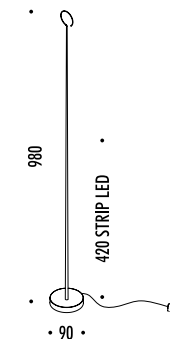

The sizes are expressed in millimeters.

DESIGN DAVIDE GROPPPI - GIORGIO RAVA - 2021
 LAMPADA DA TAVOLO E DA TERRA - ABS - FIBRA DI CARBONIO - METALLO
 TABLE AND FLOOR LAMP - ABS - CARBON FIBER - METAL

ANIMA

CE  IP20

1A1090400	NERO OPACO / MATT BLACK - 3000K	5 V DC - 4 W LED - 650 lm - CRI 85 ALIMENTATORE SU SPINA CON PRESA USB E PLUG INTERCAMBIABILI INPUT 100-240 V - 50/60 Hz - CAVO NERO 1,5 m ON/OFF E DIMMERAZIONE TOUCH POWER SUPPLY ON PLUG WITH USB SOCKET AND INTERCHANGEABLE PLUGS INPUT 100-240 V - 50/60 Hz - BLACK CABLE 1,5 m ON/OFF AND TOUCH DIMMABLE
1A1090400-27	NERO OPACO / MATT BLACK - 2700K	