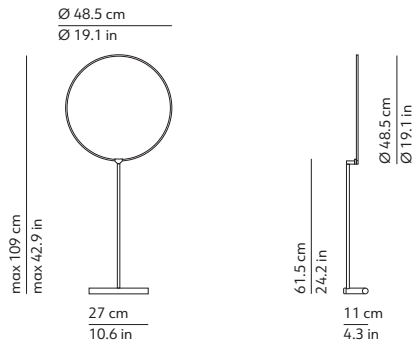

EN: Table lamp. Matt black metallic diffuser and structure adjustable up to 320 degrees.

IT: Lampada da tavolo. Diffusore e struttura in metallo nero opaco movibili fino a 320 gradi.

CERTIFICATIONS / CERTIFICAZIONI

CODES AND DIMENSIONS / CODICI E DIMENSIONI

505424N

PACKAGING / IMBALLO

Volume: 0.039 m³ / 1.360 ft³
Gross weight: 2.50 kg / 5.51 lbs

MATERIALS AND FINISHINGS / MATERIALI E FINITURE

STRUCTURE / STRUTTURA

 Black / Nero
 RAL 9005
 Matt / Opaco