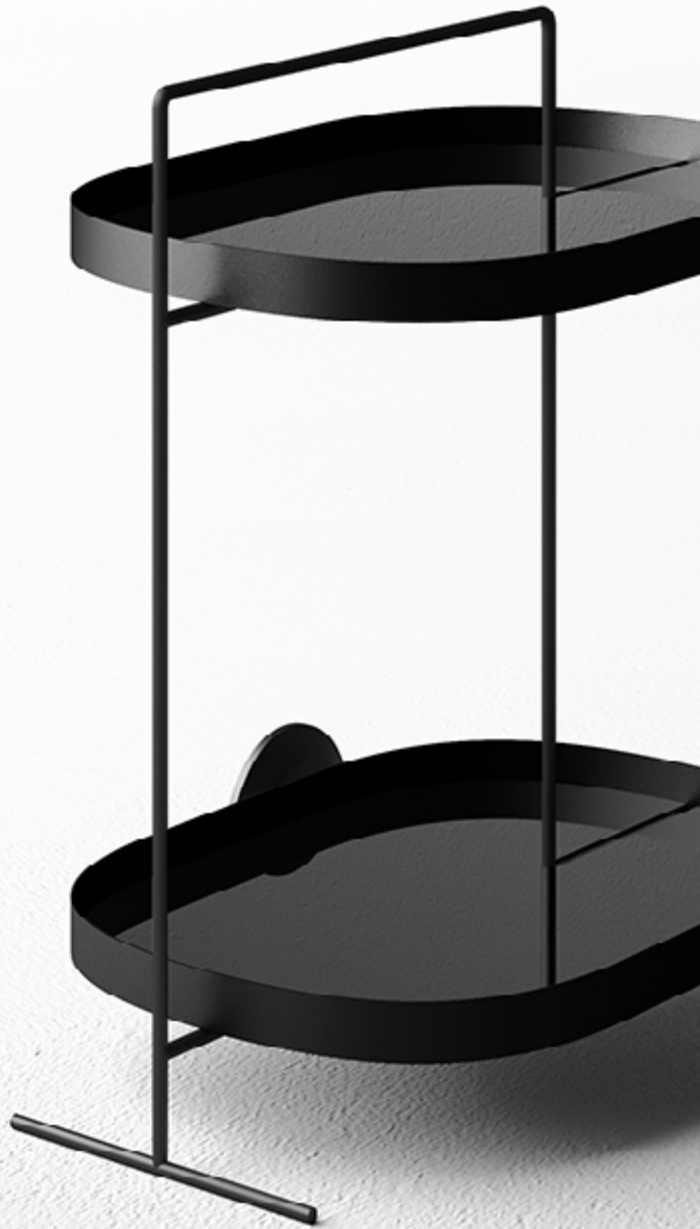

AT
OL
LO
DSH

minottiitalia

LE GE NDA LE GE ND

LACCATURA GOFFRATA NEI COLORI A CAMPIONARIO
EMBOSSED LACQUERING IN ALL COLORS OF OUR SAMPLE CATALOGUE

FOGLIA ORO
GOLD LEAF

FOGLIA ARGENTO
SILVER LEAF

OTTONE LUCIDO
POLISHED BRASS

NICHEL LUCIDO
POLISHED NICKEL

OTTONE SATINATO
SATIN BRASS

NICHEL SATINATO
SATIN NICKEL

INOX
INOX

METALLO BIANCO GOFFRATO
EMBOSSED WHITE METAL

METALLO ANTRACITE GOFFRATO
EMBOSSED ANTHRACITE METAL

METALLO BIANCO OPACO
MATT WHITE METAL

NICHEL NERO
BLACK NICKEL

MIRROR
SPECCHIO STANDARD
STANDARD MIRROR

MIRROR
SPECCHIO BRONZATO
BRONZE MIRROR

MIRROR
SPECCHIO FUME'
SMOKED MIRROR

OPEN
APERTURA VASISTAS / RIBALTA
OPENING UP/DOWN

DOOR
APERTURA DESTRA / SINISTRA
OPENING RIGHT/LEFT

MODULO DESTRO / SINISTRO
UNIT RIGHT/LEFT

FISSAGGIO A PARETE
WALL FIXING

ASSEMBLARE
ASSEMBLING

VOLUME
VOLUME

NUMERO DI COLLI
NUMBER OF PACKAGE

PESO
WEIGHT

Carrelli / tavolini in metallo. Finitura gofrata in colore antracite, ripiano a specchio bronzato o fumè. Ruote anti-traccia e antirumore in nylon nero.