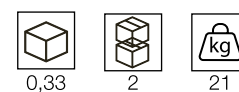

Carrelli / tavolini in metallo. Finitura gofrata in colore antracite, ripiano a specchio bronzato o fumè. Ruote anti-traccia e antirumore in nylon nero.

Service tables / coffee tables in metal, embossed finishing in antracite colour, mirrored shelves bronze or fumè. Anti-tracking and anti-noise wheels in black nylon.