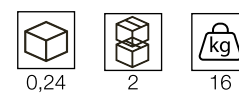

Carrelli / tavolini in metallo. Finitura gofrata in colore antracite, ripiano a specchio bronzato o fumè. Ruote anti-traccia e antirumore in nylon nero.

Service tables / coffee tables in metal, embossed finishing in antracite colour, mirrored shelves bronze or fumè. Anti-tracking and anti-noise wheels in black nylon.