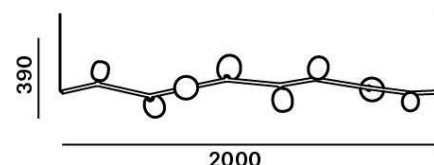

Description

Příroda a její životaschopná krása a síla slouží jako model jedinečného konceptu osvětlení zvaného IVY. Stejně jako rostlina roste a leze na zdi domu a vytváří několik obrazů.

Tech. description Hlavní část svítidla je duralová konstrukce se skleněnými stínítky osazená paticemi G4. Konstrukce se připojuje k přívodnímu kabelu pomocí integrovaného Brokis konektoru a na protilehlé straně je zavěšena na ocelovém lanku. Přívodní kabel je zavěšen na stropním baldachýnu který obsahuje elektroniku.

Colours options: https://brokis.sharepoint.com/:b/s/brokis_sp/EWTr5Tr3x1xMmAOh-pm3beIBhHxhC8M5zpmNAQ59tTbyy

CONSTRUCTION SPECIFICATION

Weight:	4.9 kg
Construction material:	glass, metal
Cord length [mm]:	2,000 mm
Mounting:	Ceiling
Environment:	Indoor

DIMENSIONS [mm]

ELECTRICAL SPECIFICATION

Input voltage [V]:	100 - 240 V
Frequency [Hz]:	50-60 Hz
Max. power [W]:	8 x 2 W LED
Coverage IP:	20
Socket:	G4, 12V
Light source:	-
Energy class:	A+ to B depending on light source

DATASHEET

RECOMENDED CANOPY

Download

CEILING CANOPY

Dimensions $O \times w$ [mm] 80 x 150 mm
Weight [kg] 0.85 kg
Material metal

Drawing

Canopy bracket

DATASHEET