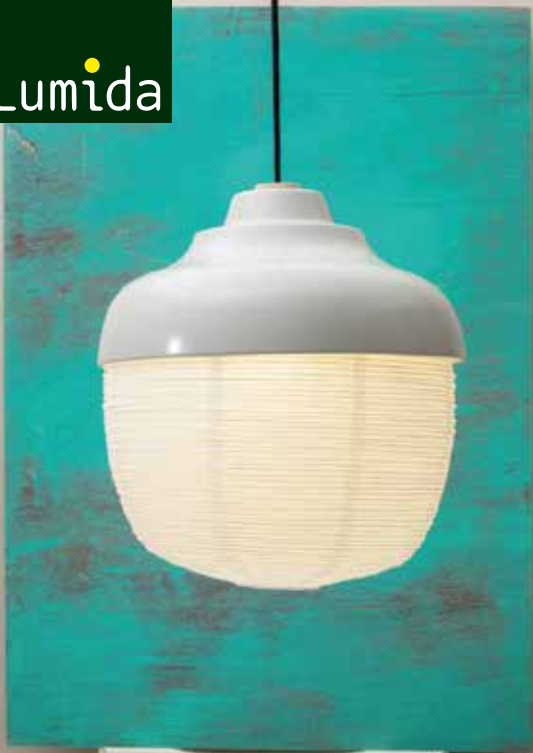

Lumida

The New Old Light L

Leuchtenart: Pendelleuchte
Material: Buche, Aluminium, Papier, Kupfer
Masse: Ø 360 mm x 420 mm
Gewicht: 650 g

Farben:

- Maze Green
- Navy Blue
- Dawn White
- Matt Black
- gray
- red
- yellow
- copper