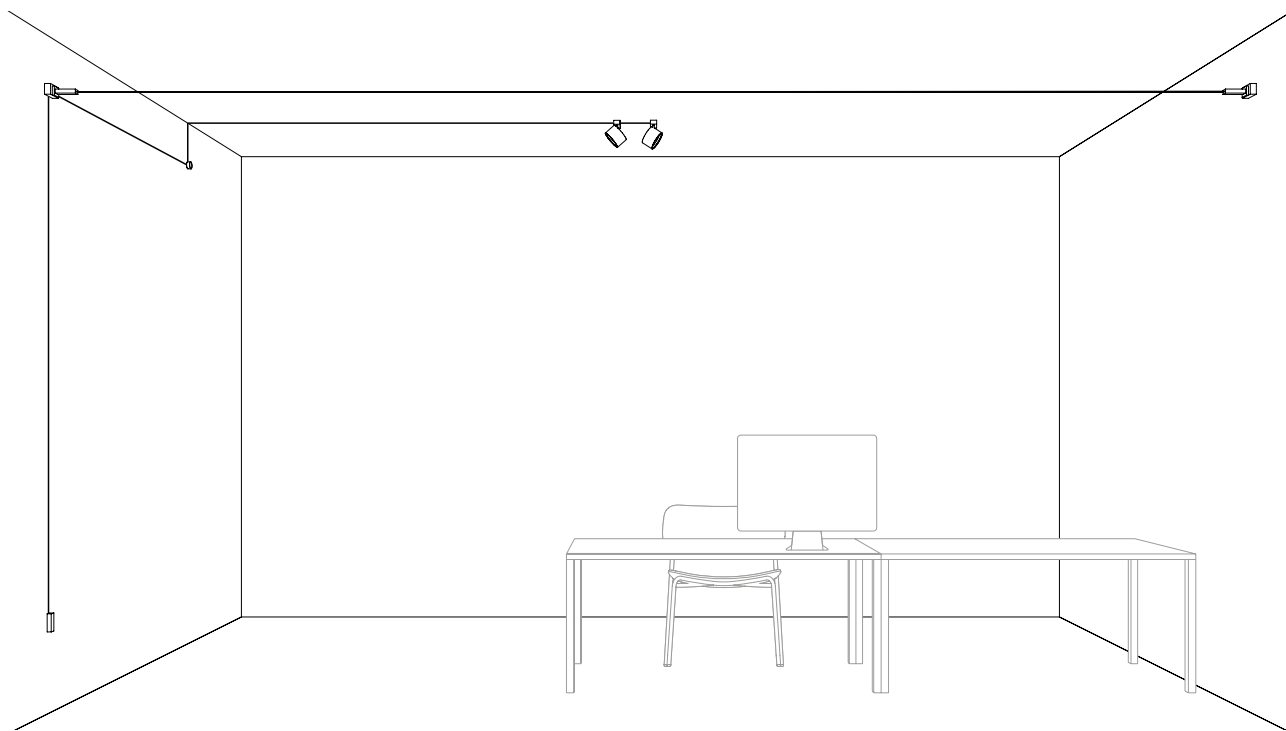

ESEMPI DI INSTALLAZIONE / LAYOUT EXAMPLES

48 V KIT ALIMENTAZIONE: ASSORBIMENTO MAX 3,125 A / ENDLESS: LUNGHEZZA MAX 10 METRI DAL KIT ALIMENTAZIONE
48 V POWER SUPPLY KIT: ABSORPTION MAX 3,125 A / ENDLESS: MAX 10 METERS LENGHT FROM POWER SUPPLY KIT

2	SPOT	2 x 0,34 A
1	INFINITO 6	1,35 A
TOT		2,03 A