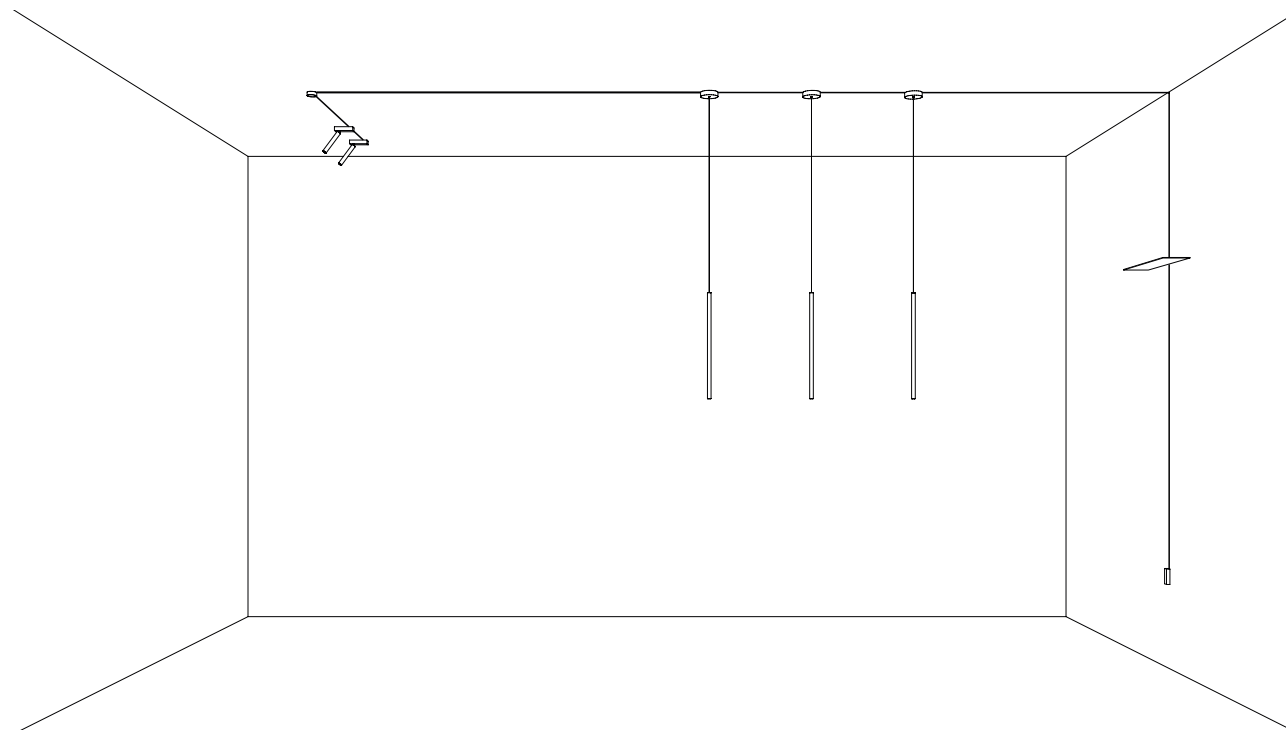

ESEMPI DI INSTALLAZIONE / LAYOUT EXAMPLES

48 V KIT ALIMENTAZIONE: ASSORBIMENTO MAX 3,125 A / ENDLESS: LUNGHEZZA MAX 10 METRI DAL KIT ALIMENTAZIONE
48 V POWER SUPPLY KIT: ABSORPTION MAX 3,125 A / ENDLESS: MAX 10 METERS LENGHT FROM POWER SUPPLY KIT

2	MIRA	2 x 0,16 A
3	MISS	3 x 0,14 A
1	REFLEX	0,57 A
TOT		1,31 A