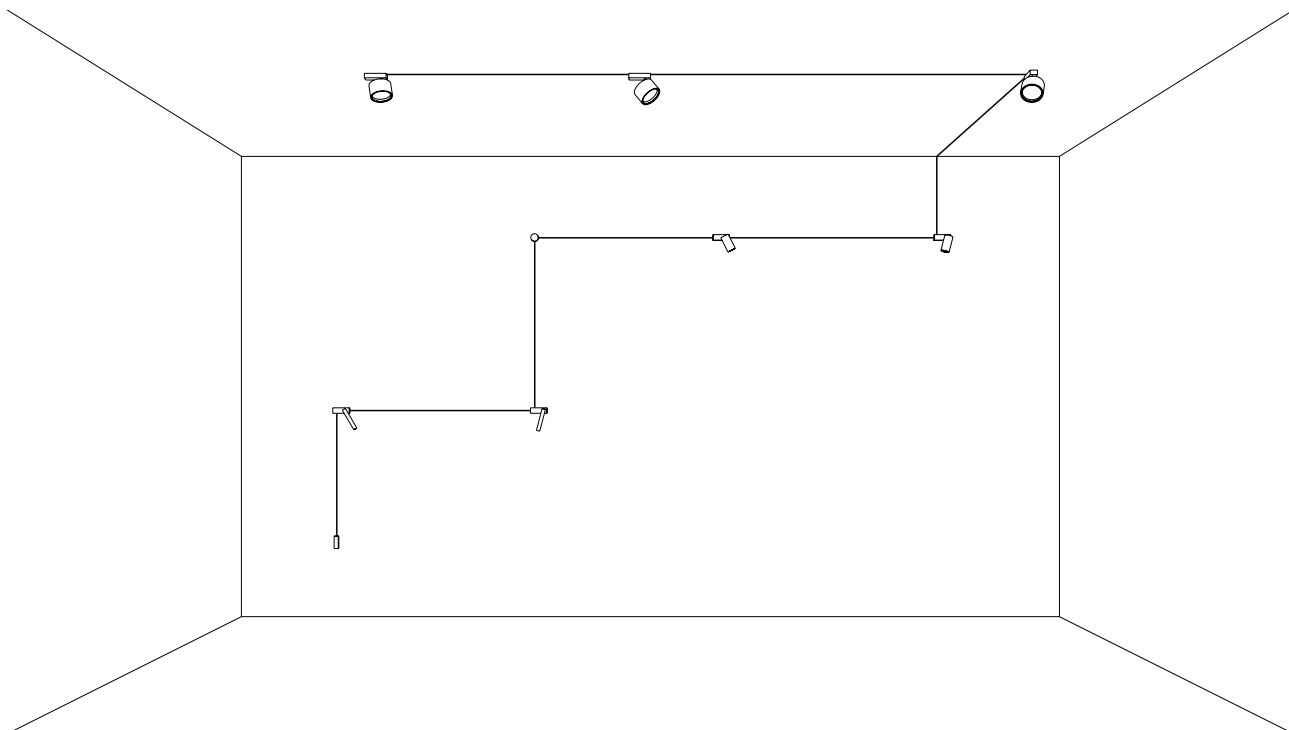

ESEMPI DI INSTALLAZIONE / LAYOUT EXAMPLES

48 V KIT ALIMENTAZIONE: ASSORBIMENTO MAX 3,125 A / ENDLESS: LUNGHEZZA MAX 10 METRI DAL KIT ALIMENTAZIONE
48 V POWER SUPPLY KIT: ABSORPTION MAX 3,125 A / ENDLESS: MAX 10 METERS LENGHT FROM POWER SUPPLY KIT

2	MIRA	2 x 0,16 A
2	DOT P	2 x 0,34 A
3	SPOT	3 x 0,34 A
TOT		2,02 A