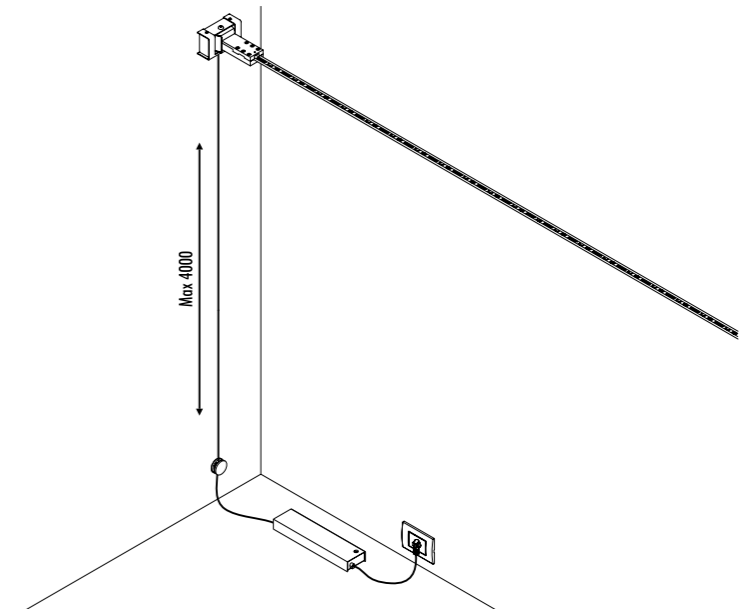

KIT DI ALIMENTAZIONE REMOTO / REMOTE POWER SUPPLY KIT

INFINITO 6 / FLASH 6 - DRIVER DIMENSION

• 52 • • 180 •

INFINITO 12 / FLASH 12 - DRIVER DIMENSION

• 40 • • 300 •

CONTROLLER DIMENSION

• 54 • • 170 •

KIT DI ALIMENTAZIONE CON SPINA / POWER SUPPLY KIT WITH PLUG

INFINITO 6 / FLASH 6
POWER KIT WITH PLUG - DIMENSION

• 97 • • 345 •

INFINITO 12 / FLASH 12
POWER KIT WITH PLUG - DIMENSION

• 97 • • 400 •

ACCESSORI OPZIONALI / OPTIONAL ACCESSORIES

1A0080400	NERO OPACO / MATT BLACK	KIT ATTACCO SOFFITTO / CEILING CONNECTION KIT	
1A0120400	NERO OPACO / MATT BLACK	KIT ATTACCO PARETE PER INCLINAZIONE VERTICALE 45° / KIT WALL CONNECTION VERTICAL SLOPED 45°	
1A0340400	NERO OPACO / MATT BLACK	KIT ATTACCO PARETE PER INCLINAZIONE 75° DESTRO / KIT WALL CONNECTION SLOPED RIGHT 75°	
1A0350400	NERO OPACO / MATT BLACK	KIT ATTACCO PARETE PER INCLINAZIONE 75° SINISTRO / KIT WALL CONNECTION SLOPED LEFT 75°	
1A0290400	NERO OPACO / MATT BLACK	RONDINI SOLO PER INFINITO / SWALLOWS FOR INFINITO ONLY	
1A0800400	NERO OPACO / MATT BLACK	RONDINI SOLO PER FLASH / SWALLOWS FOR FLASH ONLY	