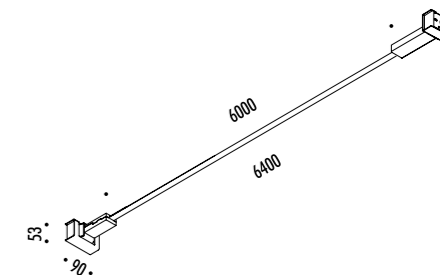

The sizes are expressed in millimeters.

DESIGN DAVIDE GROPPI - 2016
LAMPADA DA PARETE - METALLO
WALL LAMP - METAL

INFINITO 6

CE  IP20

1A0580400	NERO OPACO / MATT BLACK - 3000K	INFINITO 6 - REMOTE KIT 24 V DC - 60 W LED - 5448 lm - CRI > 90 MODULO LED LUNGHEZZA 6 m - NASTRO IN ACCIAIO ARMONICO LARGHEZZA 19 mm SEZIONABILE OGNI 41,5 mm KIT DI ALIMENTAZIONE OBBLIGATORIO INCLUSO DRIVER LED INCLUSO INPUT 220-240 V - 50/60 Hz - DIMMERABILE DALI - PUSH - 0/1-10 V - TRIAC / IGBT ACCESSORI OPZIONALI NON INCLUSI LED MODULE 6 m LONG - HARMONIC STEEL STRIP 19 mm WIDE CAN BE CUT EVERY 41,5 mm COMPULSORY POWER SUPPLY KIT INCLUDED INCLUDES LED DRIVER INPUT 220-240 V - 50/60 Hz - DALI - PUSH - 0/1-10 V - TRIAC / IGBT DIMMABLE OPTIONAL ACCESSORIES NOT INCLUDED
1A0580400-27	NERO OPACO / MATT BLACK - 2700K	