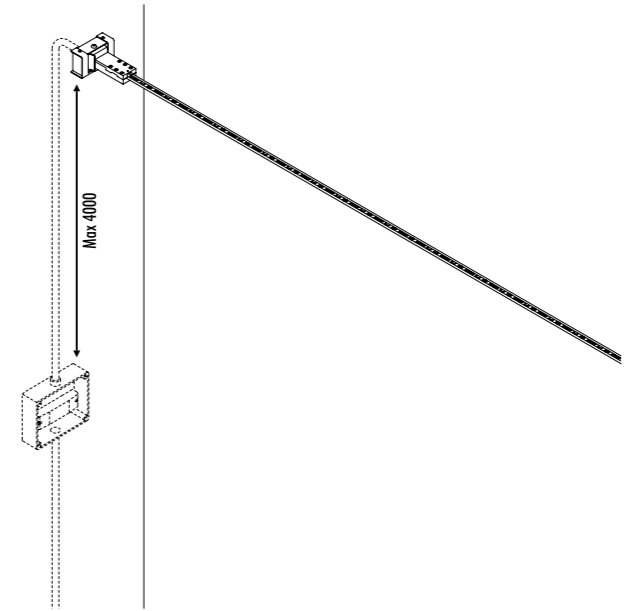

KIT DI ALIMENTAZIONE REMOTO / REMOTE POWER SUPPLY KIT

INFINITO 6 / FLASH 6 - DRIVER DIMENSION

• 52 • • 180 •

INFINITO 12 / FLASH 12 - DRIVER DIMENSION

• 40 • • 300 •

CONTROLLER DIMENSION

• 54 • • 170 •

KIT DI ALIMENTAZIONE CON SPINA / POWER SUPPLY KIT WITH PLUG

INFINITO 6 / FLASH 6
POWER KIT WITH PLUG - DIMENSION

• 97 • • 345 •

INFINITO 12 / FLASH 12
POWER KIT WITH PLUG - DIMENSION

• 97 • • 400 •

ACCESSORI OPZIONALI / OPTIONAL ACCESSORIES

1A0080400	NERO OPACO / MATT BLACK	KIT ATTACCO SOFFITTO / CEILING CONNECTION KIT	
1A0120400	NERO OPACO / MATT BLACK	KIT ATTACCO PARETE PER INCLINAZIONE VERTICALE 45° / KIT WALL CONNECTION VERTICAL SLOPED 45°	
1A0340400	NERO OPACO / MATT BLACK	KIT ATTACCO PARETE PER INCLINAZIONE 75° DESTRO / KIT WALL CONNECTION SLOPED RIGHT 75°	
1A0350400	NERO OPACO / MATT BLACK	KIT ATTACCO PARETE PER INCLINAZIONE 75° SINISTRO / KIT WALL CONNECTION SLOPED LEFT 75°	
1A0290400	NERO OPACO / MATT BLACK	RONDINI SOLO PER INFINITO / SWALLOWS FOR INFINITO ONLY	
1A0800400	NERO OPACO / MATT BLACK	RONDINI SOLO PER FLASH / SWALLOWS FOR FLASH ONLY	