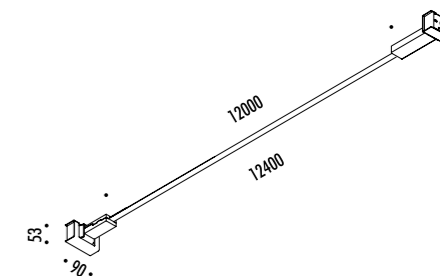

DESIGN DAVIDE GROPPI - 2016
LAMPADA DA PARETE - METALLO
WALL LAMP - METAL

INFINITO 12

CE IP20