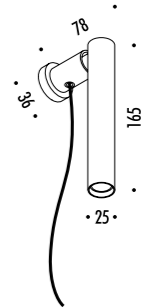

The sizes are expressed in millimeters.

DESIGN OMAR CARRAGLIA - 2015  
LAMPADA DA PARETE - METALLO  
WALL LAMP - METAL

CE  IP20

MIRA MAGNETIC

18160300	BIANCO OPACO / MATT WHITE - 3000K	MAX 500 mA DC - 5,6 W LED - 352 lm - CRI > 90
18160300-27	BIANCO OPACO / MATT WHITE - 2700K	FISSAGGIO MAGNETICO - CAVO BIANCO 3 m
		ORIENTABILE
		DRIVER LED INCLUSO INPUT 100-240 V - 50/60 Hz - NON DIMMERABILE
		/MAGNETIC FIXING - WHITE CABLE 3 m
		ADJUSTABLE
		INCLUDES LED DRIVER INPUT 100-240 V - 50/60 Hz - NOT DIMMABLE
18160400	NERO OPACO / MATT BLACK - 3000K	MAX 500 mA DC - 5,6 W LED - 352 lm - CRI > 90
18160400-27	NERO OPACO / MATT BLACK - 2700K	FISSAGGIO MAGNETICO - CAVO NERO 3 m
		ORIENTABILE
		DRIVER LED INCLUSO INPUT 100-240 V - 50/60 Hz - NON DIMMERABILE
		/MAGNETIC FIXING - BLACK CABLE 3 m
		ADJUSTABLE
		INCLUDES LED DRIVER INPUT 100-240 V - 50/60 Hz - NOT DIMMABLE

ACCESSORI OPZIONALI / OPTIONAL ACCESSORIES

1A3180300.00.00	BIANCO OPACO / MATT WHITE	KIT DI ALIMENTAZIONE CON SPINA / POWER SUPPLY KIT WITH PLUG
1A3180400.00.00	NERO OPACO / MATT BLACK	INPUT 100-240 V - 50/60 Hz - OUTPUT 350 mA DC - 15 W - IP20
		DIMMERABILE