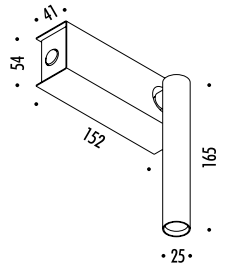

The sizes are expressed in millimeters.

DESIGN OMAR CARRAGLIA - 2015  
LAMPADA DA PARETE - METALLO  
WALL LAMP - METAL

CE IP20

MIRA SWITCH

18240300	BIANCO OPACO / MATT WHITE - 3000K	110-240 V - 50/60 Hz - 8 W LED - 352 lm - CRI > 90 ORIENTABILE - NON DIMMERABILE ADJUSTABLE - NOT DIMMABLE
18240300-27	BIANCO OPACO / MATT WHITE - 2700K	
18240400	NERO OPACO / MATT BLACK - 3000K	
18240400-27	NERO OPACO / MATT BLACK - 2700K	