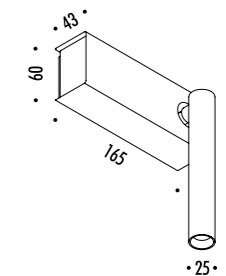

The sizes are expressed in millimeters.

DESIGN OMAR CARRAGLIA - 2012
LAMPADA DA PARETE - METALLO
WALL LAMP - METAL

MIRA

CE IP20

18810300	BIANCO OPACO / MATT WHITE - 3000K	110-240 V - 50/60 Hz - 8 W LED - 352 lm - CRI > 90 ORIENTABILE - DIMMERABILE PUSH - 1-10 V ADJUSTABLE - PUSH - 1-10 V DIMMABLE
18810300-27	BIANCO OPACO / MATT WHITE - 2700K	
18810400	NERO OPACO / MATT BLACK - 3000K	
18810400-27	NERO OPACO / MATT BLACK - 2700K	
18980300	BIANCO OPACO / MATT WHITE - 3000K	110-240 V - 50/60 Hz - 8 W LED - 352 lm - CRI > 90 ORIENTABILE - DIMMERABILE DALI ADJUSTABLE - DALI DIMMABLE
18980300-27	BIANCO OPACO / MATT WHITE - 2700K	
18980400	NERO OPACO / MATT BLACK - 3000K	
18980400-27	NERO OPACO / MATT BLACK - 2700K	