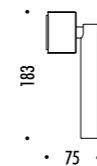

The sizes are expressed in millimeters.

DESIGN OMAR CARRAGLIA - 2012
LAMPADA DA PARETE - METALLO
WALL LAMP - METAL

MIRA

CE IP20

18810300	BIANCO OPACO / MATT WHITE - 3000K	110-240 V - 50/60 Hz - 8 W LED - 352 lm - CRI > 90 ORIENTABILE - DIMMERABILE PUSH - 1-10 V ADJUSTABLE - PUSH - 1-10 V DIMMABLE
18810300-27	BIANCO OPACO / MATT WHITE - 2700K	
18810400	NERO OPACO / MATT BLACK - 3000K	
18810400-27	NERO OPACO / MATT BLACK - 2700K	
18980300	BIANCO OPACO / MATT WHITE - 3000K	110-240 V - 50/60 Hz - 8 W LED - 352 lm - CRI > 90 ORIENTABILE - DIMMERABILE DALI ADJUSTABLE - DALI DIMMABLE
18980300-27	BIANCO OPACO / MATT WHITE - 2700K	
18980400	NERO OPACO / MATT BLACK - 3000K	
18980400-27	NERO OPACO / MATT BLACK - 2700K	