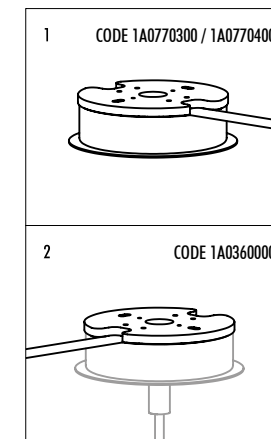

1A0770300 / 1A0770400 - KIT ROSONE + DECENTRATORE / KIT CEILING ROSE + DECENTRALIZER | 1A0360000 KIT DECENTRATORE / DECENTRALIZATION KIT