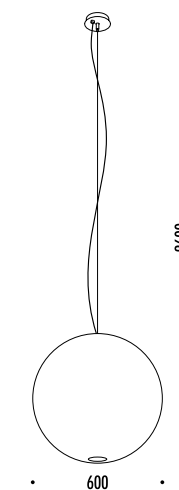

The sizes are expressed in millimeters.

DESIGN DAVIDE GROPPI - 2005
LAMPADA A SOSPENSIONE - CARTA GIAPPONESE - PE
SUSPENSION LAMP - JAPANESE PAPER - PE

CE IP20

CEILING ROSE

15150000	STANDARD	MOON 60 100-240 V - 50/60 Hz - MAX 15 W LED - E27 CAVO BIANCO - ROSONE BIANCO CAVO DI SOSPENSIONE IN ACCIAIO INOX LAMPADINA NON INCLUSA ACCESSORI OPZIONALI KIT SOSPENSIONE NON INCLUSI WHITE CABLE - WHITE CEILING ROSE SUSPENSION STAINLESS STEEL CABLE BULB NOT INCLUDED OPTIONAL ACCESSORIES SUSPENSION KIT NOT INCLUDED
13720000	STANDARD	MOON 80 100-240 V - 50/60 Hz - MAX 15 W LED - E27 CAVO BIANCO - ROSONE BIANCO CAVO DI SOSPENSIONE IN ACCIAIO INOX LAMPADINA NON INCLUSA ACCESSORI OPZIONALI KIT SOSPENSIONE NON INCLUSI WHITE CABLE - WHITE CEILING ROSE SUSPENSION STAINLESS STEEL CABLE BULB NOT INCLUDED OPTIONAL ACCESSORIES SUSPENSION KIT NOT INCLUDED

MOON 60 / MOON 80

CEILING ROSE

16570000	STANDARD	100-240 V - 50/60 Hz - MAX 15 W LED - E27 + MAX 10 W LED - GU10 CAVO TRASPARENTE - ROSONE BIANCO CAVO DI SOSPENSIONE IN ACCIAIO INOX DOPPIA EMISSIONE - LAMPADINE NON INCLUSE ACCESSORI OPZIONALI KIT SOSPENSIONE NON INCLUSI TRANSPARENT CABLE - WHITE CEILING ROSE SUSPENSION STAINLESS STEEL CABLE DUAL EMISSION - BULBS NOT INCLUDED OPTIONAL ACCESSORIES SUSPENSION KIT NOT INCLUDED