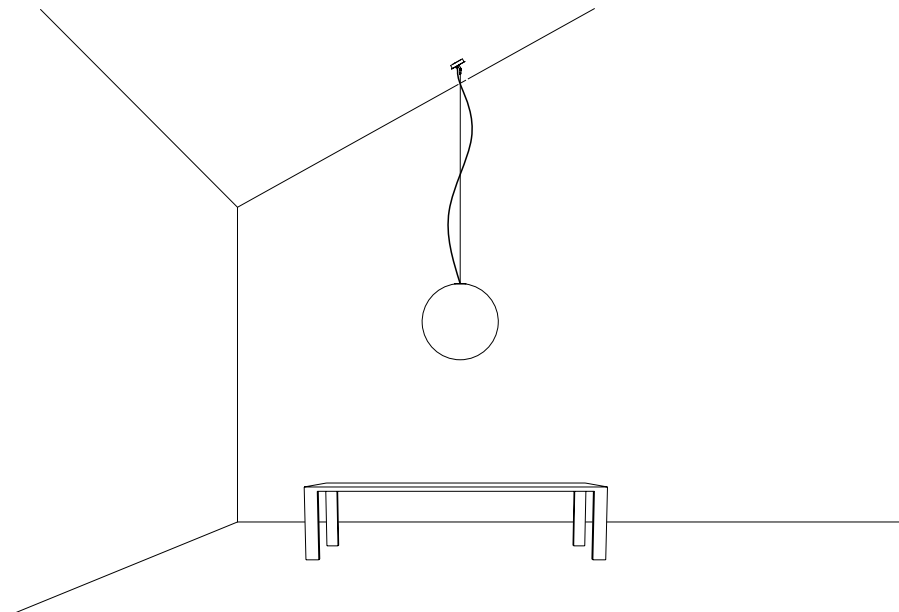

ACCESSORI OPZIONALI / OPTIONAL ACCESSORIES

1A0510000	STANDARD	KIT FISSAGGIO PER SOFFITTO INCLINATO SLOPED CEILING FIXING KIT	
		COMPATIBLE LAMPS: QuiQuoQua - MASAI - FOSBURY - MOON 120	
1A0520000	STANDARD	KIT FISSAGGIO PER ROSONE INCLINATO SLOPED ROSE FIXING KIT	
		COMPATIBLE LAMPS: MOON 60 - MOON 60 DE - MOON 80	
1A0530000	STANDARD	GANCIO PER SOFFITTO INCLINATO SLOPED CEILING FIXING HOOK	
		COMPATIBLE LAMPS: MERIDIANA - SIMBIOSI - SHANGHAI	
1A0360000	STANDARD	KIT DECENTRATORE / DECENTRALIZATION KIT	
		COMPATIBLE LAMPS: LED IS MORE - MISS 1 - MOON 60 - MOON 60 DE - MOON 80 - MOON 120 - CATHODE 1	
1A0770300	BIANCO OPACO / MATT WHITE	KIT ROSONE + DECENTRATORE KIT CEILING ROSE + DECENTRALIZER CAVO BIANCO 3 m INCLUSO 3 m WHITE CABLE INCLUDED	
1A0770400	NERO OPACO / MATT BLACK	KIT ROSONE + DECENTRATORE KIT CEILING ROSE + DECENTRALIZER CAVO NERO 3 m INCLUSO 3 m BLACK CABLE INCLUDED	
17270300	BIANCO OPACO / MATT WHITE	BLOCCACAVO / CLAMP	
17270400	NERO OPACO / MATT BLACK		

1A0510000 - KIT FISSAGGIO PER SOFFITTO INCLINATO / SLOPED CEILING FIXING KIT

1A0530000 - GANCIO PER SOFFITTO INCLINATO / SLOPED CEILING FIXING HOOK

1A0520000 - KIT FISSAGGIO PER ROSONE INCLINATO / SLOPED ROSE FIXING KIT