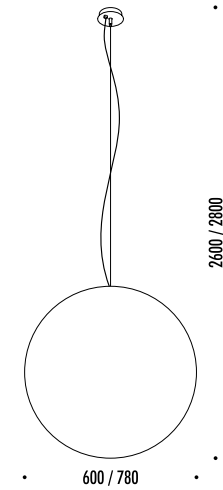

The sizes are expressed in millimeters.

DESIGN DAVIDE GROPPI - 2005
LAMPADA A SOSPENSIONE - CARTA GIAPPONESE - PE
SUSPENSION LAMP - JAPANESE PAPER - PE

CE IP20

CEILING ROSE

15150000	STANDARD	MOON 60 100-240 V - 50/60 Hz - MAX 15 W LED - E27 CAVO BIANCO - ROSONE BIANCO CAVO DI SOSPENSIONE IN ACCIAIO INOX LAMPADINA NON INCLUSA ACCESSORI OPZIONALI KIT SOSPENSIONE NON INCLUSI WHITE CABLE - WHITE CEILING ROSE SUSPENSION STAINLESS STEEL CABLE BULB NOT INCLUDED OPTIONAL ACCESSORIES SUSPENSION KIT NOT INCLUDED
13720000	STANDARD	MOON 80 100-240 V - 50/60 Hz - MAX 15 W LED - E27 CAVO BIANCO - ROSONE BIANCO CAVO DI SOSPENSIONE IN ACCIAIO INOX LAMPADINA NON INCLUSA ACCESSORI OPZIONALI KIT SOSPENSIONE NON INCLUSI WHITE CABLE - WHITE CEILING ROSE SUSPENSION STAINLESS STEEL CABLE BULB NOT INCLUDED OPTIONAL ACCESSORIES SUSPENSION KIT NOT INCLUDED

MOON 60 / MOON 80

CEILING ROSE

16570000	STANDARD	100-240 V - 50/60 Hz - MAX 15 W LED - E27 + MAX 10 W LED - GU10 CAVO TRASPARENTE - ROSONE BIANCO CAVO DI SOSPENSIONE IN ACCIAIO INOX DOPPIA EMISSIONE - LAMPADINE NON INCLUSE ACCESSORI OPZIONALI KIT SOSPENSIONE NON INCLUSI TRANSPARENT CABLE - WHITE CEILING ROSE SUSPENSION STAINLESS STEEL CABLE DUAL EMISSION - BULBS NOT INCLUDED OPTIONAL ACCESSORIES SUSPENSION KIT NOT INCLUDED