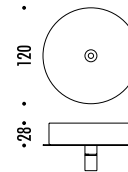

DESIGN DAVIDE GROPPI - 2005
LAMPADA A SOSPENSIONE - CARTA GIAPPONESE - PE
SUSPENSION LAMP - JAPANESE PAPER - PE

CE IP20

MOON 120 / MOON 200

CEILING ROSE