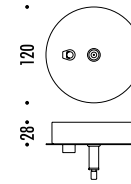

The sizes are expressed in millimeters.

DESIGN DAVIDE GROPPI - 2005
LAMPADA A SOSPENSIONE - CARTA GIAPPONESE - PE
SUSPENSION LAMP - JAPANESE PAPER - PE

CE IP20

CEILING ROSE

15150000	STANDARD	MOON 60 100-240 V - 50/60 Hz - MAX 15 W LED - E27 CAVO BIANCO - ROSONE BIANCO CAVO DI SOSPENSIONE IN ACCIAIO INOX LAMPADINA NON INCLUSA ACCESSORI OPZIONALI KIT SOSPENSIONE NON INCLUSI WHITE CABLE - WHITE CEILING ROSE SUSPENSION STAINLESS STEEL CABLE BULB NOT INCLUDED OPTIONAL ACCESSORIES SUSPENSION KIT NOT INCLUDED
13720000	STANDARD	MOON 80 100-240 V - 50/60 Hz - MAX 15 W LED - E27 CAVO BIANCO - ROSONE BIANCO CAVO DI SOSPENSIONE IN ACCIAIO INOX LAMPADINA NON INCLUSA ACCESSORI OPZIONALI KIT SOSPENSIONE NON INCLUSI WHITE CABLE - WHITE CEILING ROSE SUSPENSION STAINLESS STEEL CABLE BULB NOT INCLUDED OPTIONAL ACCESSORIES SUSPENSION KIT NOT INCLUDED