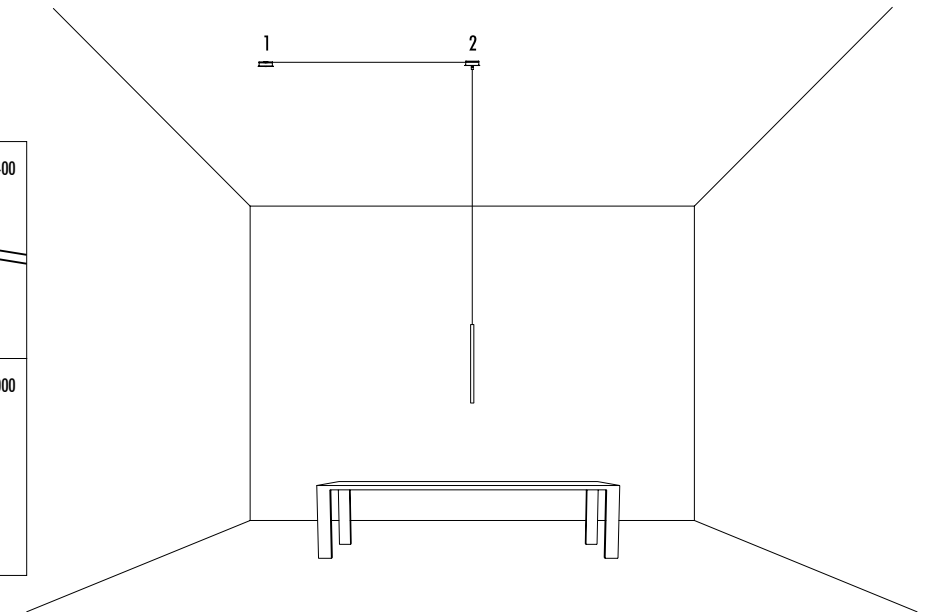

1A0770300 / 1A0770400 - KIT ROSONE + DECENTRATORE / KIT CEILING ROSE + DECENTRALIZER | 1A0360000 KIT DECENTRATORE / DECENTRALIZATION KIT