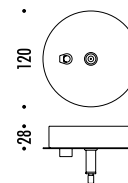

CEILING ROSE

16570000	STANDARD	100-240 V - 50/60 Hz - MAX 15 W LED - E27 + MAX 10 W LED - GU10 CAVO TRASPARENTE - ROSONE BIANCO CAVO DI SOSPENSIONE IN ACCIAIO INOX DOPPIA EMISSIONE - LAMPADINE NON INCLUSE ACCESSORI OPZIONALI KIT SOSPENSIONE NON INCLUSI TRANSPARENT CABLE - WHITE CEILING ROSE SUSPENSION STAINLESS STEEL CABLE DUAL EMISSION - BULBS NOT INCLUDED OPTIONAL ACCESSORIES SUSPENSION KIT NOT INCLUDED