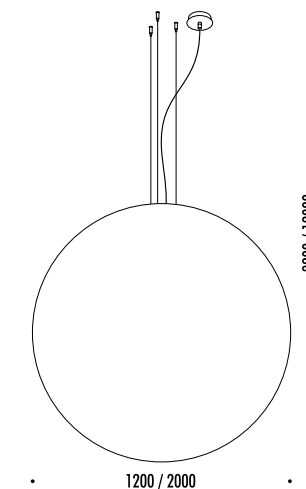

19860000	STANDARD	MOON 120 100-240 V - 50/60 Hz - MAX 2 x 25 W LED - E27 CAVO BIANCO - ROSONE BIANCO CAVI DI SOSPENSIONE IN ACCIAIO INOX LAMPADINE NON INCLUSE ACCESSORI OPZIONALI KIT SOSPENSIONE NON INCLUSI WHITE CABLE - WHITE CEILING ROSE SUSPENSION STAINLESS STEEL CABLES BULBS NOT INCLUDED OPTIONAL ACCESSORIES SUSPENSION KIT NOT INCLUDED
18780000	STANDARD	MOON 200 100-240 V - 50/60 Hz - MAX 4 x 25 W LED - E27 CAVO BIANCO - ROSONE BIANCO CAVI DI SOSPENSIONE IN ACCIAIO INOX LAMPADINE NON INCLUSE IMBALLO E TRASPORTO ESCLUSI WHITE CABLE - WHITE CEILING ROSE SUSPENSION STAINLESS STEEL CABLES BULBS NOT INCLUDED PACKAGING AND DELIVERY EXCLUDED