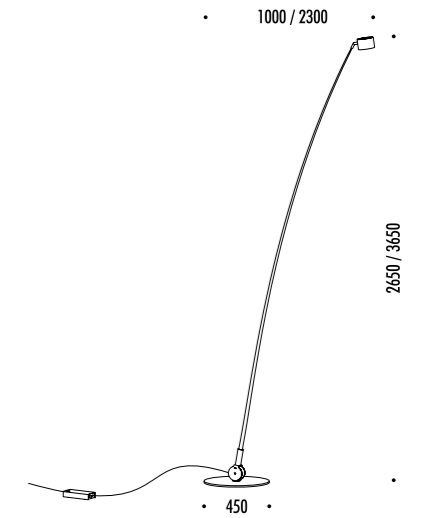

18330300	BIANCO OPACO / MATT WHITE - 3000K	SAMPEI 290
18330300-27	BIANCO OPACO / MATT WHITE - 2700K	220-240 V - 50/60 Hz - 21 W LED 3000K - 1726 lm - CRI 90 / 2700K - 1625 lm - CRI 90 CAVO BIANCO - ORIENTABILE - DIMMER - ACCESSORI OPZIONALI MODULO LED NON INCLUSI WHITE CABLE - ADJUSTABLE - DIMMER - OPTIONAL LED MODULE ACCESSORIES NOT INCLUDED
18330400	NERO OPACO / MATT BLACK - 3000K	SAMPEI 290
18330400-27	NERO OPACO / MATT BLACK - 2700K	220-240 V - 50/60 Hz - 21 W LED 3000K - 1726 lm - CRI 90 / 2700K - 1625 lm - CRI 90 CAVO NERO - ORIENTABILE - DIMMER - ACCESSORI OPZIONALI MODULO LED NON INCLUSI BLACK CABLE - ADJUSTABLE - DIMMER - OPTIONAL LED MODULE ACCESSORIES NOT INCLUDED
18340300	BIANCO OPACO / MATT WHITE - 3000K	SAMPEI 440
18340300-27	BIANCO OPACO / MATT WHITE - 2700K	220-240 V - 50/60 Hz - 21 W LED 3000K - 1869 lm - CRI 90 / 2700K - 1759 lm - CRI 90 CAVO BIANCO - ORIENTABILE - DIMMER - ACCESSORI OPZIONALI MODULO LED NON INCLUSI WHITE CABLE - ADJUSTABLE - DIMMER - OPTIONAL LED MODULE ACCESSORIES NOT INCLUDED
18340400	NERO OPACO / MATT BLACK - 3000K	SAMPEI 440
18340400-27	NERO OPACO / MATT BLACK - 2700K	220-240 V - 50/60 Hz - 21 W LED 3000K - 1869 lm - CRI 90 / 2700K - 1759 lm - CRI 90 CAVO NERO - ORIENTABILE - DIMMER - ACCESSORI OPZIONALI MODULO LED NON INCLUSI BLACK CABLE - ADJUSTABLE - DIMMER - OPTIONAL LED MODULE ACCESSORIES NOT INCLUDED