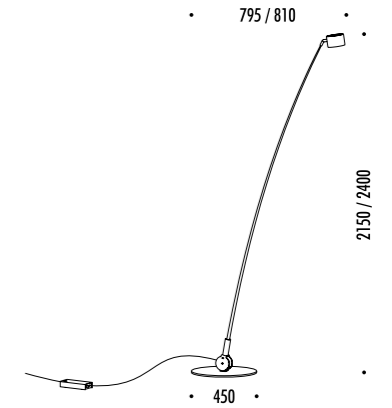

Compasso d'Oro ADI  
Award 2014

DESIGN ENZO CALABRESE - DAVIDE GROPPI - 2011  
LAMPADA DA TERRA - FIBRA DI VETRO - METALLO  
FLOOR LAMP - FIBERGLASS - METAL

SAMPEI

The sizes are expressed in millimeters.

CE IP20

DRIVER

18310300	BIANCO OPACO / MATT WHITE - 3000K	<b>SAMPEI 230</b> 220-240 V - 50/60 Hz - 21 W LED 3000K - 1726 lm - CRI 90 / 2700K - 1625 lm - CRI 90 CAVO BIANCO - ORIENTABILE - DIMMER - ACCESSORI OPZIONALI MODULO LED NON INCLUSI WHITE CABLE - ADJUSTABLE - DIMMER - OPTIONAL LED MODULE ACCESSORIES NOT INCLUDED
18310300-27	BIANCO OPACO / MATT WHITE - 2700K	
18310400	NERO OPACO / MATT BLACK - 3000K	<b>SAMPEI 230</b> 220-240 V - 50/60 Hz - 21 W LED 3000K - 1726 lm - CRI 90 / 2700K - 1625 lm - CRI 90 CAVO NERO - ORIENTABILE - DIMMER - ACCESSORI OPZIONALI MODULO LED NON INCLUSI BLACK CABLE - ADJUSTABLE - DIMMER - OPTIONAL LED MODULE ACCESSORIES NOT INCLUDED
18310400-27	NERO OPACO / MATT BLACK - 2700K	
18320300	BIANCO OPACO / MATT WHITE - 3000K	<b>SAMPEI 260</b> 220-240 V - 50/60 Hz - 21 W LED 3000K - 1726 lm - CRI 90 / 2700K - 1625 lm - CRI 90 CAVO BIANCO - ORIENTABILE - DIMMER - ACCESSORI OPZIONALI MODULO LED NON INCLUSI WHITE CABLE - ADJUSTABLE - DIMMER - OPTIONAL LED MODULE ACCESSORIES NOT INCLUDED
18320300-27	BIANCO OPACO / MATT WHITE - 2700K	
18320400	NERO OPACO / MATT BLACK - 3000K	<b>SAMPEI 260</b> 220-240 V - 50/60 Hz - 21 W LED 3000K - 1726 lm - CRI 90 / 2700K - 1625 lm - CRI 90 CAVO NERO - ORIENTABILE - DIMMER - ACCESSORI OPZIONALI MODULO LED NON INCLUSI BLACK CABLE - ADJUSTABLE - DIMMER - OPTIONAL LED MODULE ACCESSORIES NOT INCLUDED
18320400-27	NERO OPACO / MATT BLACK - 2700K	