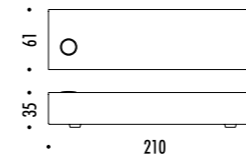

Compasso d'Oro ADI
Award 2014

DESIGN ENZO CALABRESE - DAVIDE GROPPI - 2011
LAMPADA DA TERRA - FIBRA DI VETRO - METALLO
FLOOR LAMP - FIBERGLASS - METAL

SAMPEI

The sizes are expressed in millimeters.

CE IP20

DRIVER