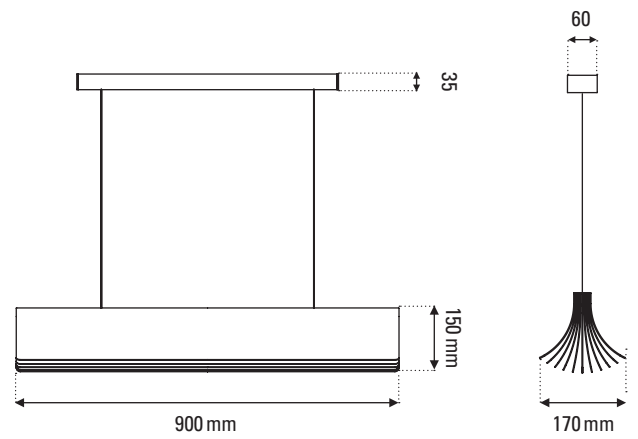

RESPIRO 900

de Philippe Nigro

FICHE TECHNIQUE

TECHNICAL SHEET

SUSPENSION

PENDANT LAMP

Matériau Aluminium anodisé
Material Anodized aluminum

Poids net 6 kg
Net weight

Embase 586 x 60 x 35 mm
Base

Emballage 1010 x 260 x 250 mm
Packaging

IP 20
IP

Tension 230V
Voltage

Classe 1
Class

Watt 34W
Watt

Source INTEGRATED LED 2700K
Source

Lumens 3400 lm (valeur nominale)
Lumens output 3400 lm (nominal value)

Driver Driver fourni (166 x 52 x 24 mm)
Driver Dimmable TRIAC 1050 mA / 19-38V / 40W
Driver supplied (166 x 52 x 24 mm)
TRIAC dimmable 1050 mA / 19-38V / 40W

Câble Longueur : 3 m
Wire Length : 3 m

Interrupteur NA
Switch