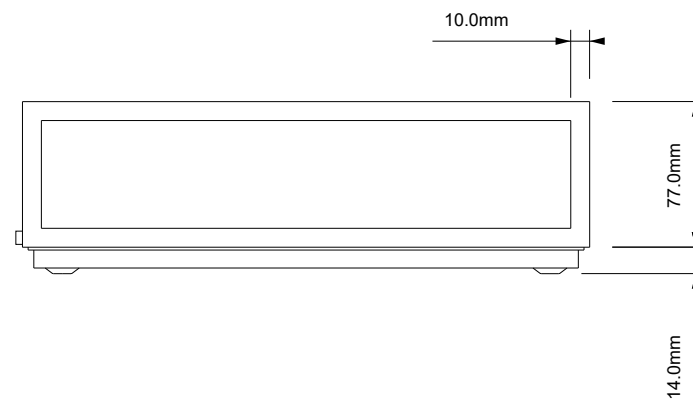

DECOR WALTHER®

Since 1973

BAUHAUS 3 N LED

MASSZEICHUNG
DIMENSIONAL DRAWING
DESSIN DIMENSIONNEL
DISEGNO DIMENSIONALE

10 December 2021 / FG
M 1:4

Alle Angaben ohne Gewähr.
Maß und Modelländerungen vorbehalten.
All information without engagement.
Measurement and changes conditionally.
Toutes les données sans garantie.
Les dimensions et les modèles peuvent être modifiés sans préavis.
Tutti i dati senza garanzia. Le dimensioni e i modelli sono soggetti a modifiche senza preavviso.

© 2021.
Decor Walther Einrichtungs GmbH.
All rights reserved.

DECOR WALTHER
EINRICHTUNGS GMBH
BETTINASTRASSE 72
D-63067 OFFENBACH/MAIN
PHONE 0049 (0)69 / 272279-0
FAX 0049 (0)69 / 272279-27
INFO@DECOR-WALTHER.DE
WWW.DECOR-WALTHER.DE