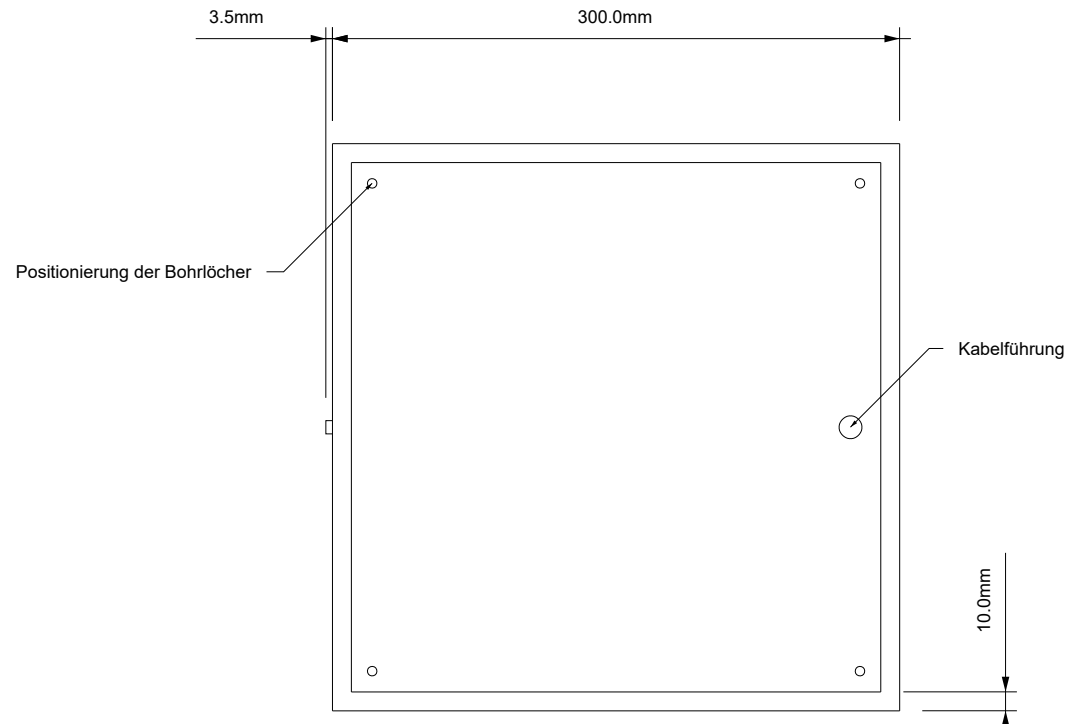

DECOR WALTHER®

Since 1973

BAUHAUS 3 N LED

MASSZEICHUNG
DIMENSIONAL DRAWING
DESSIN DIMENSIONNEL
DISEGNO DIMENSIONALE

10 December 2021 / FG
M 1:4

Alle Angaben ohne Gewähr.
Maß und Modelländerungen vorbehalten.
All information without engagement.
Measurement and changes conditionally.
Toutes les données sans garantie.
Les dimensions et les modèles peuvent être modifiés sans préavis.
Tutti i dati senza garanzia. Le dimensioni e i modelli sono soggetti a modifiche senza preavviso.

© 2021.
Decor Walther Einrichtungs GmbH.
All rights reserved.

DECOR WALTHER
EINRICHTUNGS GMBH
BETTINASTRASSE 72
D-63067 OFFENBACH/MAIN
PHONE 0049 (0)69 / 272279-0
FAX 0049 (0)69 / 272279-27
INFO@DECOR-WALTHER.DE
WWW.DECOR-WALTHER.DE