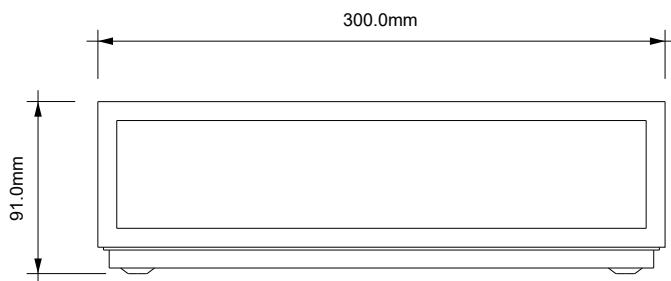

DECOR WALTHER®

Since 1973

BAUHAUS 3 N LED

MASSZEICHUNG
DIMENSIONAL DRAWING
DESSIN DIMENSIONNEL
DISEGNO DIMENSIONALE

10 December 2021 / FG
M 1:4

Alle Angaben ohne Gewähr.
Maß und Modelländerungen vorbehalten.
All information without engagement.
Measurement and changes conditionally.
Toutes les données sans garantie.
Les dimensions et les modèles peuvent être modifiés sans préavis.
Tutti i dati senza garanzia. Le dimensioni e i modelli sono soggetti a modifiche senza preavviso.

© 2021.
Decor Walther Einrichtungs GmbH.
All rights reserved.

DECOR WALTHER
EINRICHTUNGS GMBH
BETTINASTRASSE 72
D-63067 OFFENBACH/MAIN
PHONE 0049 (0)69 / 272279-0
FAX 0049 (0)69 / 272279-27
INFO@DECOR-WALTHER.DE
WWW.DECOR-WALTHER.DE