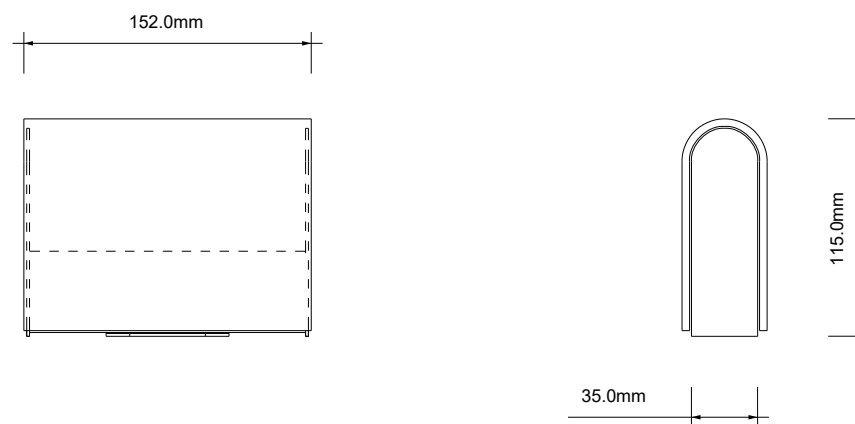

DECOR WALTHER®

Since 1973

BOOK 15

MASSZEICHNUNG
DIMENSIONAL DRAWING
DESSIN DIMENSIONNEL
DISEGNO DIMENSIONALE

22 Februar 2022 / FG
M 1:4

Alle Angaben ohne Gewähr.
Maß und Modelländerungen vorbehalten.
All information without engagement.
Measurement and changes conditionally.
Toutes les données sans garantie.
Les dimensions et les modèles peuvent
être modifiés sans préavis.
Tutti i dati senza garanzia. Le dimensioni
e i modelli sono soggetti a modifiche
senza preavviso.

© 2021.
Decor Walther Einrichtungs GmbH.
All rights reserved.

DECOR WALTHER
EINRICHTUNGS GMBH
BETTINASTRASSE 72
D-63067 OFFENBACH/MAIN
PHONE 0049 (0)69 / 272279-0
FAX 0049 (0)69 / 272279-27
INFO@DECOR-WALTHER.DE
WWW.DECOR-WALTHER.DE