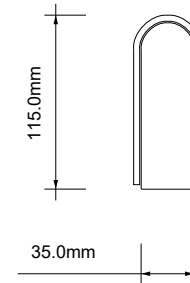

DECOR WALTHER®

Since 1973

BOOK 60

MASSZEICHNUNG
DIMENSIONAL DRAWING
DESSIN DIMENSIONNEL
DISEGNO DIMENSIONALE

22 Februar 2022 / FG
M 1:5

Alle Angaben ohne Gewähr.
Maß und Modelländerungen vorbehalten.
All information without engagement.
Measurement and changes conditionally.
Toutes les données sans garantie.
Les dimensions et les modèles peuvent
être modifiés sans préavis.
Tutti i dati senza garanzia. Le dimensioni
e i modelli sono soggetti a modifiche
senza preavviso.