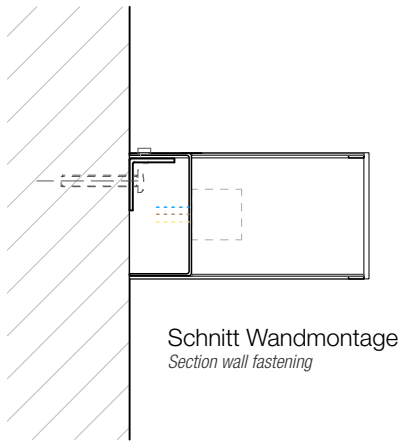

Chrom 0420100 / Gold 0420120 / Gold matt 0420182 / Roségold 0420116 / Nickel satiniert 0420134 /
Weiß matt 0420150 / Schwarz matt 0420160

Beschreibung

Leuchtentyp	LED Spiegelaufsteckleuchte	
Maße	5 x 15 x 10 cm [H . B . T]	
Montage	waagrecht / für Spiegelstärken bis max. 6 mm	
Grundmaterial	Messing / Acrylglas satiniert	
Oberfläche	galvanisch [Chrom, Gold, Gold matt, Roségold, Nickel satiniert] lackiert [Weiß matt, Schwarz matt]	
Nettogewicht	1 kg	
Lichtrichtung	nach oben und unten	
Dimmbar	ja / dimmbar mit externem Phasenabschrittdimmer	
Betrieb	Direktanschluß / 230V	
Lebensdauer LED	50000 h	
CRI	> 80	
Farbtemperatur	3000 Kelvin	2700 Kelvin
Leuchtmittel	LED 18W – nicht austauschbar	LED 16W – nicht austauschbar
EEK	A++, A+, A – 20 kwh/1000h	A++, A+, A – 18 kwh/1000h
Lichtstrom	2800 lm	2440 lm

Technische Zeichnung

DECOR WALTHER

BOX 15 N LED

Wandleuchte
Wall light

BOX 1-15
N LED

Spiegelleuchte
Clip on light for
mirror

M 1 : 3

Chrom / Nickel
satiert / Gold /
Gold matt /
Roségold / Weiss
matt / Schwarz
matt
Chrome / Nickel satin /
Gold / Gold matt /
Rose gold / White matt
/ Black matt

5 . 15 . 10 cm

Alle Angaben ohne Gewähr.
Maß und Modelländerungen
vorbehalten.
All information without engagement.
Measurement and changes
conditionally.

15.02.2019 TKH

www.decor-walther.de

Schnitt Wandmontage
Section wall fastening

Draufsicht Wandmontage
Top view wall fastening

Rückansicht Wandmontage
Back view wall fastening

Schnitt Spiegelmontage
Section clip on light for mirror

Draufsicht Spiegelmontage
Top view mirror fastening