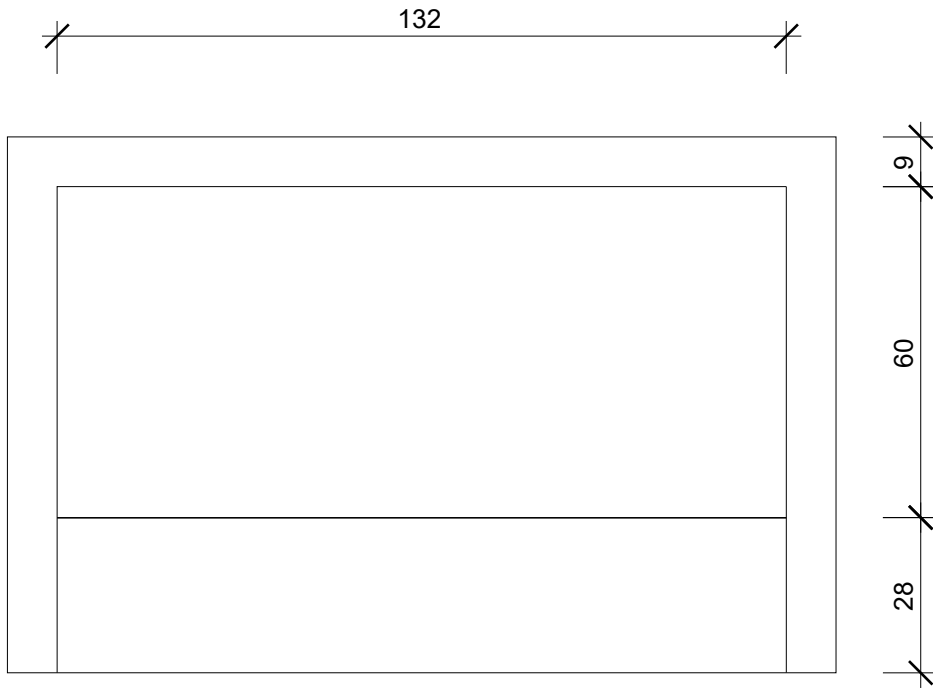

Chrom 0420100 / Gold 0420120 / Gold matt 0420182 / Roségold 0420116 / Nickel satiniert 0420134 /
Weiß matt 0420150 / Schwarz matt 0420160

Beschreibung

Leuchtentyp	LED Spiegelaufsteckleuchte	
Maße	5 x 15 x 10 cm [H . B . T]	
Montage	waagrecht / für Spiegelstärken bis max. 6 mm	
Grundmaterial	Messing / Acrylglas satiniert	
Oberfläche	galvanisch [Chrom, Gold, Gold matt, Roségold, Nickel satiniert] lackiert [Weiß matt, Schwarz matt]	
Nettogewicht	1 kg	
Lichtrichtung	nach oben und unten	
Dimmbar	ja / dimmbar mit externem Phasenabschrittdimmer	
Betrieb	Direktanschluß / 230V	
Lebensdauer LED	50000 h	
CRI	> 80	
Farbtemperatur	3000 Kelvin	2700 Kelvin
Leuchtmittel	LED 18W – nicht austauschbar	LED 16W – nicht austauschbar
EEK	A++, A+, A – 20 kwh/1000h	A++, A+, A – 18 kwh/1000h
Lichtstrom	2800 lm	2440 lm

5 . 15 . 10 cm

Alle Angaben ohne Gewähr.
Maß und Modelländerungen
vorbehalten.
All information without engagement.
Measurement and changes
conditionally.

15.02.2019 TKH

www.decor-walther.de

Schnitt Wandmontage
Section wall fastening

Rückansicht Spiegelmontage
Back view mirror fastening

9,5cm

10cm

5cm

4cm

15cm

5,5cm

1cm

5cm

4,4cm

0.8 x 0.5 cm

Opalglas (oben & unten)

Installationshohlräum

Untersicht
Bottom view

BOX 15 N LED

Wand- und Spiegelleuchten
LED Lights