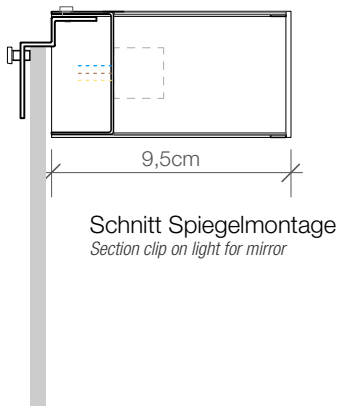

Chrom 0420100 / Gold 0420120 / Gold matt 0420182 / Roségold 0420116 / Nickel satiniert 0420134 /
Weiß matt 0420150 / Schwarz matt 0420160

Beschreibung

Leuchtentyp	LED Spiegelaufsteckleuchte	
Maße	5 x 15 x 10 cm [H . B . T]	
Montage	waagrecht / für Spiegelstärken bis max. 6 mm	
Grundmaterial	Messing / Acrylglas satiniert	
Oberfläche	galvanisch [Chrom, Gold, Gold matt, Roségold, Nickel satiniert] lackiert [Weiß matt, Schwarz matt]	
Nettogewicht	1 kg	
Lichtrichtung	nach oben und unten	
Dimmbar	ja / dimmbar mit externem Phasenabschrittdimmer	
Betrieb	Direktanschluß / 230V	
Lebensdauer LED	50000 h	
CRI	> 80	
Farbtemperatur	3000 Kelvin	2700 Kelvin
Leuchtmittel	LED 18W – nicht austauschbar	LED 16W – nicht austauschbar
EEK	A++, A+, A – 20 kwh/1000h	A++, A+, A – 18 kwh/1000h
Lichtstrom	2800 lm	2440 lm

Technische Zeichnung

DECOR WALTHER

BOX 15 N LED

Wandleuchte
Wall light

BOX 1-15
N LED

Spiegelleuchte
Clip on light for
mirror

M 1 : 3

Chrom / Nickel
satiert / Gold /
Gold matt /
Roségold / Weiss
matt / Schwarz
matt
Chrome / Nickel satin /
Gold / Gold matt /
Rose gold / White matt
/ Black matt

5 . 15 . 10 cm

Alle Angaben ohne Gewähr.
Maß und Modelländerungen
vorbehalten.
All information without engagement.
Measurement and changes
conditionally.

15.02.2019 TKH

www.decor-walther.de

Schnitt Wandmontage
Section wall fastening

Draufsicht Wandmontage
Top view wall fastening

Rückansicht Wandmontage
Back view wall fastening

Schnitt Spiegelmontage
Section clip on light for mirror

Draufsicht Spiegelmontage
Top view mirror fastening