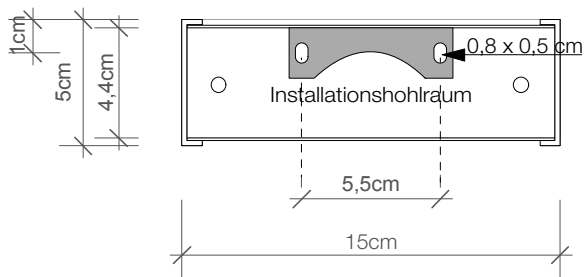

Chrom 0420100 / Gold 0420120 / Gold matt 0420182 / Roségold 0420116 / Nickel satiniert 0420134 /
Weiß matt 0420150 / Schwarz matt 0420160

Beschreibung

Leuchtentyp	LED Spiegelaufsteckleuchte	
Maße	5 x 15 x 10 cm [H . B . T]	
Montage	waagrecht / für Spiegelstärken bis max. 6 mm	
Grundmaterial	Messing / Acrylglas satiniert	
Oberfläche	galvanisch [Chrom, Gold, Gold matt, Roségold, Nickel satiniert] lackiert [Weiß matt, Schwarz matt]	
Nettogewicht	1 kg	
Lichtrichtung	nach oben und unten	
Dimmbar	ja / dimmbar mit externem Phasenabschrittdimmer	
Betrieb	Direktanschluß / 230V	
Lebensdauer LED	50000 h	
CRI	> 80	
Farbtemperatur	3000 Kelvin	2700 Kelvin
Leuchtmittel	LED 18W – nicht austauschbar	LED 16W – nicht austauschbar
EEK	A++, A+, A – 20 kwh/1000h	A++, A+, A – 18 kwh/1000h
Lichtstrom	2800 lm	2440 lm

5 . 15 . 10 cm

Alle Angaben ohne Gewähr.
Maß und Modelländerungen
vorbehalten.
All information without engagement.
Measurement and changes
conditionally.

15.02.2019 TKH

www.decor-walther.de

Schnitt Wandmontage
Section wall fastening

Draufsicht Wandmontage
Top view wall fastening

Rückansicht Wandmontage
Back view wall fastening

Schnitt Spiegelmontage
Section clip on light for mirror

Draufsicht Spiegelmontage
Top view mirror fastening

5cm

4,4cm

0.8 x 0.5 cm

Opalglas (oben & unten)

Installationshohlräum

Untersicht
Bottom view

BOX 15 N LED

Wand- und Spiegelleuchten
LED Lights