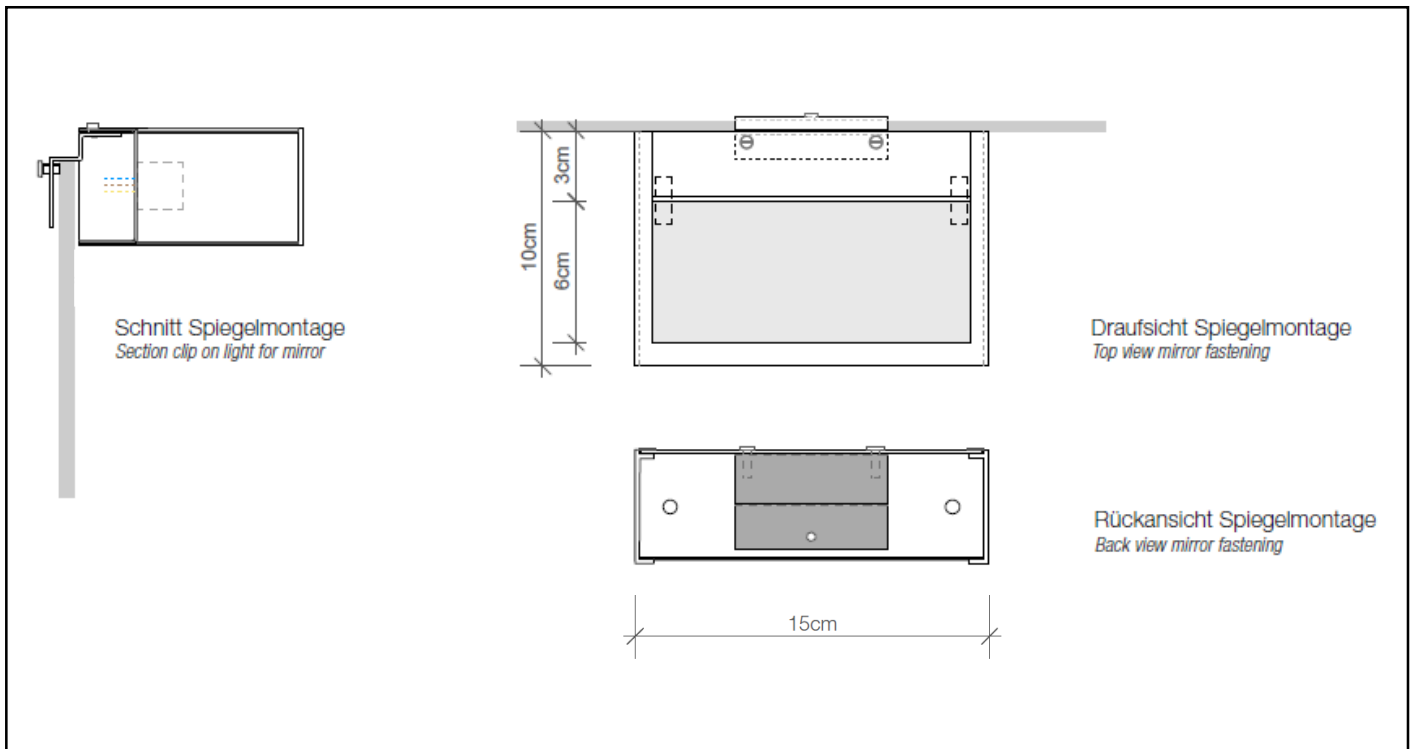

Chrom 0420100 / Gold 0420120 / Gold matt 0420182 / Roségold 0420116 / Nickel satiniert 0420134 /
Weiß matt 0420150 / Schwarz matt 0420160

Beschreibung

Leuchtentyp	LED Spiegelaufsteckleuchte	
Maße	5 x 15 x 10 cm [H . B . T]	
Montage	waagrecht / für Spiegelstärken bis max. 6 mm	
Grundmaterial	Messing / Acrylglas satiniert	
Oberfläche	galvanisch [Chrom, Gold, Gold matt, Roségold, Nickel satiniert] lackiert [Weiß matt, Schwarz matt]	
Nettogewicht	1 kg	
Lichtrichtung	nach oben und unten	
Dimmbar	ja / dimmbar mit externem Phasenabschrittdimmer	
Betrieb	Direktanschluß / 230V	
Lebensdauer LED	50000 h	
CRI	> 80	
Farbtemperatur	3000 Kelvin	2700 Kelvin
Leuchtmittel	LED 18W – nicht austauschbar	LED 16W – nicht austauschbar
EEK	A++, A+, A – 20 kwh/1000h	A++, A+, A – 18 kwh/1000h
Lichtstrom	2800 lm	2440 lm

Technische Zeichnung

DECOR WALTHER

BOX 15 N LED

Wandleuchte
Wall light

BOX 1-15
N LED

Spiegelleuchte
Clip on light for
mirror

M 1 : 3

Chrom / Nickel
satiert / Gold /
Gold matt /
Roségold / Weiss
matt / Schwarz
matt
Chrome / Nickel satin /
Gold / Gold matt /
Rose gold / White matt
/ Black matt

5 . 15 . 10 cm

Alle Angaben ohne Gewähr.
Maß und Modelländerungen
vorbehalten.
All information without engagement.
Measurement and changes
conditionally.

15.02.2019 TKH

www.decor-walther.de

Schnitt Wandmontage
Section wall fastening

Draufsicht Wandmontage
Top view wall fastening

Rückansicht Wandmontage
Back view wall fastening

Schnitt Spiegelmontage
Section clip on light for mirror

Draufsicht Spiegelmontage
Top view mirror fastening