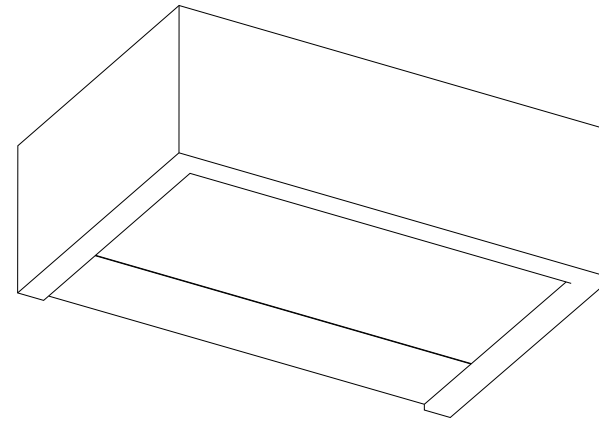

Chrom 0420100 / Gold 0420120 / Gold matt 0420182 / Roségold 0420116 / Nickel satiniert 0420134 /
Weiß matt 0420150 / Schwarz matt 0420160

Beschreibung

Leuchtentyp	LED Spiegelaufsteckleuchte	
Maße	5 x 15 x 10 cm [H . B . T]	
Montage	waagrecht / für Spiegelstärken bis max. 6 mm	
Grundmaterial	Messing / Acrylglas satiniert	
Oberfläche	galvanisch [Chrom, Gold, Gold matt, Roségold, Nickel satiniert] lackiert [Weiß matt, Schwarz matt]	
Nettogewicht	1 kg	
Lichtrichtung	nach oben und unten	
Dimmbar	ja / dimmbar mit externem Phasenabschrittdimmer	
Betrieb	Direktanschluß / 230V	
Lebensdauer LED	50000 h	
CRI	> 80	
Farbtemperatur	3000 Kelvin	2700 Kelvin
Leuchtmittel	LED 18W – nicht austauschbar	LED 16W – nicht austauschbar
EEK	A++, A+, A – 20 kwh/1000h	A++, A+, A – 18 kwh/1000h
Lichtstrom	2800 lm	2440 lm

5cm

4,4cm

0.8 x 0.5 cm

Opalglas (oben & unten)

Installationshohlräum

Untersicht
Bottom view

BOX 15 N LED

Wand- und Spiegelleuchten
LED Lights