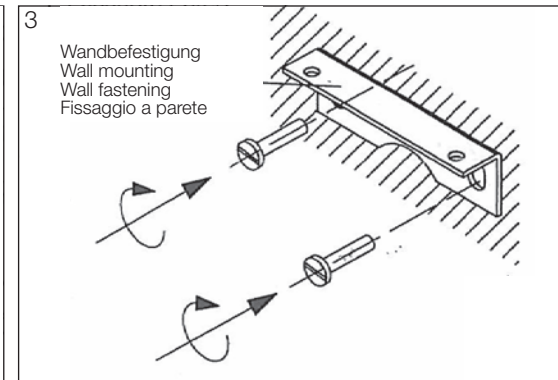

MONTAGEANLEITUNG
MOUNTING INSTRUCTION
INSTRUCTION DE MONTAGE
ISTRUZIONI DI MONTAGGIO

BOX LED