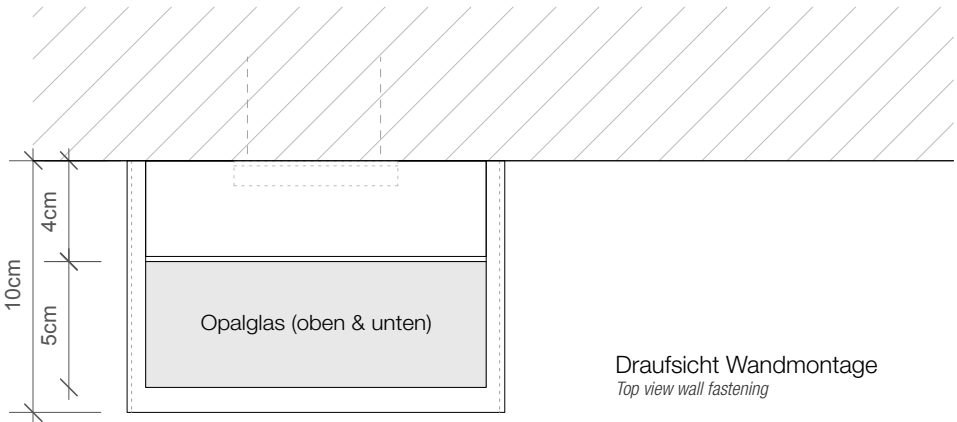

Chrom 0420100 / Gold 0420120 / Gold matt 0420182 / Roségold 0420116 / Nickel satiniert 0420134 /
Weiß matt 0420150 / Schwarz matt 0420160

Beschreibung

Leuchtentyp	LED Spiegelaufsteckleuchte	
Maße	5 x 15 x 10 cm [H . B . T]	
Montage	waagrecht / für Spiegelstärken bis max. 6 mm	
Grundmaterial	Messing / Acrylglas satiniert	
Oberfläche	galvanisch [Chrom, Gold, Gold matt, Roségold, Nickel satiniert] lackiert [Weiß matt, Schwarz matt]	
Nettogewicht	1 kg	
Lichtrichtung	nach oben und unten	
Dimmbar	ja / dimmbar mit externem Phasenabschrittdimmer	
Betrieb	Direktanschluß / 230V	
Lebensdauer LED	50000 h	
CRI	> 80	
Farbtemperatur	3000 Kelvin	2700 Kelvin
Leuchtmittel	LED 18W – nicht austauschbar	LED 16W – nicht austauschbar
EEK	A++, A+, A – 20 kwh/1000h	A++, A+, A – 18 kwh/1000h
Lichtstrom	2800 lm	2440 lm

5 . 15 . 10 cm

Alle Angaben ohne Gewähr.
Maß und Modelländerungen
vorbehalten.
All information without engagement.
Measurement and changes
conditionally.

15.02.2019 TKH

www.decor-walther.de

Schnitt Wandmontage
Section wall fastening

Draufsicht Wandmontage
Top view wall fastening

Rückansicht Wandmontage
Back view wall fastening

Schnitt Spiegelmontage
Section clip on light for mirror

Draufsicht Spiegelmontage
Top view mirror fastening