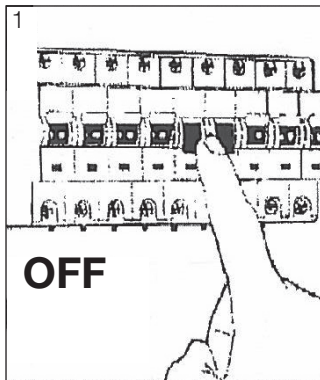

MONTAGEANLEITUNG
MOUNTING INSTRUCTION
INSTRUCTION DE MONTAGE
ISTRUZIONI DI MONTAGGIO

BOX LED