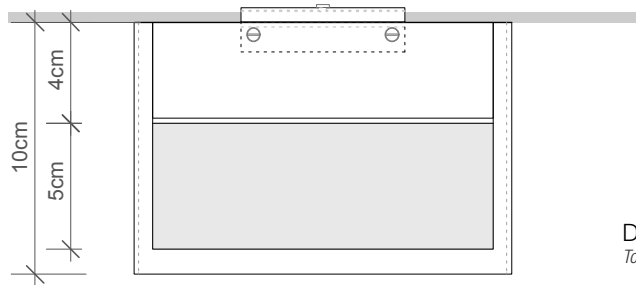

Chrom 0420100 / Gold 0420120 / Gold matt 0420182 / Roségold 0420116 / Nickel satiniert 0420134 /
Weiß matt 0420150 / Schwarz matt 0420160

Beschreibung

Leuchtentyp	LED Spiegelaufsteckleuchte	
Maße	5 x 15 x 10 cm [H . B . T]	
Montage	waagrecht / für Spiegelstärken bis max. 6 mm	
Grundmaterial	Messing / Acrylglas satiniert	
Oberfläche	galvanisch [Chrom, Gold, Gold matt, Roségold, Nickel satiniert] lackiert [Weiß matt, Schwarz matt]	
Nettogewicht	1 kg	
Lichtrichtung	nach oben und unten	
Dimmbar	ja / dimmbar mit externem Phasenabschrittdimmer	
Betrieb	Direktanschluß / 230V	
Lebensdauer LED	50000 h	
CRI	> 80	
Farbtemperatur	3000 Kelvin	2700 Kelvin
Leuchtmittel	LED 18W – nicht austauschbar	LED 16W – nicht austauschbar
EEK	A++, A+, A – 20 kwh/1000h	A++, A+, A – 18 kwh/1000h
Lichtstrom	2800 lm	2440 lm

5 . 15 . 10 cm

Alle Angaben ohne Gewähr.
Maß und Modelländerungen
vorbehalten.
All information without engagement.
Measurement and changes
conditionally.

15.02.2019 TKH

www.decor-walther.de

Schnitt Wandmontage
Section wall fastening

Draufsicht Wandmontage
Top view wall fastening

Rückansicht Wandmontage
Back view wall fastening

Schnitt Spiegelmontage
Section clip on light for mirror

Draufsicht Spiegelmontage
Top view mirror fastening

5cm

4,4cm

0.8 x 0.5 cm

Opalglas (oben & unten)

Installationshohlräum

Untersicht
Bottom view

BOX 15 N LED

Wand- und Spiegelleuchten
LED Lights