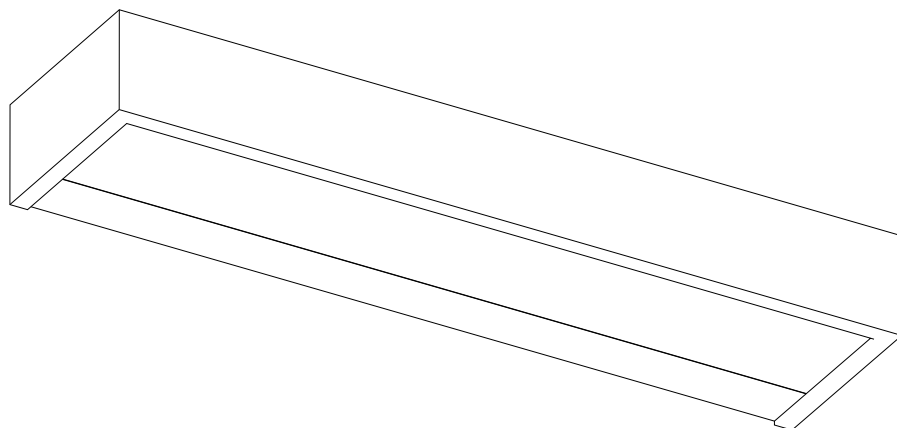

Chrom 0420200 / Gold 0420220 / Gold matt 0420282 / Roségold 0420216 / Nickel satiniert 0332934 /
Weiß matt 0420250 / Schwarz matt 0420260

Beschreibung

Leuchtentyp	LED Spiegelaufsteckleuchte	
Maße	5 x 25 x 10 cm [H . B . T]	
Montage	waagrecht / für Spiegelstärken bis max. 6 mm	
Grundmaterial	Messing / Acrylglas satiniert	
Oberfläche	galvanisch [Chrom, Gold, Gold matt, Roségold, Nickel satiniert] lackiert [Weiß matt, Schwarz matt]	
Nettogewicht	1,3 kg	
Lichtrichtung	nach oben und unten	
Dimmbar	ja / dimmbar mit externem Phasenabschrittdimmer	
Betrieb	Direktanschluß / 230V	
Lebensdauer LED	50000 h	
CRI	> 80	
Farbtemperatur	3000 Kelvin	2700 Kelvin
Leuchtmittel	LED 18W – nicht austauschbar	LED 16W – nicht austauschbar
EEK	A++, A+, A – 20 kwh/1000h	A++, A+, A – 18 kwh/1000h
Lichtstrom	2800 lm	2440 lm

Rückansicht Spiegelmontage
Back view mirror fastening

Schnitt Spiegelmontage
Section clip on light for mirror

9,5cm

BOX 40 N LED

Wand- und Spiegelleuchten
LED Lights

Untersicht
Bottom view

Frontansicht
front view