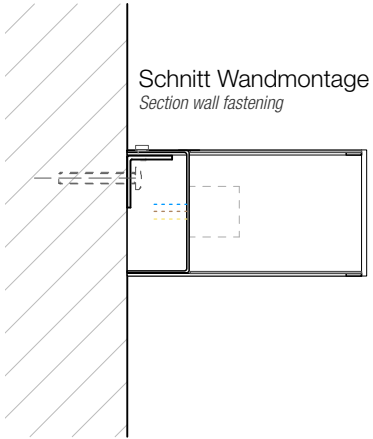

Chrom 0420200 / Gold 0420220 / Gold matt 0420282 / Roségold 0420216 / Nickel satiniert 0332934 /
Weiß matt 0420250 / Schwarz matt 0420260

Beschreibung

Leuchtentyp	LED Spiegelaufsteckleuchte	
Maße	5 x 25 x 10 cm [H . B . T]	
Montage	waagrecht / für Spiegelstärken bis max. 6 mm	
Grundmaterial	Messing / Acrylglas satiniert	
Oberfläche	galvanisch [Chrom, Gold, Gold matt, Roségold, Nickel satiniert] lackiert [Weiß matt, Schwarz matt]	
Nettogewicht	1,3 kg	
Lichtrichtung	nach oben und unten	
Dimmbar	ja / dimmbar mit externem Phasenabschrittdimmer	
Betrieb	Direktanschluß / 230V	
Lebensdauer LED	50000 h	
CRI	> 80	
Farbtemperatur	3000 Kelvin	2700 Kelvin
Leuchtmittel	LED 18W – nicht austauschbar	LED 16W – nicht austauschbar
EEK	A++, A+, A – 20 kwh/1000h	A++, A+, A – 18 kwh/1000h
Lichtstrom	2800 lm	2440 lm

Technische Zeichnung

DECOR WALTHER

BOX 25 N LED

Wandleuchte
Wall light

**BOX 1-25
N LED**

Spiegelleuchte
Clip on light for
mirror

M 1 : 3

Chrom / Nickel
satiert / Gold /
Gold matt /
Roségold / Weiss
matt / Schwarz
matt

Chrome / Nickel satin /
Gold / Gold matt /
Rose gold / White matt
/ Black matt

5 . 25 . 10 cm

Alle Angaben ohne Gewähr.
Maß und Modelländerungen
vorbehalten.
All information without engagement.
Measurement and changes
conditionally.

15.02.2019 TKH

www.decor-walther.de

Schnitt Wandmontage
Section wall fastening

Draufsicht Wandmontage
Top view wall fastening

Rückansicht Wandmontage
Back view wall fastening

Draufsicht Spiegelmontage
Top view mirror fastening