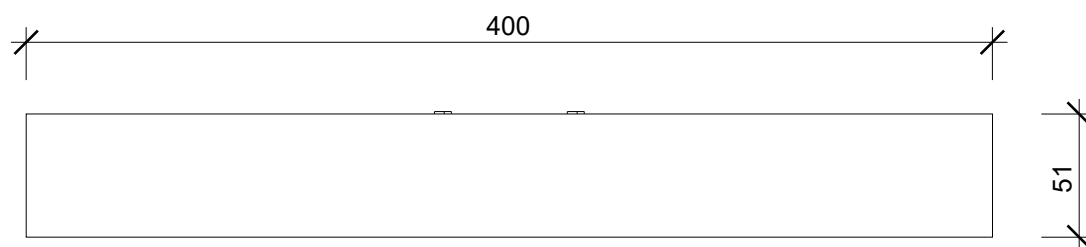

Chrom 0420200 / Gold 0420220 / Gold matt 0420282 / Roségold 0420216 / Nickel satiniert 0332934 /
Weiß matt 0420250 / Schwarz matt 0420260

Beschreibung

Leuchtentyp	LED Spiegelaufsteckleuchte	
Maße	5 x 25 x 10 cm [H . B . T]	
Montage	waagrecht / für Spiegelstärken bis max. 6 mm	
Grundmaterial	Messing / Acrylglas satiniert	
Oberfläche	galvanisch [Chrom, Gold, Gold matt, Roségold, Nickel satiniert] lackiert [Weiß matt, Schwarz matt]	
Nettogewicht	1,3 kg	
Lichtrichtung	nach oben und unten	
Dimmbar	ja / dimmbar mit externem Phasenabschrittdimmer	
Betrieb	Direktanschluß / 230V	
Lebensdauer LED	50000 h	
CRI	> 80	
Farbtemperatur	3000 Kelvin	2700 Kelvin
Leuchtmittel	LED 18W – nicht austauschbar	LED 16W – nicht austauschbar
EEK	A++, A+, A – 20 kwh/1000h	A++, A+, A – 18 kwh/1000h
Lichtstrom	2800 lm	2440 lm

Rückansicht Spiegelmontage
Back view mirror fastening

Schnitt Spiegelmontage
Section clip on light for mirror

9,5cm

BOX 40 N LED

Wand- und Spiegelleuchten
LED Lights

Untersicht
Bottom view

Frontansicht
front view