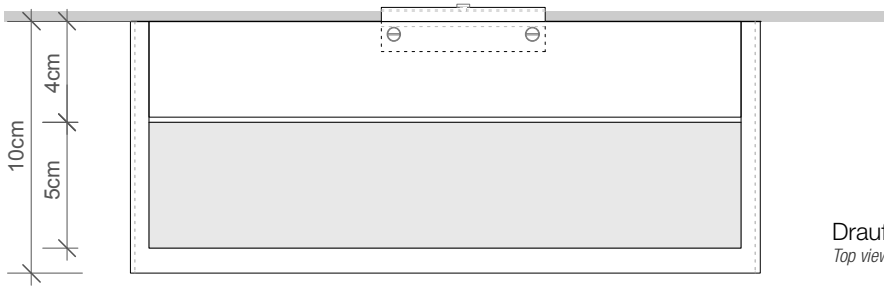

Chrom 0420200 / Gold 0420220 / Gold matt 0420282 / Roségold 0420216 / Nickel satiniert 0332934 /
Weiß matt 0420250 / Schwarz matt 0420260

Beschreibung

Leuchtentyp	LED Spiegelaufsteckleuchte	
Maße	5 x 25 x 10 cm [H . B . T]	
Montage	waagrecht / für Spiegelstärken bis max. 6 mm	
Grundmaterial	Messing / Acrylglas satiniert	
Oberfläche	galvanisch [Chrom, Gold, Gold matt, Roségold, Nickel satiniert] lackiert [Weiß matt, Schwarz matt]	
Nettogewicht	1,3 kg	
Lichtrichtung	nach oben und unten	
Dimmbar	ja / dimmbar mit externem Phasenabschrittdimmer	
Betrieb	Direktanschluß / 230V	
Lebensdauer LED	50000 h	
CRI	> 80	
Farbtemperatur	3000 Kelvin	2700 Kelvin
Leuchtmittel	LED 18W – nicht austauschbar	LED 16W – nicht austauschbar
EEK	A++, A+, A – 20 kwh/1000h	A++, A+, A – 18 kwh/1000h
Lichtstrom	2800 lm	2440 lm

Chrome / Nickel satin /
Gold / Gold matt /
Rose gold / White matt
/ Black matt

5 . 25 . 10 cm

Alle Angaben ohne Gewähr.
Maß und Modelländerungen
vorbehalten.
All information without engagement.
Measurement and changes
conditionally.

15.02.2019 TKH

www.decor-walther.de

Schnitt Wandmontage
Section wall fastening

Draufsicht Wandmontage
Top view wall fastening

Rückansicht Wandmontage
Back view wall fastening

Draufsicht Spiegelmontage
Top view mirror fastening

Rückansicht Spiegelmontage
Back view mirror fastening

Schnitt Spiegelmontage
Section clip on light for mirror

9,5cm

BOX 40 N LED

Wand- und Spiegelleuchten
LED Lights

Untersicht
Bottom view

Frontansicht
front view