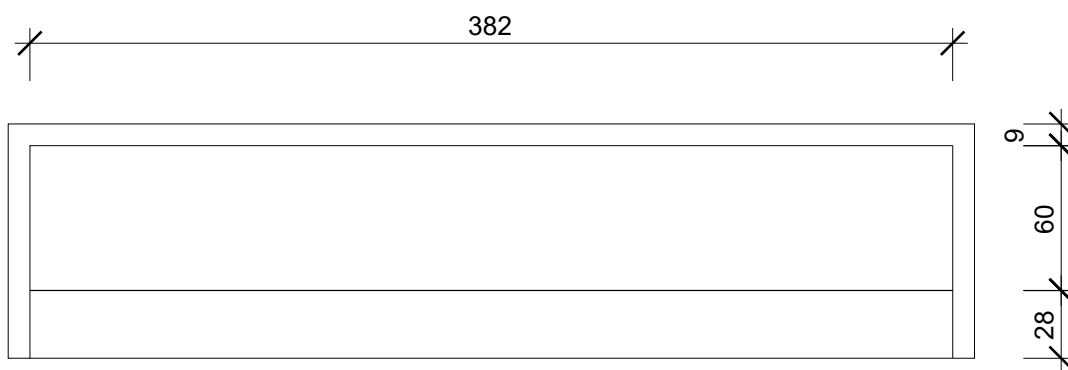

Chrom 0420200 / Gold 0420220 / Gold matt 0420282 / Roségold 0420216 / Nickel satiniert 0332934 /
Weiß matt 0420250 / Schwarz matt 0420260

Beschreibung

Leuchtentyp	LED Spiegelaufsteckleuchte	
Maße	5 x 25 x 10 cm [H . B . T]	
Montage	waagrecht / für Spiegelstärken bis max. 6 mm	
Grundmaterial	Messing / Acrylglas satiniert	
Oberfläche	galvanisch [Chrom, Gold, Gold matt, Roségold, Nickel satiniert] lackiert [Weiß matt, Schwarz matt]	
Nettogewicht	1,3 kg	
Lichtrichtung	nach oben und unten	
Dimmbar	ja / dimmbar mit externem Phasenabschrittdimmer	
Betrieb	Direktanschluß / 230V	
Lebensdauer LED	50000 h	
CRI	> 80	
Farbtemperatur	3000 Kelvin	2700 Kelvin
Leuchtmittel	LED 18W – nicht austauschbar	LED 16W – nicht austauschbar
EEK	A++, A+, A – 20 kwh/1000h	A++, A+, A – 18 kwh/1000h
Lichtstrom	2800 lm	2440 lm

Rückansicht Spiegelmontage
Back view mirror fastening

Schnitt Spiegelmontage
Section clip on light for mirror

9,5cm

BOX 40 N LED

Wand- und Spiegelleuchten
LED Lights

Untersicht
Bottom view

Frontansicht
front view