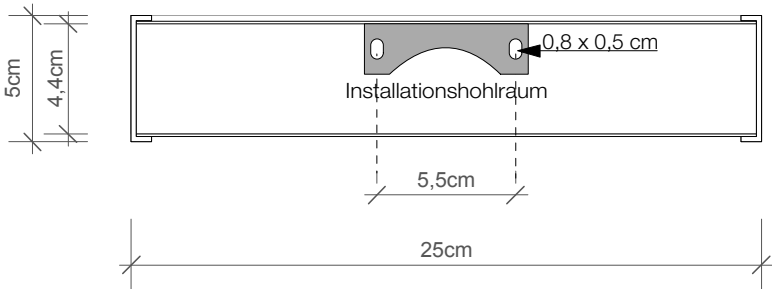

Chrom 0420200 / Gold 0420220 / Gold matt 0420282 / Roségold 0420216 / Nickel satiniert 0332934 /
Weiß matt 0420250 / Schwarz matt 0420260

Beschreibung

Leuchtentyp	LED Spiegelaufsteckleuchte	
Maße	5 x 25 x 10 cm [H . B . T]	
Montage	waagrecht / für Spiegelstärken bis max. 6 mm	
Grundmaterial	Messing / Acrylglas satiniert	
Oberfläche	galvanisch [Chrom, Gold, Gold matt, Roségold, Nickel satiniert] lackiert [Weiß matt, Schwarz matt]	
Nettogewicht	1,3 kg	
Lichtrichtung	nach oben und unten	
Dimmbar	ja / dimmbar mit externem Phasenabschrittdimmer	
Betrieb	Direktanschluß / 230V	
Lebensdauer LED	50000 h	
CRI	> 80	
Farbtemperatur	3000 Kelvin	2700 Kelvin
Leuchtmittel	LED 18W – nicht austauschbar	LED 16W – nicht austauschbar
EEK	A++, A+, A – 20 kwh/1000h	A++, A+, A – 18 kwh/1000h
Lichtstrom	2800 lm	2440 lm

Chrome / Nickel satin /
Gold / Gold matt /
Rose gold / White matt
/ Black matt

5 . 25 . 10 cm

Alle Angaben ohne Gewähr.
Maß und Modelländerungen
vorbehalten.
All information without engagement.
Measurement and changes
conditionally.

15.02.2019 TKH

www.decor-walther.de

Schnitt Wandmontage
Section wall fastening

Draufsicht Wandmontage
Top view wall fastening

Rückansicht Wandmontage
Back view wall fastening

Draufsicht Spiegelmontage
Top view mirror fastening

Rückansicht Spiegelmontage
Back view mirror fastening

Schnitt Spiegelmontage
Section clip on light for mirror

9,5cm

BOX 40 N LED

Wand- und Spiegelleuchten
LED Lights

Untersicht
Bottom view

Frontansicht
front view