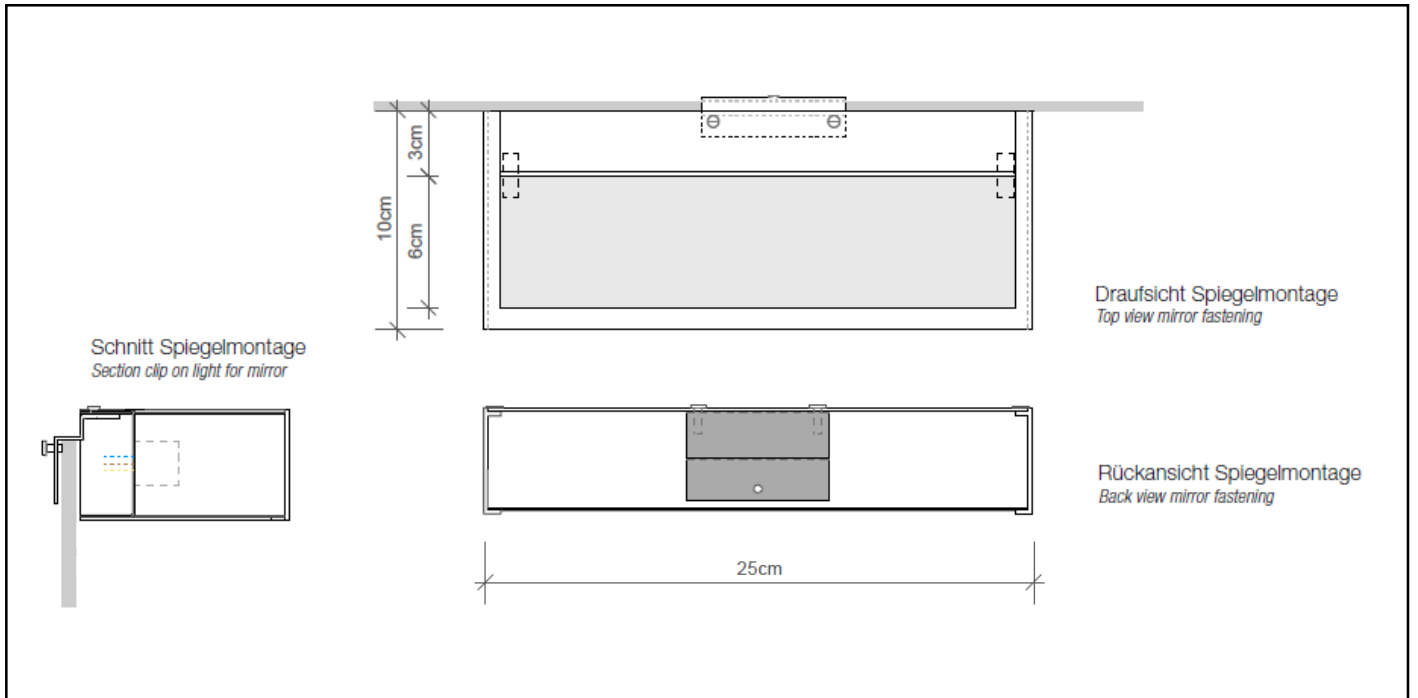

BOX 1-25 N LED Spiegelaufsteckleuchte 3000 KELVIN

Chrom 0419800 / Gold 0419820 / Gold matt 0419882 / Roségold 0419816 / Nickel satiniert 0419834 /
Weiß matt 0419850 / Schwarz matt 0419860

BOX 1-25 N LED Spiegelaufsteckleuchte 2700 KELVIN

Chrom 0420200 / Gold 0420220 / Gold matt 0420282 / Roségold 0420216 / Nickel satiniert 0332934 /
Weiß matt 0420250 / Schwarz matt 0420260

Beschreibung

Leuchtentyp	LED Spiegelaufsteckleuchte	
Maße	5 x 25 x 10 cm [H . B . T]	
Montage	waagrecht / für Spiegelstärken bis max. 6 mm	
Grundmaterial	Messing / Acrylglas satiniert	
Oberfläche	galvanisch [Chrom, Gold, Gold matt, Roségold, Nickel satiniert] lackiert [Weiß matt, Schwarz matt]	
Nettogewicht	1,3 kg	
Lichtrichtung	nach oben und unten	
Dimmbar	ja / dimmbar mit externem Phasenabschrittdimmer	
Betrieb	Direktanschluß / 230V	
Lebensdauer LED	50000 h	
CRI	> 80	
Farbtemperatur	3000 Kelvin	2700 Kelvin
Leuchtmittel	LED 18W – nicht austauschbar	LED 16W – nicht austauschbar
EEK	A++, A+, A – 20 kwh/1000h	A++, A+, A – 18 kwh/1000h
Lichtstrom	2800 lm	2440 lm

Technische Zeichnung

DECOR WALTHER

BOX 25 N LED

Wandleuchte
Wall light

**BOX 1-25
N LED**

Spiegelleuchte
Clip on light for
mirror

M 1 : 3

Chrom / Nickel
satiert / Gold /
Gold matt /
Roségold / Weiss
matt / Schwarz
matt

Chrome / Nickel satin /
Gold / Gold matt /
Rose gold / White matt
/ Black matt

5 . 25 . 10 cm

Alle Angaben ohne Gewähr.
Maß und Modelländerungen
vorbehalten.
All information without engagement.
Measurement and changes
conditionally.