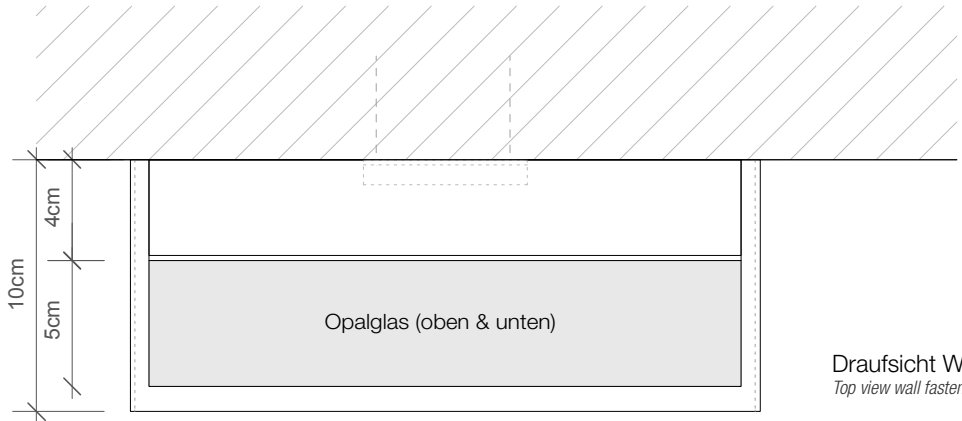

Chrom 0420200 / Gold 0420220 / Gold matt 0420282 / Roségold 0420216 / Nickel satiniert 0332934 /
Weiß matt 0420250 / Schwarz matt 0420260

Beschreibung

Leuchtentyp	LED Spiegelaufsteckleuchte	
Maße	5 x 25 x 10 cm [H . B . T]	
Montage	waagrecht / für Spiegelstärken bis max. 6 mm	
Grundmaterial	Messing / Acrylglas satiniert	
Oberfläche	galvanisch [Chrom, Gold, Gold matt, Roségold, Nickel satiniert] lackiert [Weiß matt, Schwarz matt]	
Nettogewicht	1,3 kg	
Lichtrichtung	nach oben und unten	
Dimmbar	ja / dimmbar mit externem Phasenabschrittdimmer	
Betrieb	Direktanschluß / 230V	
Lebensdauer LED	50000 h	
CRI	> 80	
Farbtemperatur	3000 Kelvin	2700 Kelvin
Leuchtmittel	LED 18W – nicht austauschbar	LED 16W – nicht austauschbar
EEK	A++, A+, A – 20 kwh/1000h	A++, A+, A – 18 kwh/1000h
Lichtstrom	2800 lm	2440 lm

Chrome / Nickel satin /
Gold / Gold matt /
Rose gold / White matt
/ Black matt

5 . 25 . 10 cm

Alle Angaben ohne Gewähr.
Maß und Modelländerungen
vorbehalten.
All information without engagement.
Measurement and changes
conditionally.

15.02.2019 TKH

www.decor-walther.de

Schnitt Wandmontage
Section wall fastening

Draufsicht Wandmontage
Top view wall fastening

Rückansicht Wandmontage
Back view wall fastening

Draufsicht Spiegelmontage
Top view mirror fastening