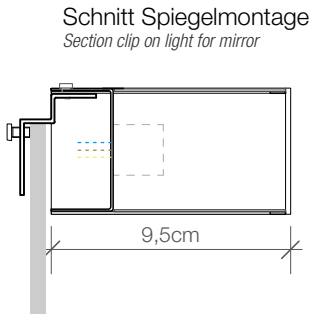

Chrom 0420200 / Gold 0420220 / Gold matt 0420282 / Roségold 0420216 / Nickel satiniert 0332934 /
Weiß matt 0420250 / Schwarz matt 0420260

Beschreibung

Leuchtentyp	LED Spiegelaufsteckleuchte	
Maße	5 x 25 x 10 cm [H . B . T]	
Montage	waagrecht / für Spiegelstärken bis max. 6 mm	
Grundmaterial	Messing / Acrylglas satiniert	
Oberfläche	galvanisch [Chrom, Gold, Gold matt, Roségold, Nickel satiniert] lackiert [Weiß matt, Schwarz matt]	
Nettogewicht	1,3 kg	
Lichtrichtung	nach oben und unten	
Dimmbar	ja / dimmbar mit externem Phasenabschrittdimmer	
Betrieb	Direktanschluß / 230V	
Lebensdauer LED	50000 h	
CRI	> 80	
Farbtemperatur	3000 Kelvin	2700 Kelvin
Leuchtmittel	LED 18W – nicht austauschbar	LED 16W – nicht austauschbar
EEK	A++, A+, A – 20 kwh/1000h	A++, A+, A – 18 kwh/1000h
Lichtstrom	2800 lm	2440 lm

Technische Zeichnung

DECOR WALTHER

BOX 25 N LED

Wandleuchte
Wall light

**BOX 1-25
N LED**

Spiegelleuchte
Clip on light for
mirror

M 1 : 3

Chrom / Nickel
satiert / Gold /
Gold matt /
Roségold / Weiss
matt / Schwarz
matt

15.02.2019 TKH

www.decor-walther.de

Schnitt Wandmontage
Section wall fastening

Draufsicht Wandmontage
Top view wall fastening

Rückansicht Wandmontage
Back view wall fastening

Draufsicht Spiegelmontage
Top view mirror fastening

Rückansicht Spiegelmontage
Back view mirror fastening

Schnitt Spiegelmontage
Section clip on light for mirror

9,5cm

BOX 40 N LED

Wand- und Spiegelleuchten
LED Lights

Untersicht
Bottom view

Frontansicht
front view