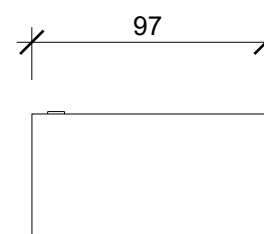

Chrom 0420200 / Gold 0420220 / Gold matt 0420282 / Roségold 0420216 / Nickel satiniert 0332934 /
Weiß matt 0420250 / Schwarz matt 0420260

Beschreibung

Leuchtentyp	LED Spiegelaufsteckleuchte	
Maße	5 x 25 x 10 cm [H . B . T]	
Montage	waagrecht / für Spiegelstärken bis max. 6 mm	
Grundmaterial	Messing / Acrylglas satiniert	
Oberfläche	galvanisch [Chrom, Gold, Gold matt, Roségold, Nickel satiniert] lackiert [Weiß matt, Schwarz matt]	
Nettogewicht	1,3 kg	
Lichtrichtung	nach oben und unten	
Dimmbar	ja / dimmbar mit externem Phasenabschrittdimmer	
Betrieb	Direktanschluß / 230V	
Lebensdauer LED	50000 h	
CRI	> 80	
Farbtemperatur	3000 Kelvin	2700 Kelvin
Leuchtmittel	LED 18W – nicht austauschbar	LED 16W – nicht austauschbar
EEK	A++, A+, A – 20 kwh/1000h	A++, A+, A – 18 kwh/1000h
Lichtstrom	2800 lm	2440 lm

Chrome / Nickel satin /
Gold / Gold matt /
Rose gold / White matt
/ Black matt

5 . 25 . 10 cm

Alle Angaben ohne Gewähr.
Maß und Modelländerungen
vorbehalten.
All information without engagement.
Measurement and changes
conditionally.

Rückansicht Spiegelmontage
Back view mirror fastening

Schnitt Spiegelmontage
Section clip on light for mirror

9,5cm

BOX 40 N LED

Wand- und Spiegelleuchten
LED Lights

Untersicht
Bottom view

Frontansicht
front view

Seitenansicht
side view

Alle Angaben sind ohne Gewähr.
Maß und Modelländerungen
vorbehalten.
All information without
engagement. Measurement
and changes conditionally.

MONTAGEANLEITUNG
MOUNTING INSTRUCTION
INSTRUCTION DE MONTAGE
ISTRUZIONI DI MONTAGGIO