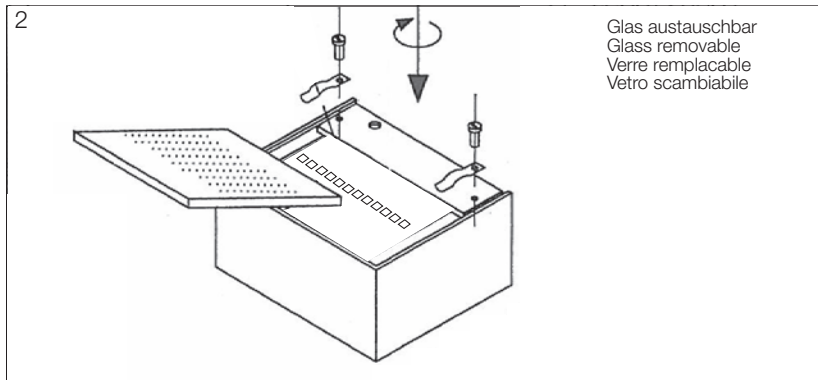

MONTAGEANLEITUNG
MOUNTING INSTRUCTION
INSTRUCTION DE MONTAGE
ISTRUZIONI DI MONTAGGIO

BOX LED