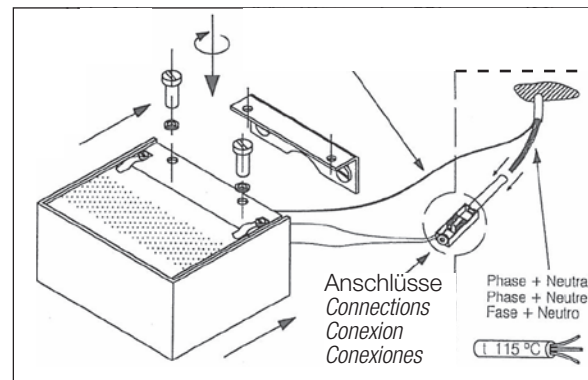

LED Leuchte mit fest verbauten LED's. Austausch der Lampen nur durch Decor Walther.

LED-lamp with fixed LED's. Replacement of lamp only through Decor Walther.

LEDs fixes dans la lampe. Remplacement seulement par Decor Walther.

Lampada LED con LED fisso. Lo scambio delle lampadine LED dovrà essere eseguito solo da Decor Walther.