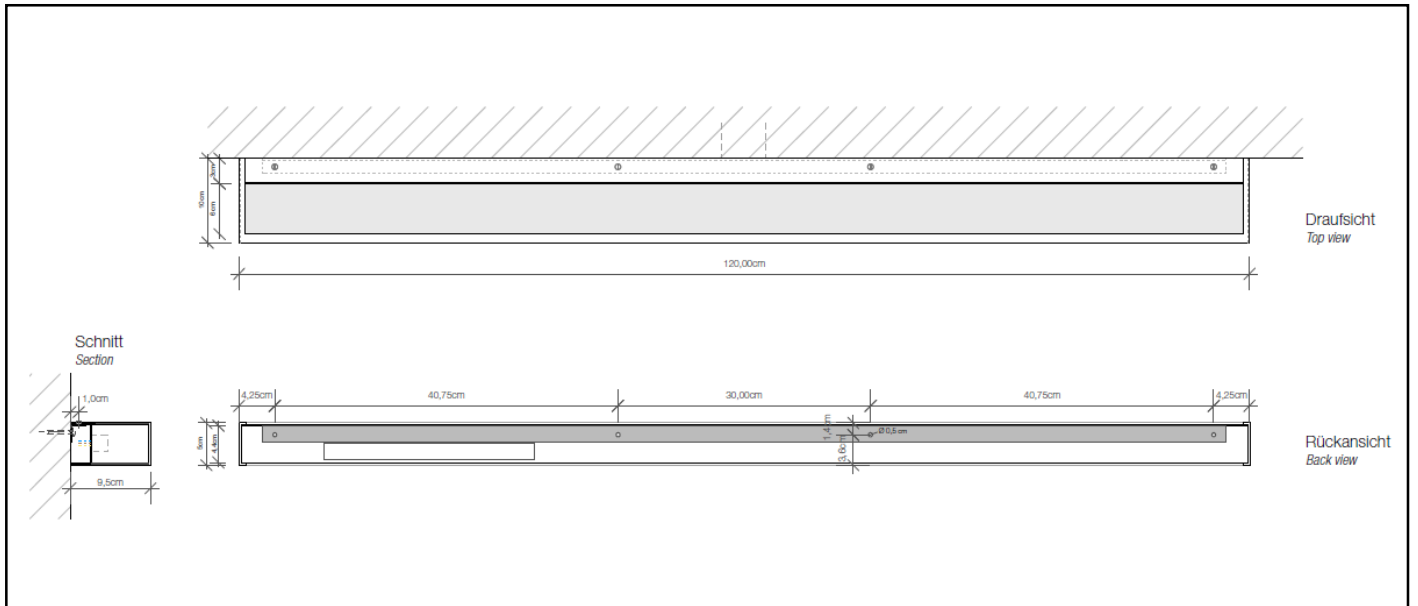

BOX 120 N LED Wandleuchte 3000 KELVIN

Chrom 0332600 / Nickel satiniert 0332634 / Weiß matt 0332650 / Schwarz matt 0332660

BOX 120 N LED Wandleuchte 2700 KELVIN

Chrom 0333300 / Nickel satiniert 0333334 / Weiß matt 0333350 / Schwarz matt 0333360

Beschreibung

Leuchtentyp	LED Wandleuchte	
Maße	5 x 120 x 10 cm [H . B . T]	
Montage	waagrecht	
Grundmaterial	Messing / Acrylglas satiniert	
Oberfläche	galvanisch [Chrom, Gold, Gold matt, Roségold, Nickel satiniert] lackiert [Weiß matt, Schwarz matt]	
Nettogewicht	6 kg	
Lichtrichtung	nach oben und unten	
Dimmbar	ja / dimmbar mit externem Phasenabschrittdimmer	
Betrieb	Direktanschluß / 230V	
Lebensdauer LED	50000 h	
CRI	> 80	
Farbtemperatur	3000 Kelvin	2700 Kelvin
Leuchtmittel	LED 66W – nicht austauschbar	LED 64W – nicht austauschbar
EEK	A++, A+, A – 72 kwh/1000h	A++, A+, A – 70 kwh/1000h
Lichtstrom	9960 lm	9680 lm

Technische Zeichnung

DECOR WALTHER

BOX 120
N LED

Wandleuchte
Wall light

M 1 : 6

Chrom / Nickel
satiert / Weiss
matt / Schwarz
matt
Chrome / Nickel satin /
White matt / Black
matt

5 . 120 . 10 cm

Schnitt
Section

BOX 120 N LED

Wand- und Spiegelleuchten
LED Lights

Untersicht
Bottom view

Frontansicht
front view

Seitenansicht
side view

Alle Angaben sind ohne Gewähr.
Maß und Modelländerungen
vorbehalten.
All information without
engagement. Measurement
and changes conditionally.