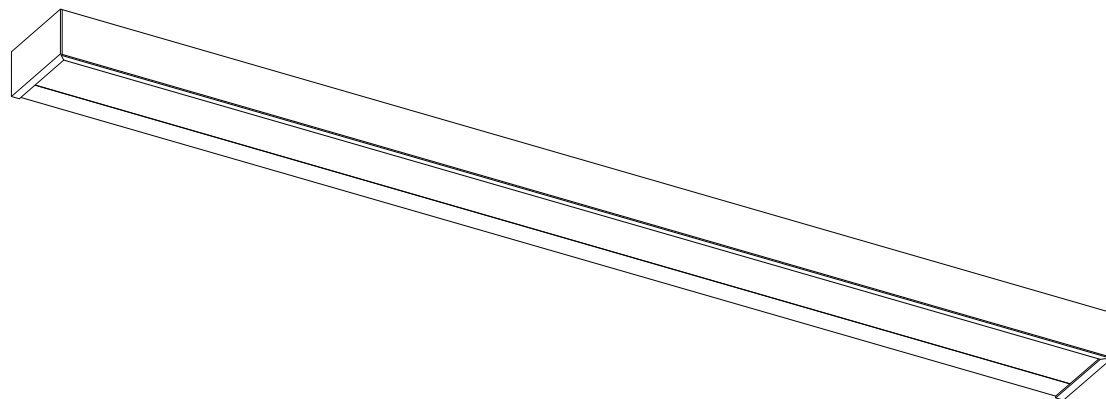

Beschreibung

Leuchtentyp	LED Wandleuchte	
Maße	5 x 120 x 10 cm [H . B . T]	
Montage	waagrecht	
Grundmaterial	Messing / Acrylglas satiniert	
Oberfläche	galvanisch [Chrom, Gold, Gold matt, Roségold, Nickel satiniert] lackiert [Weiß matt, Schwarz matt]	
Nettogewicht	6 kg	
Lichtrichtung	nach oben und unten	
Dimmbar	ja / dimmbar mit externem Phasenabschrittdimmer	
Betrieb	Direktanschluß / 230V	
Lebensdauer LED	50000 h	
CRI	> 80	
Farbtemperatur	3000 Kelvin	2700 Kelvin
Leuchtmittel	LED 66W – nicht austauschbar	LED 64W – nicht austauschbar
EEK	A++, A+, A – 72 kwh/1000h	A++, A+, A – 70 kwh/1000h
Lichtstrom	9960 lm	9680 lm

Technische Zeichnung

DECOR WALTHER

BOX 120
N LED

Wandleuchte
Wall light

M 1 : 6

Chrom / Nickel
satiert / Weiss
matt / Schwarz
matt
Chrome / Nickel satin /
White matt / Black
matt

5 . 120 . 10 cm

Schnitt
Section

Draufsicht
Top view

Rückansicht
Back view

Alle Angaben ohne Gewähr.
Maß und Modelländerungen
vorbehalten.
All information without engagement.
Measurement and changes
conditionally.

15.02.2019 TKH
www.decor-walther.de

BOX 120 N LED

Wand- und Spiegelleuchten
LED Lights

Untersicht
Bottom view

Frontansicht
front view

Seitenansicht
side view

Alle Angaben sind ohne Gewähr.
Maß und Modelländerungen
vorbehalten.
All information without
engagement. Measurement
and changes conditionally.