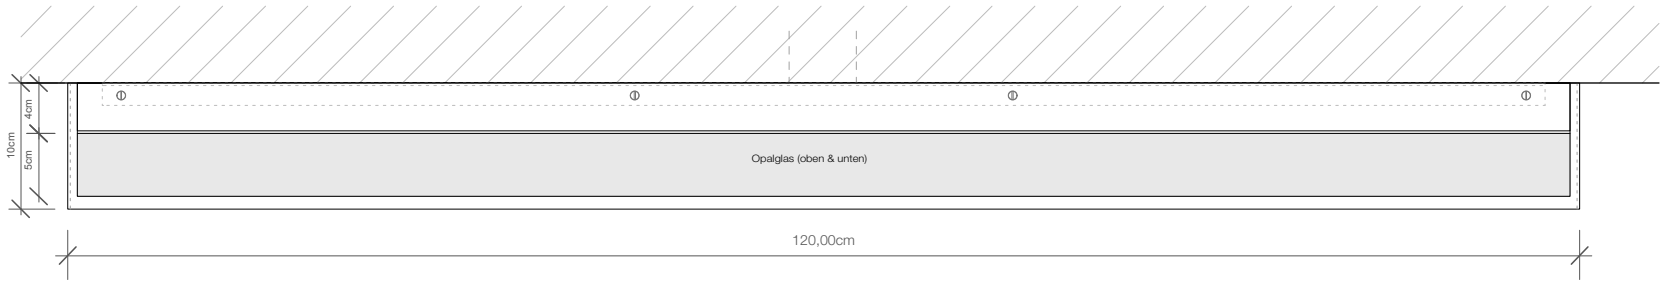

Beschreibung

Leuchtentyp	LED Wandleuchte	
Maße	5 x 120 x 10 cm [H . B . T]	
Montage	waagrecht	
Grundmaterial	Messing / Acrylglas satiniert	
Oberfläche	galvanisch [Chrom, Gold, Gold matt, Roségold, Nickel satiniert] lackiert [Weiß matt, Schwarz matt]	
Nettogewicht	6 kg	
Lichtrichtung	nach oben und unten	
Dimmbar	ja / dimmbar mit externem Phasenabschrittdimmer	
Betrieb	Direktanschluß / 230V	
Lebensdauer LED	50000 h	
CRI	> 80	
Farbtemperatur	3000 Kelvin	2700 Kelvin
Leuchtmittel	LED 66W – nicht austauschbar	LED 64W – nicht austauschbar
EEK	A++, A+, A – 72 kwh/1000h	A++, A+, A – 70 kwh/1000h
Lichtstrom	9960 lm	9680 lm

Technische Zeichnung

DECOR WALTHER

BOX 120
N LED

Wandleuchte
Wall light

M 1 : 6

Chrom / Nickel
satiert / Weiss
matt / Schwarz
matt
Chrome / Nickel satin /
White matt / Black
matt

5 . 120 . 10 cm

Schnitt
Section

Draufsicht
Top view

Rückansicht
Back view

Alle Angaben ohne Gewähr.
Maß und Modelländerungen
vorbehalten.
All information without engagement.
Measurement and changes
conditionally.

15.02.2019 TKH
www.decor-walther.de

BOX 120 N LED

Wand- und Spiegelleuchten
LED Lights

Untersicht
Bottom view

Frontansicht
front view

Seitenansicht
side view

Alle Angaben sind ohne Gewähr.
Maß und Modelländerungen
vorbehalten.
All information without
engagement. Measurement
and changes conditionally.