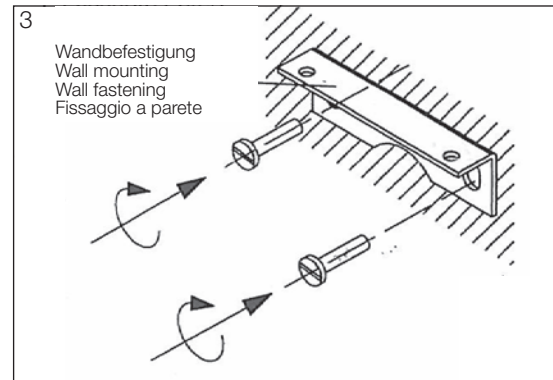

Beschreibung

Leuchtentyp	LED Wandleuchte	
Maße	5 x 120 x 10 cm [H . B . T]	
Montage	waagrecht	
Grundmaterial	Messing / Acrylglas satiniert	
Oberfläche	galvanisch [Chrom, Gold, Gold matt, Roségold, Nickel satiniert] lackiert [Weiß matt, Schwarz matt]	
Nettogewicht	6 kg	
Lichtrichtung	nach oben und unten	
Dimmbar	ja / dimmbar mit externem Phasenabschrittdimmer	
Betrieb	Direktanschluß / 230V	
Lebensdauer LED	50000 h	
CRI	> 80	
Farbtemperatur	3000 Kelvin	2700 Kelvin
Leuchtmittel	LED 66W – nicht austauschbar	LED 64W – nicht austauschbar
EEK	A++, A+, A – 72 kwh/1000h	A++, A+, A – 70 kwh/1000h
Lichtstrom	9960 lm	9680 lm

Draufsicht
Top view

Rückansicht
Back view

Alle Angaben ohne Gewähr.
Maß und Modelländerungen
vorbehalten.
All information without engagement.
Measurement and changes
conditionally.

15.02.2019 TKH
www.decor-walther.de

BOX 120 N LED

Wand- und Spiegelleuchten
LED Lights

Untersicht
Bottom view

Frontansicht
front view

Seitenansicht
side view

Alle Angaben sind ohne Gewähr.
Maß und Modelländerungen
vorbehalten.
All information without
engagement. Measurement
and changes conditionally.

MONTAGEANLEITUNG
 MOUNTING INSTRUCTION
 INSTRUCTION DE MONTAGE
 ISTRUZIONI DI MONTAGGIO

BOX LED

LED Leuchte mit fest verbauten LED's. Austausch der Lampen nur durch Decor Walther.

LED-lamp with fixed LED's. Replacement of lamp only through Decor Walther.