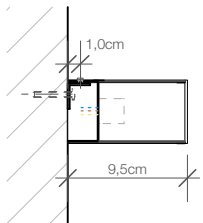

Beschreibung

Leuchtentyp	LED Wandleuchte	
Maße	5 x 120 x 10 cm [H . B . T]	
Montage	waagrecht	
Grundmaterial	Messing / Acrylglas satiniert	
Oberfläche	galvanisch [Chrom, Gold, Gold matt, Roségold, Nickel satiniert] lackiert [Weiß matt, Schwarz matt]	
Nettogewicht	6 kg	
Lichtrichtung	nach oben und unten	
Dimmbar	ja / dimmbar mit externem Phasenabschrittdimmer	
Betrieb	Direktanschluß / 230V	
Lebensdauer LED	50000 h	
CRI	> 80	
Farbtemperatur	3000 Kelvin	2700 Kelvin
Leuchtmittel	LED 66W – nicht austauschbar	LED 64W – nicht austauschbar
EEK	A++, A+, A – 72 kwh/1000h	A++, A+, A – 70 kwh/1000h
Lichtstrom	9960 lm	9680 lm

Technische Zeichnung

DECOR WALTHER

BOX 120
N LED

Wandleuchte
Wall light

M 1 : 6

Chrom / Nickel
satiert / Weiss
matt / Schwarz
matt
Chrome / Nickel satin /
White matt / Black
matt

5 . 120 . 10 cm

Schnitt
Section

Draufsicht
Top view

Rückansicht
Back view

Alle Angaben ohne Gewähr.
Maß und Modelländerungen
vorbehalten.
All information without engagement.
Measurement and changes
conditionally.

15.02.2019 TKH
www.decor-walther.de

BOX 120 N LED

Wand- und Spiegelleuchten
LED Lights

Untersicht
Bottom view

Frontansicht
front view

Seitenansicht
side view

Alle Angaben sind ohne Gewähr.
Maß und Modelländerungen
vorbehalten.
All information without
engagement. Measurement
and changes conditionally.