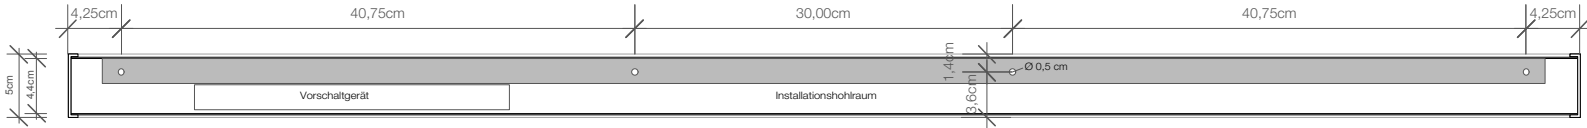

Beschreibung

Leuchtentyp	LED Wandleuchte	
Maße	5 x 120 x 10 cm [H . B . T]	
Montage	waagrecht	
Grundmaterial	Messing / Acrylglas satiniert	
Oberfläche	galvanisch [Chrom, Gold, Gold matt, Roségold, Nickel satiniert] lackiert [Weiß matt, Schwarz matt]	
Nettogewicht	6 kg	
Lichtrichtung	nach oben und unten	
Dimmbar	ja / dimmbar mit externem Phasenabschrittdimmer	
Betrieb	Direktanschluß / 230V	
Lebensdauer LED	50000 h	
CRI	> 80	
Farbtemperatur	3000 Kelvin	2700 Kelvin
Leuchtmittel	LED 66W – nicht austauschbar	LED 64W – nicht austauschbar
EEK	A++, A+, A – 72 kwh/1000h	A++, A+, A – 70 kwh/1000h
Lichtstrom	9960 lm	9680 lm

Technische Zeichnung

DECOR WALTHER

BOX 120
N LED

Wandleuchte
Wall light

M 1 : 6

Chrom / Nickel
satiert / Weiss
matt / Schwarz
matt
Chrome / Nickel satin /
White matt / Black
matt

5 . 120 . 10 cm

Schnitt
Section

Draufsicht
Top view

Rückansicht
Back view

Alle Angaben ohne Gewähr.
Maß und Modelländerungen
vorbehalten.
All information without engagement.
Measurement and changes
conditionally.

15.02.2019 TKH
www.decor-walther.de

BOX 120 N LED

Wand- und Spiegelleuchten
LED Lights

Untersicht
Bottom view

Frontansicht
front view

Seitenansicht
side view

Alle Angaben sind ohne Gewähr.
Maß und Modelländerungen
vorbehalten.
All information without
engagement. Measurement
and changes conditionally.