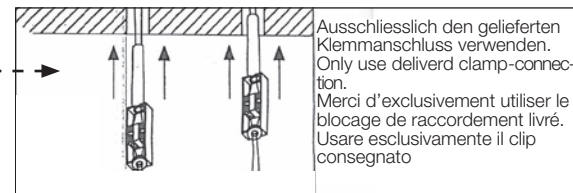

LED Leuchte mit fest verbauten LED's. Austausch der Lampen nur durch Decor Walther.

LED-lamp with fixed LED's. Replacement of lamp only through Decor Walther.

LEDs fixes dans la lampe. Remplacement seulement par Decor Walther.

Lampada LED con LED fisso. Lo scambio delle lampadine LED dovrà essere eseguito solo da Decor Walther.