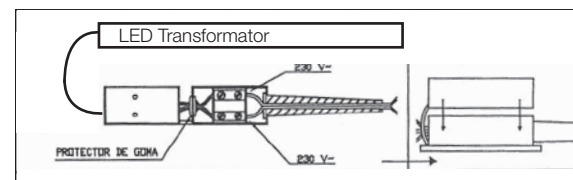

LED Leuchte mit fest verbauten LED's. Austausch der Lampen nur durch Decor Walther.

LED-lamp with fixed LED's. Replacement of lamp only through Decor Walther.

LEDs fixes dans la lampe. Remplacement seulement par Decor Walther.

Lampada LED con LED fisso. Lo scambio delle lampadine LED dovrà essere eseguito solo da Decor Walther.