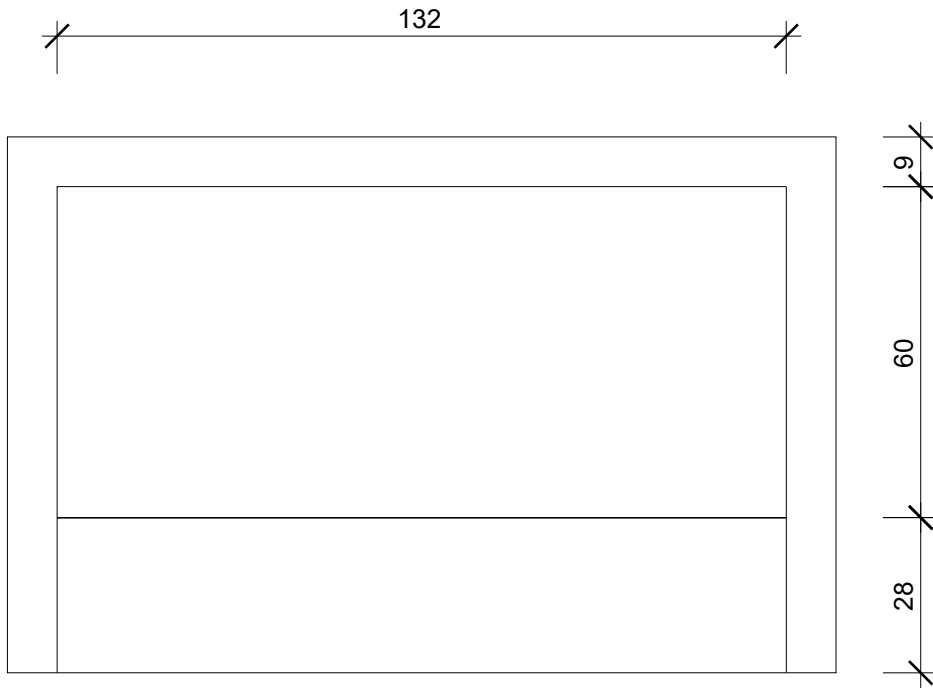

Untersicht
Bottom view