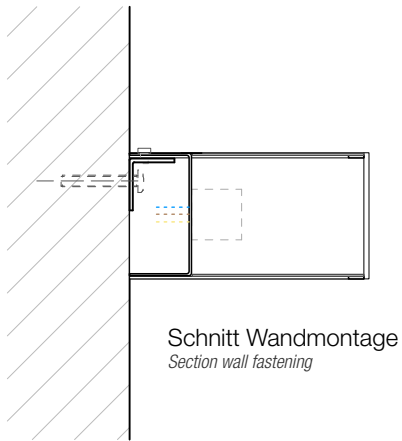

## Beschreibung

Leuchtentyp	LED Wandleuchte	
Maße	5 x 15 x 10 cm [H . B . T]	
Montage	waagrecht	
Grundmaterial	Messing / Acrylglas satiniert	
Oberfläche	galvanisch [Chrom, Gold, Gold matt, Roségold, Nickel satiniert] lackiert [Weiß matt, Schwarz matt]	
Nettogewicht	1 kg	
Lichtrichtung	nach oben und unten	
Dimmbar	ja / dimmbar mit externem Phasenabschrittdimmer	
Betrieb	Direktanschluß / 230V	
Lebensdauer LED	50000 h	
CRI	> 80	
Farbtemperatur	3000 Kelvin	2700 Kelvin
Leuchtmittel	LED 18W – nicht austauschbar	LED 16W – nicht austauschbar
EEK	A++, A+, A – 20 kwh/1000h	A++, A+, A – 18 kwh/1000h
Lichtstrom	2800 lm	2440 lm

## Technische Zeichnung

DECOR WALTHER

BOX 15 N LED

Wandleuchte  
Wall light

BOX 1-15  
N LED

Spiegelleuchte  
Clip on light for  
mirror

M 1 : 3

Chrom / Nickel  
satiert / Gold /  
Gold matt /  
Roségold / Weiss  
matt / Schwarz  
matt  
Chrome / Nickel satin /  
Gold / Gold matt /  
Rose gold / White matt  
/ Black matt

5 . 15 . 10 cm

Alle Angaben ohne Gewähr.  
Maß und Modelländerungen  
vorbehalten.  
All information without engagement.  
Measurement and changes  
conditionally.

15.02.2019 TKH

www.decor-walther.de

Schnitt Wandmontage  
Section wall fastening

Draufsicht Wandmontage  
Top view wall fastening

Rückansicht Wandmontage  
Back view wall fastening

Schnitt Spiegelmontage  
Section clip on light for mirror

Draufsicht Spiegelmontage  
Top view mirror fastening