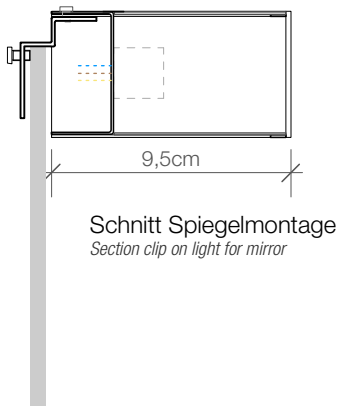

## Beschreibung

Leuchtentyp	LED Wandleuchte	
Maße	5 x 15 x 10 cm [H . B . T]	
Montage	waagrecht	
Grundmaterial	Messing / Acrylglas satiniert	
Oberfläche	galvanisch [Chrom, Gold, Gold matt, Roségold, Nickel satiniert] lackiert [Weiß matt, Schwarz matt]	
Nettogewicht	1 kg	
Lichtrichtung	nach oben und unten	
Dimmbar	ja / dimmbar mit externem Phasenabschrittdimmer	
Betrieb	Direktanschluß / 230V	
Lebensdauer LED	50000 h	
CRI	> 80	
Farbtemperatur	3000 Kelvin	2700 Kelvin
Leuchtmittel	LED 18W – nicht austauschbar	LED 16W – nicht austauschbar
EEK	A++, A+, A – 20 kwh/1000h	A++, A+, A – 18 kwh/1000h
Lichtstrom	2800 lm	2440 lm

## Technische Zeichnung

DECOR WALTHER

BOX 15 N LED

Wandleuchte  
Wall light

BOX 1-15  
N LED

Spiegelleuchte  
Clip on light for  
mirror

M 1 : 3

Chrom / Nickel  
satiert / Gold /  
Gold matt /  
Roségold / Weiss  
matt / Schwarz  
matt  
Chrome / Nickel satin /  
Gold / Gold matt /  
Rose gold / White matt  
/ Black matt

5 . 15 . 10 cm

Alle Angaben ohne Gewähr.  
Maß und Modelländerungen  
vorbehalten.  
All information without engagement.  
Measurement and changes  
conditionally.

15.02.2019 TKH

www.decor-walther.de

Schnitt Wandmontage  
Section wall fastening

Draufsicht Wandmontage  
Top view wall fastening

Rückansicht Wandmontage  
Back view wall fastening

Schnitt Spiegelmontage  
Section clip on light for mirror

Draufsicht Spiegelmontage  
Top view mirror fastening