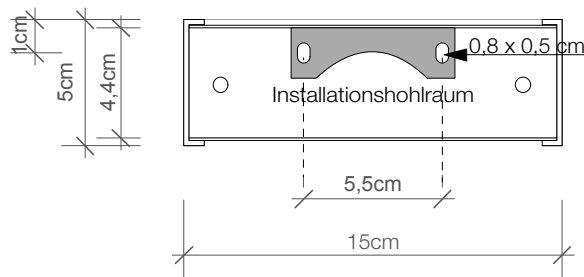

## Beschreibung

Leuchtentyp	LED Wandleuchte	
Maße	5 x 15 x 10 cm [H . B . T]	
Montage	waagrecht	
Grundmaterial	Messing / Acrylglas satiniert	
Oberfläche	galvanisch [Chrom, Gold, Gold matt, Roségold, Nickel satiniert] lackiert [Weiß matt, Schwarz matt]	
Nettogewicht	1 kg	
Lichtrichtung	nach oben und unten	
Dimmbar	ja / dimmbar mit externem Phasenabschrittdimmer	
Betrieb	Direktanschluß / 230V	
Lebensdauer LED	50000 h	
CRI	> 80	
Farbtemperatur	3000 Kelvin	2700 Kelvin
Leuchtmittel	LED 18W – nicht austauschbar	LED 16W – nicht austauschbar
EEK	A++, A+, A – 20 kwh/1000h	A++, A+, A – 18 kwh/1000h
Lichtstrom	2800 lm	2440 lm

5 . 15 . 10 cm

Alle Angaben ohne Gewähr.  
Maß und Modelländerungen  
vorbehalten.  
All information without engagement.  
Measurement and changes  
conditionally.

15.02.2019 TKH

www.decor-walther.de

Schnitt Wandmontage  
Section wall fastening

Draufsicht Wandmontage  
Top view wall fastening

Rückansicht Wandmontage  
Back view wall fastening

Schnitt Spiegelmontage  
Section clip on light for mirror

Draufsicht Spiegelmontage  
Top view mirror fastening

Rückansicht Spiegelmontage  
Back view mirror fastening

9,5cm

10cm

4cm

5cm

10cm

4cm

5cm