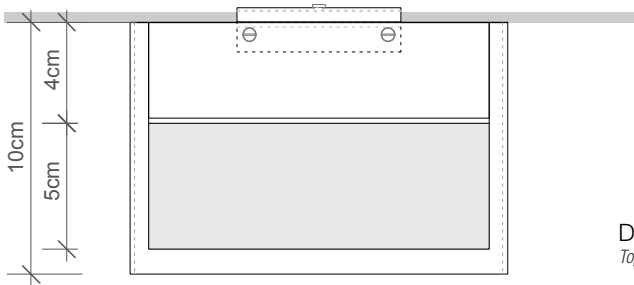

## Beschreibung

Leuchtentyp	LED Wandleuchte	
Maße	5 x 15 x 10 cm [H . B . T]	
Montage	waagrecht	
Grundmaterial	Messing / Acrylglas satiniert	
Oberfläche	galvanisch [Chrom, Gold, Gold matt, Roségold, Nickel satiniert] lackiert [Weiß matt, Schwarz matt]	
Nettogewicht	1 kg	
Lichtrichtung	nach oben und unten	
Dimmbar	ja / dimmbar mit externem Phasenabschrittdimmer	
Betrieb	Direktanschluß / 230V	
Lebensdauer LED	50000 h	
CRI	> 80	
Farbtemperatur	3000 Kelvin	2700 Kelvin
Leuchtmittel	LED 18W – nicht austauschbar	LED 16W – nicht austauschbar
EEK	A++, A+, A – 20 kwh/1000h	A++, A+, A – 18 kwh/1000h
Lichtstrom	2800 lm	2440 lm

5 . 15 . 10 cm

Alle Angaben ohne Gewähr.  
Maß und Modelländerungen  
vorbehalten.  
All information without engagement.  
Measurement and changes  
conditionally.

15.02.2019 TKH

www.decor-walther.de

Schnitt Wandmontage  
Section wall fastening

Draufsicht Wandmontage  
Top view wall fastening

Rückansicht Wandmontage  
Back view wall fastening

Schnitt Spiegelmontage  
Section clip on light for mirror

Draufsicht Spiegelmontage  
Top view mirror fastening