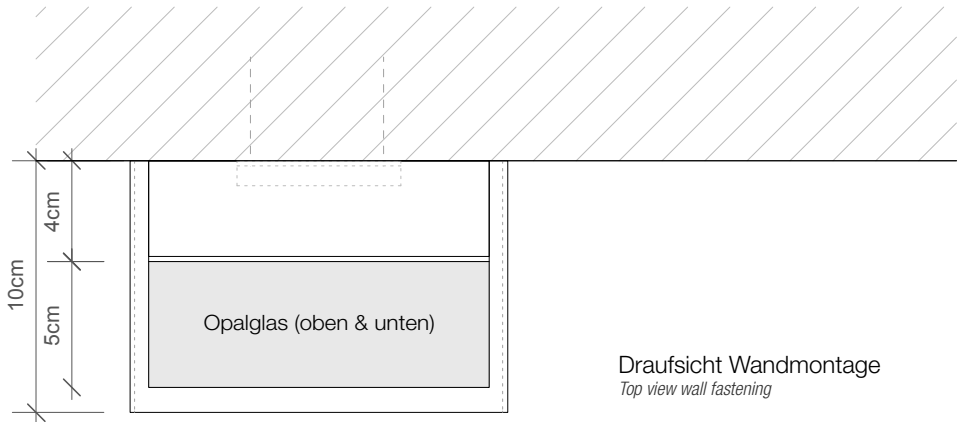

## Beschreibung

Leuchtentyp	LED Wandleuchte	
Maße	5 x 15 x 10 cm [H . B . T]	
Montage	waagrecht	
Grundmaterial	Messing / Acrylglas satiniert	
Oberfläche	galvanisch [Chrom, Gold, Gold matt, Roségold, Nickel satiniert] lackiert [Weiß matt, Schwarz matt]	
Nettogewicht	1 kg	
Lichtrichtung	nach oben und unten	
Dimmbar	ja / dimmbar mit externem Phasenabschrittdimmer	
Betrieb	Direktanschluß / 230V	
Lebensdauer LED	50000 h	
CRI	> 80	
Farbtemperatur	3000 Kelvin	2700 Kelvin
Leuchtmittel	LED 18W – nicht austauschbar	LED 16W – nicht austauschbar
EEK	A++, A+, A – 20 kwh/1000h	A++, A+, A – 18 kwh/1000h
Lichtstrom	2800 lm	2440 lm

5 . 15 . 10 cm

Alle Angaben ohne Gewähr.  
Maß und Modelländerungen  
vorbehalten.  
All information without engagement.  
Measurement and changes  
conditionally.

15.02.2019 TKH

www.decor-walther.de

Schnitt Wandmontage  
Section wall fastening