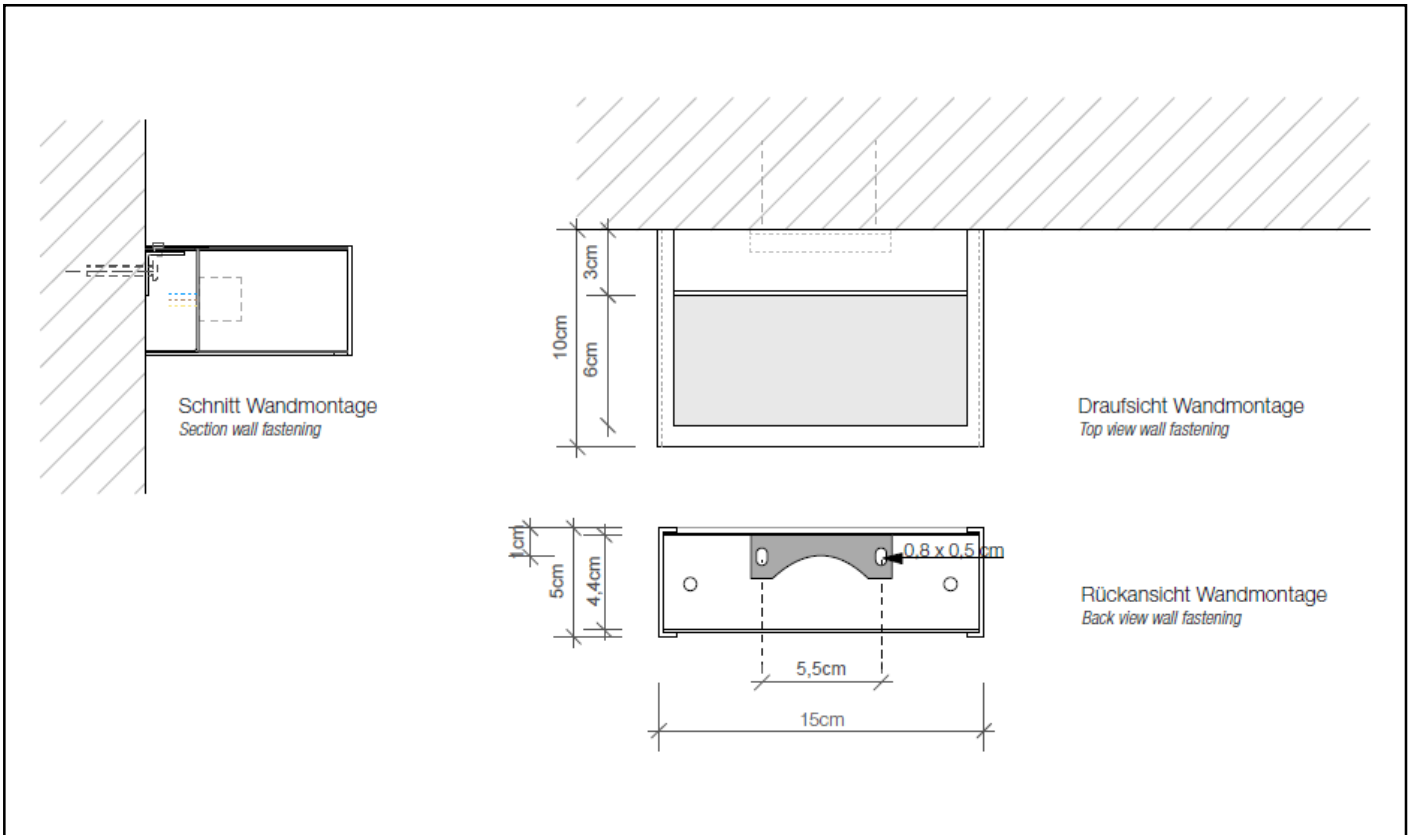

Technische Zeichnung