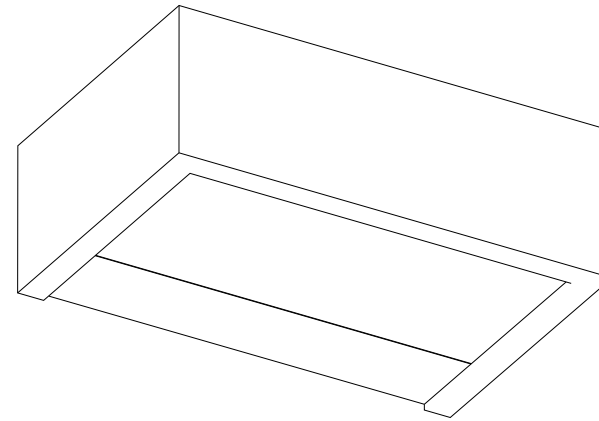

1cm

5cm

4,4cm

5,5cm

15cm

0.8 x 0.5 cm

Opalglas (oben & unten)

Installationshohlräum

Draufsicht Wandmontage  
Top view wall fastening

Rückansicht Wandmontage  
Back view wall fastening

Draufsicht Spiegelmontage  
Top view mirror fastening

Rückansicht Spiegelmontage  
Back view mirror fastening

Untersicht  
Bottom view

## BOX 15 N LED

Wand- und Spiegelleuchten  
LED Lights

Frontansicht  
front view

Seitenansicht  
side view

Alle Angaben sind ohne Gewähr.  
Maß und Modelländerungen  
vorbehalten.  
All information without  
engagement. Measurement  
and changes conditionally.