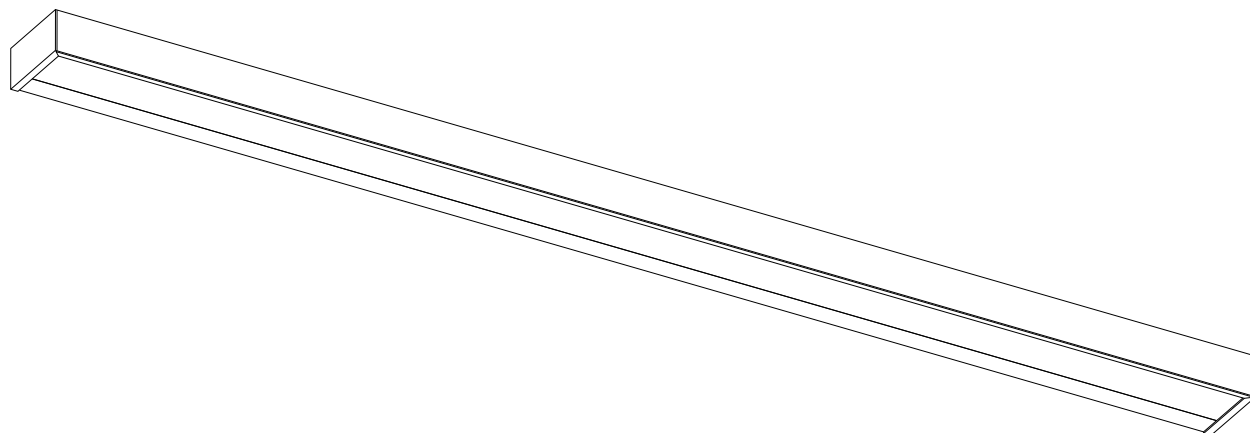

BOX 150 N LED Wandleuchte 3000 KELVIN

Chrom 0332700 / Nickel satiniert 0332734 / Weiß matt 0332750 / Schwarz matt 0332760

BOX 150 N LED Wandleuchte 2700 KELVIN

Chrom 0333400 / Nickel satiniert 0333434 / Weiß matt 0333450 / Schwarz matt 0333460

Beschreibung

Leuchtentyp	LED Wandleuchte	
Maße	5 x 150 x 10 cm [H . B . T]	
Montage	waagrecht	
Grundmaterial	Messing / Acrylglas satiniert	
Oberfläche	galvanisch [Chrom, Gold, Gold matt, Roségold, Nickel satiniert] lackiert [Weiß matt, Schwarz matt]	
Nettogewicht	7,3 kg	
Lichtrichtung	nach oben und unten	
Dimmbar	ja / dimmbar mit externem Phasenabschrittdimmer	
Betrieb	Direktanschluß / 230V	
Lebensdauer LED	50000 h	
CRI	> 80	
Farbtemperatur	3000 Kelvin	2700 Kelvin
Leuchtmittel	LED 82W – nicht austauschbar	LED 80W – nicht austauschbar
EEK	A++, A+, A – 90 kwh/1000h	A++, A+, A – 88 kwh/1000h
Lichtstrom	12400 lm	12100 lm

Technische Zeichnung

BOX 150 N LED

Wand- und Spiegelleuchten
LED Lights

Untersicht
Bottom view

Frontansicht
front view

Seitenansicht
side view

Alle Angaben sind ohne Gewähr.
Maß und Modelländerungen
vorbehalten.
All information without
engagement. Measurement
and changes conditionally.

DECOR WALTHER

BOX 150
N LED

Wandleuchte
Wall light

M 1 : 8

Chrom / Nickel
satiert / Weiss
matt / Schwarz
matt
*Chrome / Nickel satin /
White matt / Black
matt*

5 . 150 . 10 cm

Schnitt
Section

Draufsicht
Top view