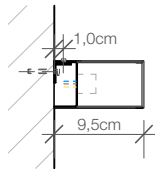

Beschreibung

Leuchtentyp	LED Wandleuchte	
Maße	5 x 150 x 10 cm [H . B . T]	
Montage	waagrecht	
Grundmaterial	Messing / Acrylglas satiniert	
Oberfläche	galvanisch [Chrom, Gold, Gold matt, Roségold, Nickel satiniert] lackiert [Weiß matt, Schwarz matt]	
Nettogewicht	7,3 kg	
Lichtrichtung	nach oben und unten	
Dimmbar	ja / dimmbar mit externem Phasenabschrittdimmer	
Betrieb	Direktanschluß / 230V	
Lebensdauer LED	50000 h	
CRI	> 80	
Farbtemperatur	3000 Kelvin	2700 Kelvin
Leuchtmittel	LED 82W – nicht austauschbar	LED 80W – nicht austauschbar
EEK	A++, A+, A – 90 kwh/1000h	A++, A+, A – 88 kwh/1000h
Lichtstrom	12400 lm	12100 lm

Technische Zeichnung

BOX 150 N LED

Wand- und Spiegelleuchten
LED Lights

Untersicht
Bottom view

Frontansicht
front view

Seitenansicht
side view

Alle Angaben sind ohne Gewähr.
Maß und Modelländerungen
vorbehalten.
All information without
engagement. Measurement
and changes conditionally.

DECOR WALTHER

BOX 150
N LED

Wandleuchte
Wall light

M 1 : 8

Chrom / Nickel
satiert / Weiss
matt / Schwarz
matt
*Chrome / Nickel satin /
White matt / Black
matt*

5 . 150 . 10 cm

Schnitt
Section

Draufsicht
Top view

Rückansicht
Back view

Alle Angaben ohne Gewähr.
Maß und Modelländerungen
vorbehalten.
*All information without engagement.
Measurement and changes
conditionally.*

15.02.2019 TKH
www.decor-walther.de

MONTAGEANLEITUNG
MOUNTING INSTRUCTION
INSTRUCTION DE MONTAGE
ISTRUZIONI DI MONTAGGIO