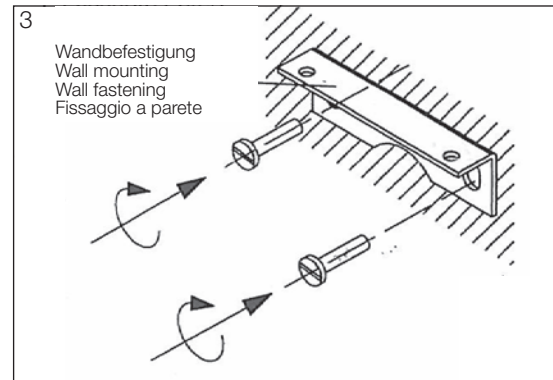

MONTAGEANLEITUNG
MOUNTING INSTRUCTION
INSTRUCTION DE MONTAGE
ISTRUZIONI DI MONTAGGIO

BOX LED