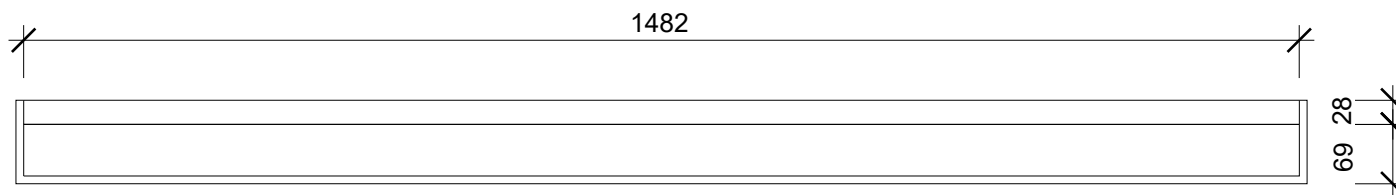

Beschreibung

Leuchtentyp	LED Wandleuchte	
Maße	5 x 150 x 10 cm [H . B . T]	
Montage	waagrecht	
Grundmaterial	Messing / Acrylglas satiniert	
Oberfläche	galvanisch [Chrom, Gold, Gold matt, Roségold, Nickel satiniert] lackiert [Weiß matt, Schwarz matt]	
Nettogewicht	7,3 kg	
Lichtrichtung	nach oben und unten	
Dimmbar	ja / dimmbar mit externem Phasenabschrittdimmer	
Betrieb	Direktanschluß / 230V	
Lebensdauer LED	50000 h	
CRI	> 80	
Farbtemperatur	3000 Kelvin	2700 Kelvin
Leuchtmittel	LED 82W – nicht austauschbar	LED 80W – nicht austauschbar
EEK	A++, A+, A – 90 kwh/1000h	A++, A+, A – 88 kwh/1000h
Lichtstrom	12400 lm	12100 lm

Technische Zeichnung

BOX 150 N LED

Wand- und Spiegelleuchten
LED Lights

Untersicht
Bottom view

Frontansicht
front view

Seitenansicht
side view

Alle Angaben sind ohne Gewähr.
Maß und Modelländerungen
vorbehalten.
All information without
engagement. Measurement
and changes conditionally.

DECOR WALTHER

BOX 150
N LED

Wandleuchte
Wall light

M 1 : 8

Chrom / Nickel
satiert / Weiss
matt / Schwarz
matt
*Chrome / Nickel satin /
White matt / Black
matt*

5 . 150 . 10 cm

Schnitt
Section

Draufsicht
Top view