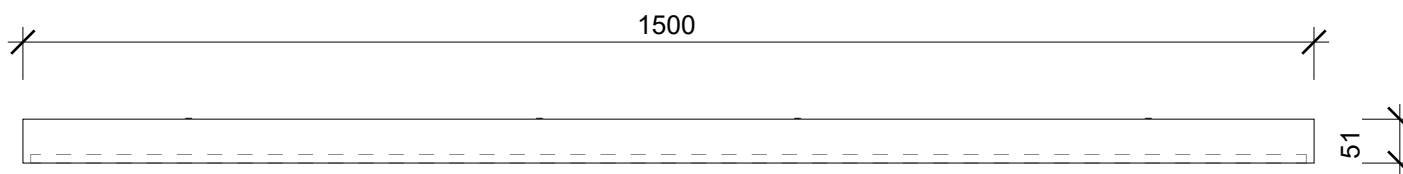

Beschreibung

Leuchtentyp	LED Wandleuchte	
Maße	5 x 150 x 10 cm [H . B . T]	
Montage	waagrecht	
Grundmaterial	Messing / Acrylglas satiniert	
Oberfläche	galvanisch [Chrom, Gold, Gold matt, Roségold, Nickel satiniert] lackiert [Weiß matt, Schwarz matt]	
Nettogewicht	7,3 kg	
Lichtrichtung	nach oben und unten	
Dimmbar	ja / dimmbar mit externem Phasenabschrittdimmer	
Betrieb	Direktanschluß / 230V	
Lebensdauer LED	50000 h	
CRI	> 80	
Farbtemperatur	3000 Kelvin	2700 Kelvin
Leuchtmittel	LED 82W – nicht austauschbar	LED 80W – nicht austauschbar
EEK	A++, A+, A – 90 kwh/1000h	A++, A+, A – 88 kwh/1000h
Lichtstrom	12400 lm	12100 lm

Technische Zeichnung

BOX 150 N LED

Wand- und Spiegelleuchten
LED Lights

Untersicht
Bottom view

Frontansicht
front view

Seitenansicht
side view

Alle Angaben sind ohne Gewähr.
Maß und Modelländerungen
vorbehalten.
All information without
engagement. Measurement
and changes conditionally.

DECOR WALTHER

BOX 150
N LED

Wandleuchte
Wall light

M 1 : 8

Chrom / Nickel
satiert / Weiss
matt / Schwarz
matt
*Chrome / Nickel satin /
White matt / Black
matt*

5 . 150 . 10 cm

Schnitt
Section

Draufsicht
Top view