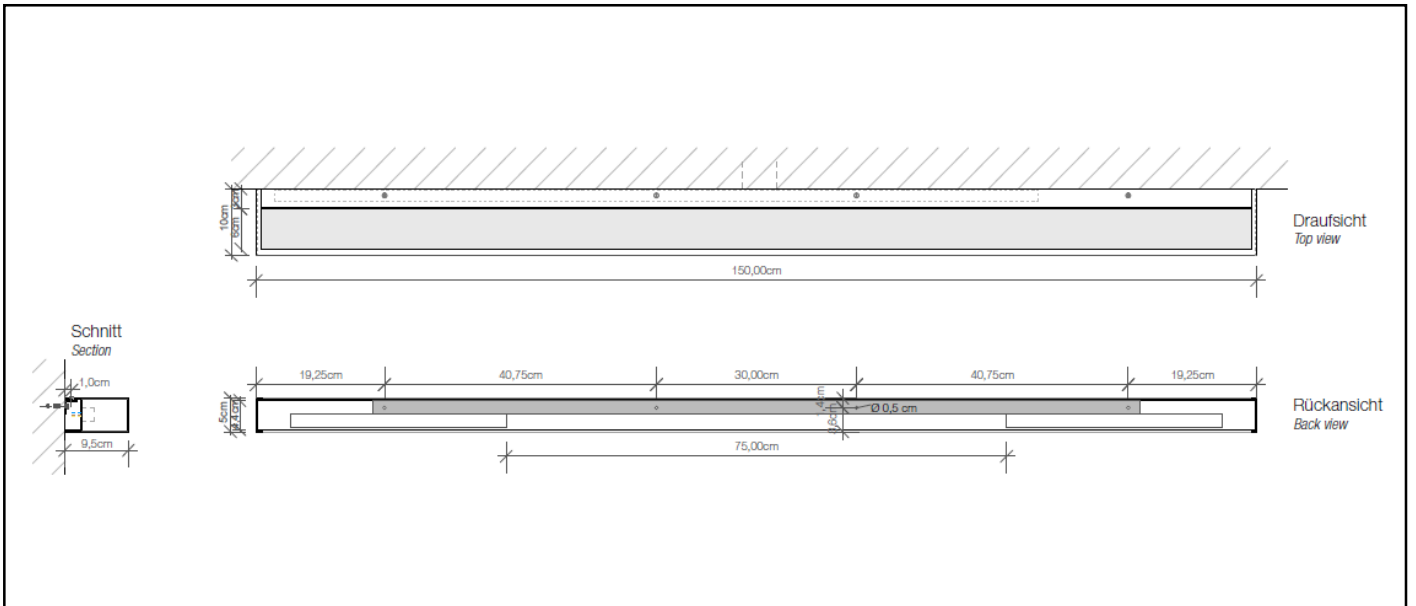

BOX 150 N LED Wandleuchte 3000 KELVIN

Chrom 0332700 / Nickel satiniert 0332734 / Weiß matt 0332750 / Schwarz matt 0332760

BOX 150 N LED Wandleuchte 2700 KELVIN

Chrom 0333400 / Nickel satiniert 0333434 / Weiß matt 0333450 / Schwarz matt 0333460

Beschreibung

Leuchtentyp	LED Wandleuchte	
Maße	5 x 150 x 10 cm [H . B . T]	
Montage	waagrecht	
Grundmaterial	Messing / Acrylglas satiniert	
Oberfläche	galvanisch [Chrom, Gold, Gold matt, Roségold, Nickel satiniert] lackiert [Weiß matt, Schwarz matt]	
Nettogewicht	7,3 kg	
Lichtrichtung	nach oben und unten	
Dimmbar	ja / dimmbar mit externem Phasenabschrittdimmer	
Betrieb	Direktanschluß / 230V	
Lebensdauer LED	50000 h	
CRI	> 80	
Farbtemperatur	3000 Kelvin	2700 Kelvin
Leuchtmittel	LED 82W – nicht austauschbar	LED 80W – nicht austauschbar
EEK	A++, A+, A – 90 kwh/1000h	A++, A+, A – 88 kwh/1000h
Lichtstrom	12400 lm	12100 lm

Technische Zeichnung

BOX 150 N LED

Wand- und Spiegelleuchten
LED Lights

Untersicht
Bottom view

Frontansicht
front view

Seitenansicht
side view

Alle Angaben sind ohne Gewähr.
Maß und Modelländerungen
vorbehalten.
All information without
engagement. Measurement
and changes conditionally.

DECOR WALTHER

BOX 150
N LED

Wandleuchte
Wall light

M 1 : 8

Chrom / Nickel
satiert / Weiss
matt / Schwarz
matt
*Chrome / Nickel satin /
White matt / Black
matt*

5 . 150 . 10 cm

Schnitt
Section

Draufsicht
Top view