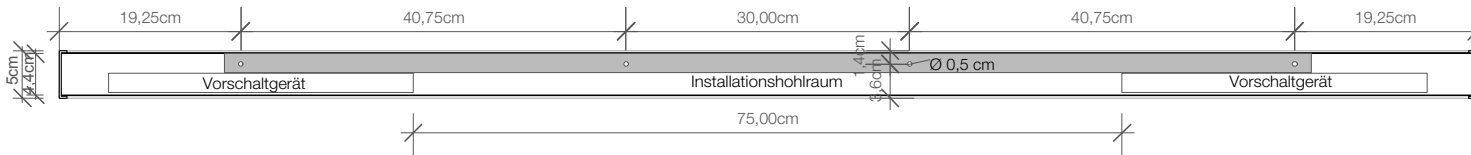

Beschreibung

Leuchtentyp	LED Wandleuchte	
Maße	5 x 150 x 10 cm [H . B . T]	
Montage	waagrecht	
Grundmaterial	Messing / Acrylglas satiniert	
Oberfläche	galvanisch [Chrom, Gold, Gold matt, Roségold, Nickel satiniert] lackiert [Weiß matt, Schwarz matt]	
Nettogewicht	7,3 kg	
Lichtrichtung	nach oben und unten	
Dimmbar	ja / dimmbar mit externem Phasenabschrittdimmer	
Betrieb	Direktanschluß / 230V	
Lebensdauer LED	50000 h	
CRI	> 80	
Farbtemperatur	3000 Kelvin	2700 Kelvin
Leuchtmittel	LED 82W – nicht austauschbar	LED 80W – nicht austauschbar
EEK	A++, A+, A – 90 kwh/1000h	A++, A+, A – 88 kwh/1000h
Lichtstrom	12400 lm	12100 lm

Technische Zeichnung

BOX 150 N LED

Wand- und Spiegelleuchten
LED Lights

Untersicht
Bottom view

Frontansicht
front view

Seitenansicht
side view

Alle Angaben sind ohne Gewähr.
Maß und Modelländerungen
vorbehalten.
All information without
engagement. Measurement
and changes conditionally.

DECOR WALTHER

BOX 150
N LED

Wandleuchte
Wall light

M 1 : 8

Chrom / Nickel
satiert / Weiss
matt / Schwarz
matt
*Chrome / Nickel satin /
White matt / Black
matt*

5 . 150 . 10 cm

Schnitt
Section

Draufsicht
Top view

Rückansicht
Back view

Alle Angaben ohne Gewähr.
Maß und Modelländerungen
vorbehalten.
*All information without engagement.
Measurement and changes
conditionally.*

15.02.2019 TKH
www.decor-walther.de

MONTAGEANLEITUNG
MOUNTING INSTRUCTION
INSTRUCTION DE MONTAGE
ISTRUZIONI DI MONTAGGIO