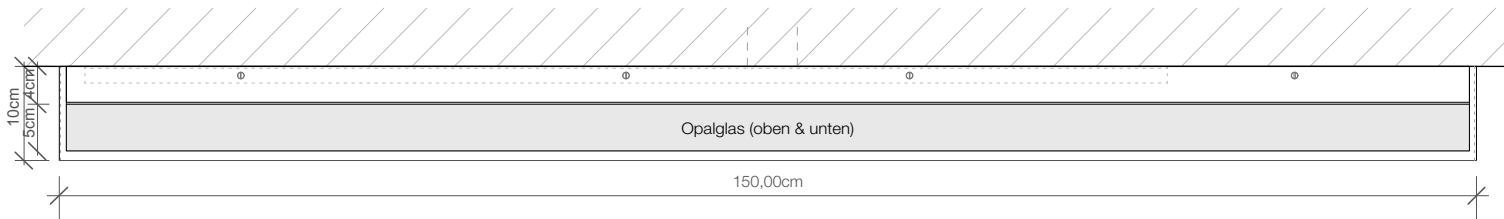

Beschreibung

Leuchtentyp	LED Wandleuchte	
Maße	5 x 150 x 10 cm [H . B . T]	
Montage	waagrecht	
Grundmaterial	Messing / Acrylglas satiniert	
Oberfläche	galvanisch [Chrom, Gold, Gold matt, Roségold, Nickel satiniert] lackiert [Weiß matt, Schwarz matt]	
Nettogewicht	7,3 kg	
Lichtrichtung	nach oben und unten	
Dimmbar	ja / dimmbar mit externem Phasenabschrittdimmer	
Betrieb	Direktanschluß / 230V	
Lebensdauer LED	50000 h	
CRI	> 80	
Farbtemperatur	3000 Kelvin	2700 Kelvin
Leuchtmittel	LED 82W – nicht austauschbar	LED 80W – nicht austauschbar
EEK	A++, A+, A – 90 kwh/1000h	A++, A+, A – 88 kwh/1000h
Lichtstrom	12400 lm	12100 lm

Technische Zeichnung

BOX 150 N LED

Wand- und Spiegelleuchten
LED Lights

Untersicht
Bottom view

Frontansicht
front view

Seitenansicht
side view

Alle Angaben sind ohne Gewähr.
Maß und Modelländerungen
vorbehalten.
All information without
engagement. Measurement
and changes conditionally.

DECOR WALTHER

BOX 150
N LED

Wandleuchte
Wall light

M 1 : 8

Chrom / Nickel
satiert / Weiss
matt / Schwarz
matt
*Chrome / Nickel satin /
White matt / Black
matt*

5 . 150 . 10 cm

Schnitt
Section

Draufsicht
Top view