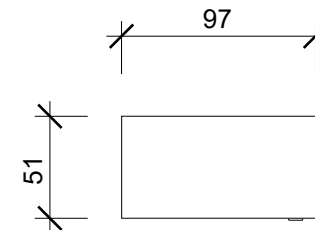

Chrom 0333200 / Gold 0333220 / Gold matt 0333282 / Roségold 0333216 / Nickel satiniert 0333234 /
Weiß matt 0333250 / Schwarz matt 0333260

Beschreibung

Leuchtentyp	LED Wandleuchte	
Maße	5 x 60 x 10 cm [H . B . T]	
Montage	waagrecht	
Grundmaterial	Messing / Acrylglas satiniert	
Oberfläche	galvanisch [Chrom, Gold, Gold matt, Roségold, Nickel satiniert] lackiert [Weiß matt, Schwarz matt]	
Nettogewicht	2,7 kg	
Lichtrichtung	nach oben und unten	
Dimmbar	ja / dimmbar mit externem Phasenabschrittdimmer	
Betrieb	Direktanschluß / 230V	
Lebensdauer LED	50000 h	
CRI	> 80	
Farbtemperatur	3000 Kelvin	2700 Kelvin
Leuchtmittel	LED 33W – nicht austauschbar	LED 32W – nicht austauschbar
EEK	A++, A+, A – 36 kwh/1000h	A++, A+, A – 35 kwh/1000h
Lichtstrom	4960 lm	4840 lm

*Chrome / Nickel satin /
Gold / Gold matt /
Rose gold / White matt
/ Black matt*

5 . 60 . 10 cm

Alle Angaben ohne Gewähr.
Maß und Modelländerungen
vorbehalten.
*All information without engagement.
Measurement and changes
conditionally.*

BOX 60 N LED

Wand- und Spiegelleuchten
LED Lights

Untersicht
Bottom view

Frontansicht
front view

Seitenansicht
side view

Alle Angaben sind ohne Gewähr.
Maß und Modelländerungen
vorbehalten.
All information without
engagement. Measurement
and changes conditionally.