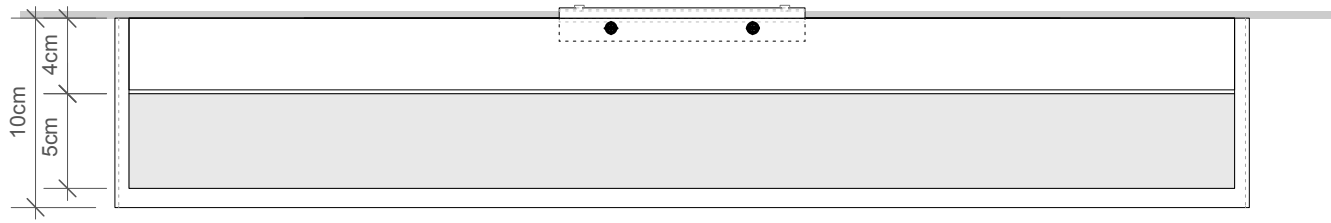

Chrom 0333200 / Gold 0333220 / Gold matt 0333282 / Roségold 0333216 / Nickel satiniert 0333234 /
Weiß matt 0333250 / Schwarz matt 0333260

Beschreibung

Leuchtentyp	LED Wandleuchte	
Maße	5 x 60 x 10 cm [H . B . T]	
Montage	waagrecht	
Grundmaterial	Messing / Acrylglas satiniert	
Oberfläche	galvanisch [Chrom, Gold, Gold matt, Roségold, Nickel satiniert] lackiert [Weiß matt, Schwarz matt]	
Nettogewicht	2,7 kg	
Lichtrichtung	nach oben und unten	
Dimmbar	ja / dimmbar mit externem Phasenabschrittdimmer	
Betrieb	Direktanschluß / 230V	
Lebensdauer LED	50000 h	
CRI	> 80	
Farbtemperatur	3000 Kelvin	2700 Kelvin
Leuchtmittel	LED 33W – nicht austauschbar	LED 32W – nicht austauschbar
EEK	A++, A+, A – 36 kwh/1000h	A++, A+, A – 35 kwh/1000h
Lichtstrom	4960 lm	4840 lm

IP44    

Technische Zeichnung

DECOR WALTHER

BOX 60 N LED
Wandleuchte
Wall light

BOX 1-60
N LED
Spiegelleuchte
Clip on light for mirror

M 1 : 4

Chrom / Nickel
satiert / Gold /
Gold matt /
Roségold / Weiss
matt / Schwarz
matt

*Chrome / Nickel satin /
Gold / Gold matt /
Rose gold / White matt
/ Black matt*

5 . 60 . 10 cm

Alle Angaben ohne Gewähr.
Maß und Modelländerungen
vorbehalten.
*All information without engagement.
Measurement and changes
conditionally.*

BOX 60 N LED

Wand- und Spiegelleuchten
LED Lights

Untersicht
Bottom view

Frontansicht
front view

Seitenansicht
side view

Alle Angaben sind ohne Gewähr.
Maß und Modelländerungen
vorbehalten.
All information without
engagement. Measurement
and changes conditionally.