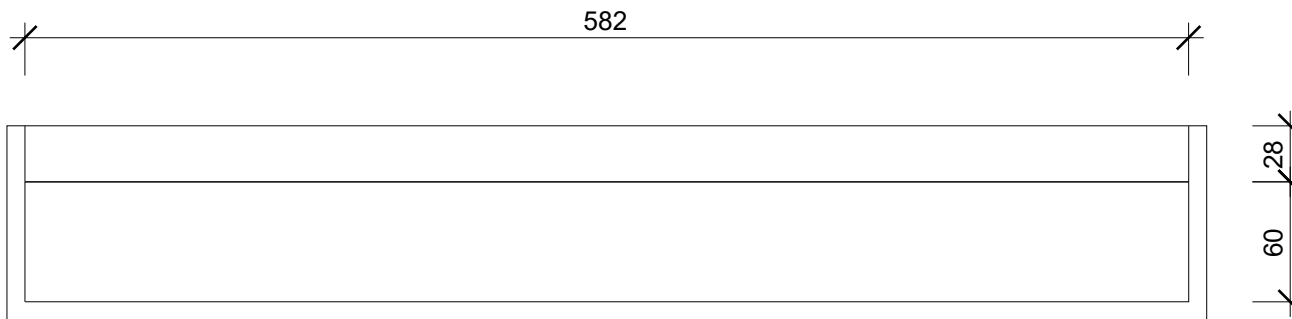

Chrom 0333200 / Gold 0333220 / Gold matt 0333282 / Roségold 0333216 / Nickel satiniert 0333234 /
Weiß matt 0333250 / Schwarz matt 0333260

Beschreibung

Leuchtentyp	LED Wandleuchte	
Maße	5 x 60 x 10 cm [H . B . T]	
Montage	waagrecht	
Grundmaterial	Messing / Acrylglas satiniert	
Oberfläche	galvanisch [Chrom, Gold, Gold matt, Roségold, Nickel satiniert] lackiert [Weiß matt, Schwarz matt]	
Nettogewicht	2,7 kg	
Lichtrichtung	nach oben und unten	
Dimmbar	ja / dimmbar mit externem Phasenabschrittdimmer	
Betrieb	Direktanschluß / 230V	
Lebensdauer LED	50000 h	
CRI	> 80	
Farbtemperatur	3000 Kelvin	2700 Kelvin
Leuchtmittel	LED 33W – nicht austauschbar	LED 32W – nicht austauschbar
EEK	A++, A+, A – 36 kwh/1000h	A++, A+, A – 35 kwh/1000h
Lichtstrom	4960 lm	4840 lm

*Chrome / Nickel satin /
Gold / Gold matt /
Rose gold / White matt
/ Black matt*

5 . 60 . 10 cm

Alle Angaben ohne Gewähr.
Maß und Modelländerungen
vorbehalten.
*All information without engagement.
Measurement and changes
conditionally.*

BOX 60 N LED

Wand- und Spiegelleuchten
LED Lights

Untersicht
Bottom view

Frontansicht
front view

Seitenansicht
side view

Alle Angaben sind ohne Gewähr.
Maß und Modelländerungen
vorbehalten.
All information without
engagement. Measurement
and changes conditionally.