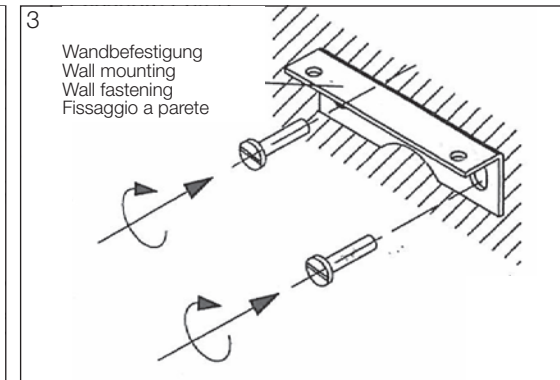

BOX 60 N LED

Wand- und Spiegelleuchten
LED Lights

Untersicht
Bottom view

Frontansicht
front view

Seitenansicht
side view

Alle Angaben sind ohne Gewähr.
Maß und Modelländerungen
vorbehalten.
All information without
engagement. Measurement
and changes conditionally.

MONTAGEANLEITUNG
MOUNTING INSTRUCTION
INSTRUCTION DE MONTAGE
ISTRUZIONI DI MONTAGGIO

BOX LED

LED Leuchte mit fest verbauten LED's. Austausch der Lampen nur durch Decor Walther.

LED-lamp with fixed LED's. Replacement of lamp only through Decor Walther.