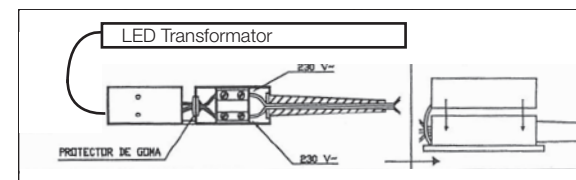

LED Leuchte mit fest verbauten LED's. Austausch der Lampen nur durch Decor Walther.

LED-lamp with fixed LED's. Replacement of lamp only through Decor Walther.

LEDs fixes dans la lampe. Remplacement seulement par Decor Walther.

Lampada LED con LED fisso. Lo scambio delle lampadine LED dovrà essere eseguito solo da Decor Walther.