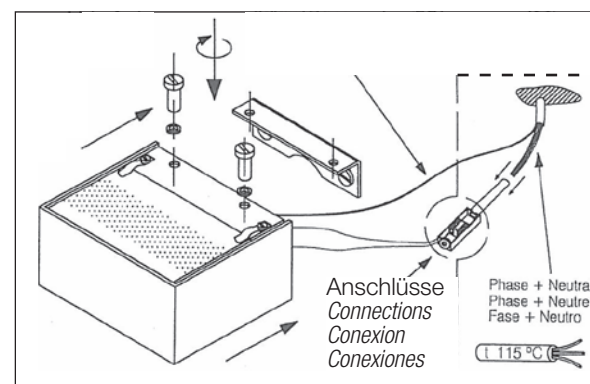

LED Leuchte mit fest verbauten LED's. Austausch der Lampen nur durch Decor Walther.

LED-lamp with fixed LED's. Replacement of lamp only through Decor Walther.

LEDs fixes dans la lampe. Remplacement seulement par Decor Walther.

Lampada LED con LED fisso. Lo scambio delle lampadine LED dovrà essere eseguito solo da Decor Walther.