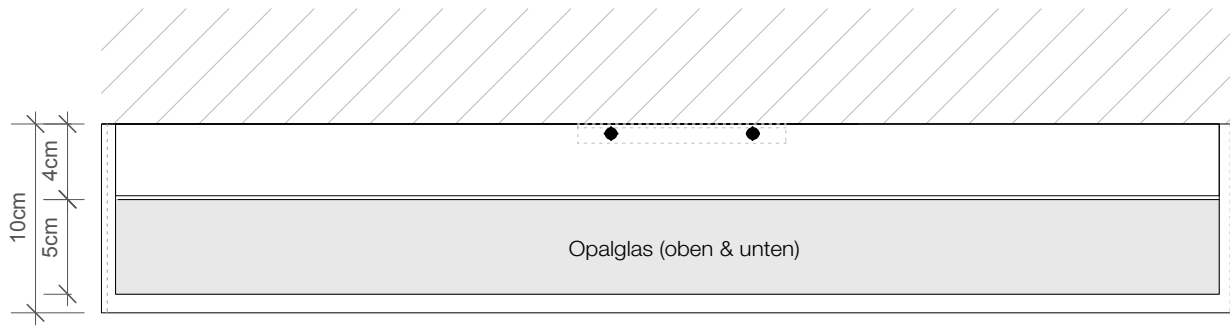

Chrom 0333200 / Gold 0333220 / Gold matt 0333282 / Roségold 0333216 / Nickel satiniert 0333234 /
Weiß matt 0333250 / Schwarz matt 0333260

Beschreibung

Leuchtentyp	LED Wandleuchte	
Maße	5 x 60 x 10 cm [H . B . T]	
Montage	waagrecht	
Grundmaterial	Messing / Acrylglas satiniert	
Oberfläche	galvanisch [Chrom, Gold, Gold matt, Roségold, Nickel satiniert] lackiert [Weiß matt, Schwarz matt]	
Nettogewicht	2,7 kg	
Lichtrichtung	nach oben und unten	
Dimmbar	ja / dimmbar mit externem Phasenabschrittdimmer	
Betrieb	Direktanschluß / 230V	
Lebensdauer LED	50000 h	
CRI	> 80	
Farbtemperatur	3000 Kelvin	2700 Kelvin
Leuchtmittel	LED 33W – nicht austauschbar	LED 32W – nicht austauschbar
EEK	A++, A+, A – 36 kwh/1000h	A++, A+, A – 35 kwh/1000h
Lichtstrom	4960 lm	4840 lm

IP44    

Technische Zeichnung

DECOR WALTHER

BOX 60 N LED
Wandleuchte
Wall light

BOX 1-60
N LED
Spiegelleuchte
Clip on light for mirror

M 1 : 4

Chrom / Nickel
satiert / Gold /
Gold matt /
Roségold / Weiss
matt / Schwarz
matt

*Chrome / Nickel satin /
Gold / Gold matt /
Rose gold / White matt
/ Black matt*

5 . 60 . 10 cm

Alle Angaben ohne Gewähr.
Maß und Modelländerungen
vorbehalten.
*All information without engagement.
Measurement and changes
conditionally.*

BOX 60 N LED

Wand- und Spiegelleuchten
LED Lights

Untersicht
Bottom view

Frontansicht
front view

Seitenansicht
side view

Alle Angaben sind ohne Gewähr.
Maß und Modelländerungen
vorbehalten.
All information without
engagement. Measurement
and changes conditionally.