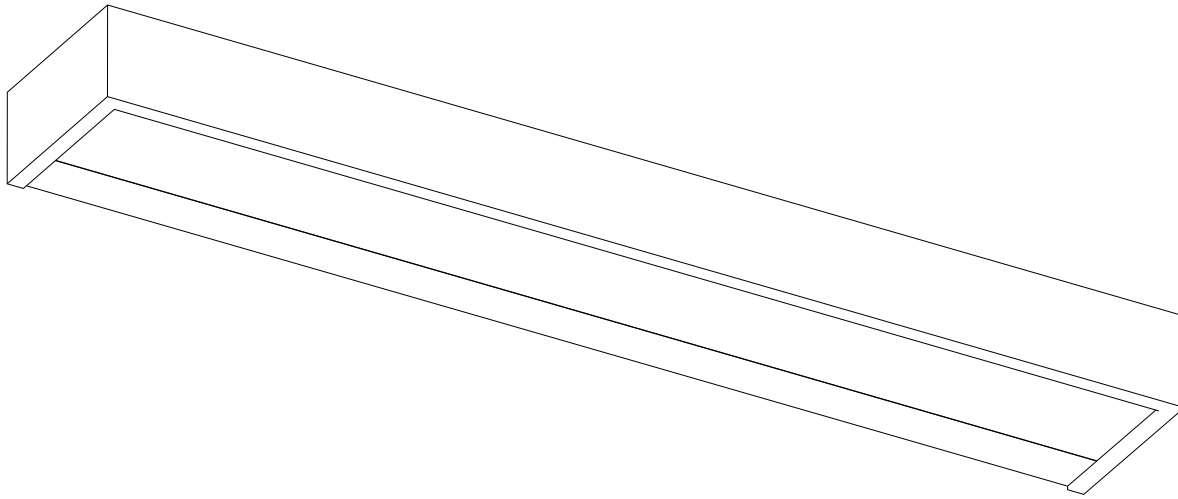

Chrom 0333200 / Gold 0333220 / Gold matt 0333282 / Roségold 0333216 / Nickel satiniert 0333234 /
Weiß matt 0333250 / Schwarz matt 0333260

Beschreibung

Leuchtentyp	LED Wandleuchte	
Maße	5 x 60 x 10 cm [H . B . T]	
Montage	waagrecht	
Grundmaterial	Messing / Acrylglas satiniert	
Oberfläche	galvanisch [Chrom, Gold, Gold matt, Roségold, Nickel satiniert] lackiert [Weiß matt, Schwarz matt]	
Nettogewicht	2,7 kg	
Lichtrichtung	nach oben und unten	
Dimmbar	ja / dimmbar mit externem Phasenabschrittdimmer	
Betrieb	Direktanschluß / 230V	
Lebensdauer LED	50000 h	
CRI	> 80	
Farbtemperatur	3000 Kelvin	2700 Kelvin
Leuchtmittel	LED 33W – nicht austauschbar	LED 32W – nicht austauschbar
EEK	A++, A+, A – 36 kwh/1000h	A++, A+, A – 35 kwh/1000h
Lichtstrom	4960 lm	4840 lm

IP44    

Technische Zeichnung

DECOR WALTHER

BOX 60 N LED
Wandleuchte
Wall light

BOX 1-60
N LED
Spiegelleuchte
Clip on light for mirror

M 1 : 4

Chrom / Nickel
satiert / Gold /
Gold matt /
Roségold / Weiss
matt / Schwarz
matt

*Chrome / Nickel satin /
Gold / Gold matt /
Rose gold / White matt
/ Black matt*

5 . 60 . 10 cm

Alle Angaben ohne Gewähr.
Maß und Modelländerungen
vorbehalten.
*All information without engagement.
Measurement and changes
conditionally.*

BOX 60 N LED

Wand- und Spiegelleuchten
LED Lights

Untersicht
Bottom view

Frontansicht
front view

Seitenansicht
side view

Alle Angaben sind ohne Gewähr.
Maß und Modelländerungen
vorbehalten.
All information without
engagement. Measurement
and changes conditionally.