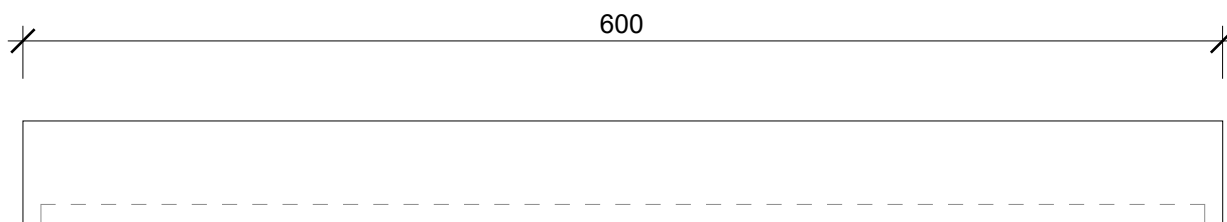

Chrom 0333200 / Gold 0333220 / Gold matt 0333282 / Roségold 0333216 / Nickel satiniert 0333234 /
Weiß matt 0333250 / Schwarz matt 0333260

Beschreibung

Leuchtentyp	LED Wandleuchte	
Maße	5 x 60 x 10 cm [H . B . T]	
Montage	waagrecht	
Grundmaterial	Messing / Acrylglas satiniert	
Oberfläche	galvanisch [Chrom, Gold, Gold matt, Roségold, Nickel satiniert] lackiert [Weiß matt, Schwarz matt]	
Nettogewicht	2,7 kg	
Lichtrichtung	nach oben und unten	
Dimmbar	ja / dimmbar mit externem Phasenabschrittdimmer	
Betrieb	Direktanschluß / 230V	
Lebensdauer LED	50000 h	
CRI	> 80	
Farbtemperatur	3000 Kelvin	2700 Kelvin
Leuchtmittel	LED 33W – nicht austauschbar	LED 32W – nicht austauschbar
EEK	A++, A+, A – 36 kwh/1000h	A++, A+, A – 35 kwh/1000h
Lichtstrom	4960 lm	4840 lm

*Chrome / Nickel satin /
Gold / Gold matt /
Rose gold / White matt
/ Black matt*

5 . 60 . 10 cm

Alle Angaben ohne Gewähr.
Maß und Modelländerungen
vorbehalten.
*All information without engagement.
Measurement and changes
conditionally.*

BOX 60 N LED

Wand- und Spiegelleuchten
LED Lights

Untersicht
Bottom view

Frontansicht
front view

Seitenansicht
side view

Alle Angaben sind ohne Gewähr.
Maß und Modelländerungen
vorbehalten.
All information without
engagement. Measurement
and changes conditionally.