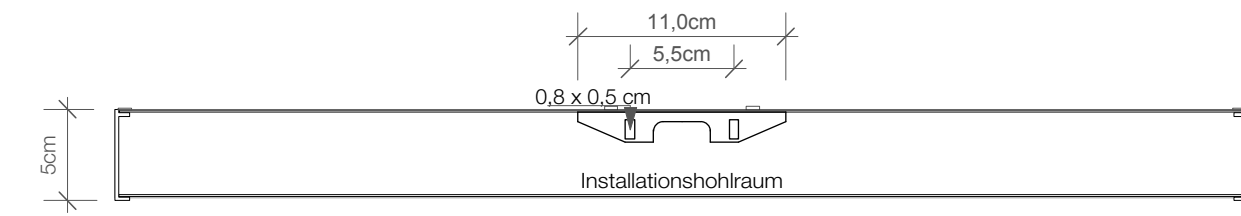

Chrom 0333200 / Gold 0333220 / Gold matt 0333282 / Roségold 0333216 / Nickel satiniert 0333234 /
Weiß matt 0333250 / Schwarz matt 0333260

Beschreibung

Leuchtentyp	LED Wandleuchte	
Maße	5 x 60 x 10 cm [H . B . T]	
Montage	waagrecht	
Grundmaterial	Messing / Acrylglas satiniert	
Oberfläche	galvanisch [Chrom, Gold, Gold matt, Roségold, Nickel satiniert] lackiert [Weiß matt, Schwarz matt]	
Nettogewicht	2,7 kg	
Lichtrichtung	nach oben und unten	
Dimmbar	ja / dimmbar mit externem Phasenabschrittdimmer	
Betrieb	Direktanschluß / 230V	
Lebensdauer LED	50000 h	
CRI	> 80	
Farbtemperatur	3000 Kelvin	2700 Kelvin
Leuchtmittel	LED 33W – nicht austauschbar	LED 32W – nicht austauschbar
EEK	A++, A+, A – 36 kwh/1000h	A++, A+, A – 35 kwh/1000h
Lichtstrom	4960 lm	4840 lm

IP44    

Technische Zeichnung

DECOR WALTHER

BOX 60 N LED
Wandleuchte
Wall light

BOX 1-60
N LED
Spiegelleuchte
Clip on light for mirror

M 1 : 4

Chrom / Nickel
satiert / Gold /
Gold matt /
Roségold / Weiss
matt / Schwarz
matt

*Chrome / Nickel satin /
Gold / Gold matt /
Rose gold / White matt
/ Black matt*

5 . 60 . 10 cm

Alle Angaben ohne Gewähr.
Maß und Modelländerungen
vorbehalten.
*All information without engagement.
Measurement and changes
conditionally.*

BOX 60 N LED

Wand- und Spiegelleuchten
LED Lights

Untersicht
Bottom view

Frontansicht
front view

Seitenansicht
side view

Alle Angaben sind ohne Gewähr.
Maß und Modelländerungen
vorbehalten.
All information without
engagement. Measurement
and changes conditionally.