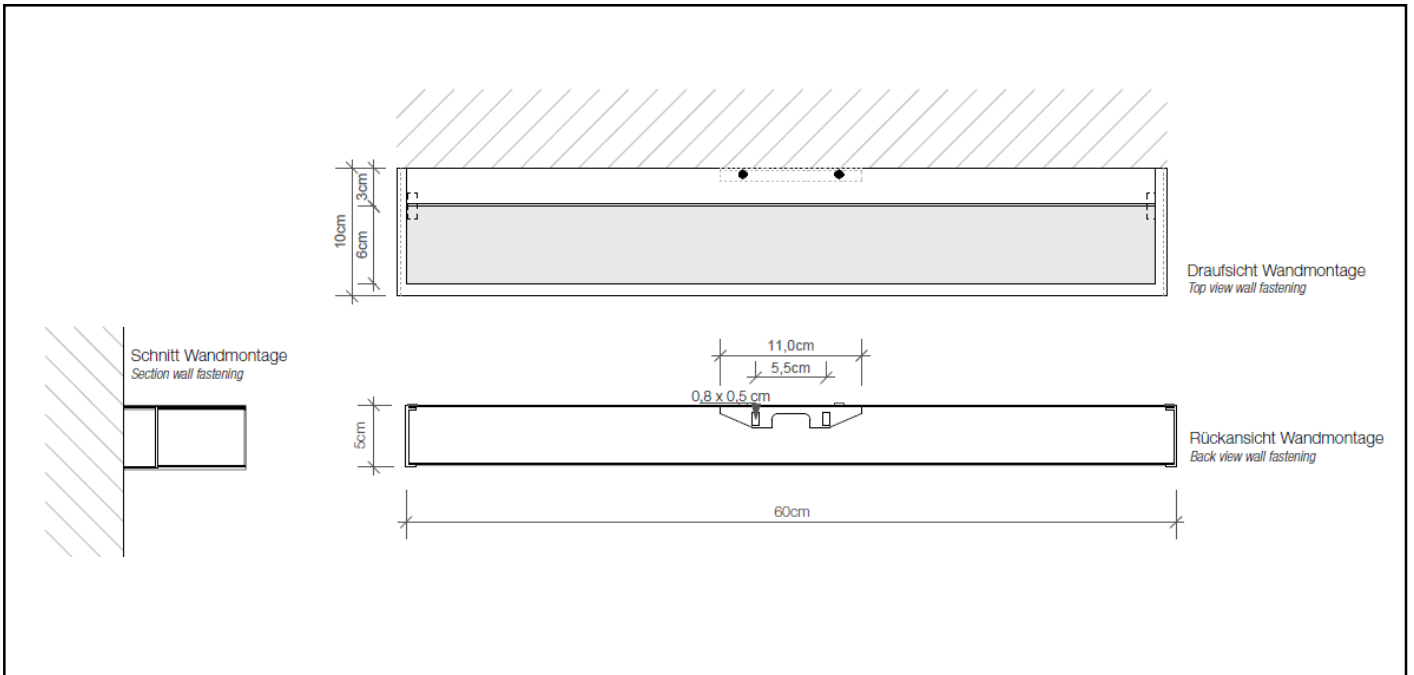

Chrom 0333200 / Gold 0333220 / Gold matt 0333282 / Roségold 0333216 / Nickel satiniert 0333234 /
Weiß matt 0333250 / Schwarz matt 0333260

Beschreibung

Leuchtentyp	LED Wandleuchte	
Maße	5 x 60 x 10 cm [H . B . T]	
Montage	waagrecht	
Grundmaterial	Messing / Acrylglas satiniert	
Oberfläche	galvanisch [Chrom, Gold, Gold matt, Roségold, Nickel satiniert] lackiert [Weiß matt, Schwarz matt]	
Nettogewicht	2,7 kg	
Lichtrichtung	nach oben und unten	
Dimmbar	ja / dimmbar mit externem Phasenabschrittdimmer	
Betrieb	Direktanschluß / 230V	
Lebensdauer LED	50000 h	
CRI	> 80	
Farbtemperatur	3000 Kelvin	2700 Kelvin
Leuchtmittel	LED 33W – nicht austauschbar	LED 32W – nicht austauschbar
EEK	A++, A+, A – 36 kwh/1000h	A++, A+, A – 35 kwh/1000h
Lichtstrom	4960 lm	4840 lm

IP44    

Technische Zeichnung

DECOR WALTHER

BOX 60 N LED
Wandleuchte
Wall light

BOX 1-60
N LED
Spiegelleuchte
Clip on light for mirror

M 1 : 4

Chrom / Nickel
satiert / Gold /
Gold matt /
Roségold / Weiss
matt / Schwarz
matt

*Chrome / Nickel satin /
Gold / Gold matt /
Rose gold / White matt
/ Black matt*

5 . 60 . 10 cm

Alle Angaben ohne Gewähr.
Maß und Modelländerungen
vorbehalten.
*All information without engagement.
Measurement and changes
conditionally.*

BOX 60 N LED

Wand- und Spiegelleuchten
LED Lights

Untersicht
Bottom view

Frontansicht
front view

Seitenansicht
side view

Alle Angaben sind ohne Gewähr.
Maß und Modelländerungen
vorbehalten.
All information without
engagement. Measurement
and changes conditionally.