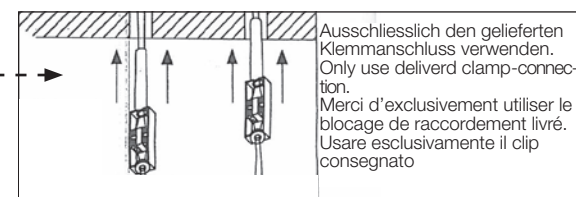

LED Leuchte mit fest verbauten LED's. Austausch der Lampen nur durch Decor Walther.

LED-lamp with fixed LED's. Replacement of lamp only through Decor Walther.

LEDs fixes dans la lampe. Remplacement seulement par Decor Walther.

Lampada LED con LED fisso. Lo scambio delle lampadine LED dovrà essere eseguito solo da Decor Walther.