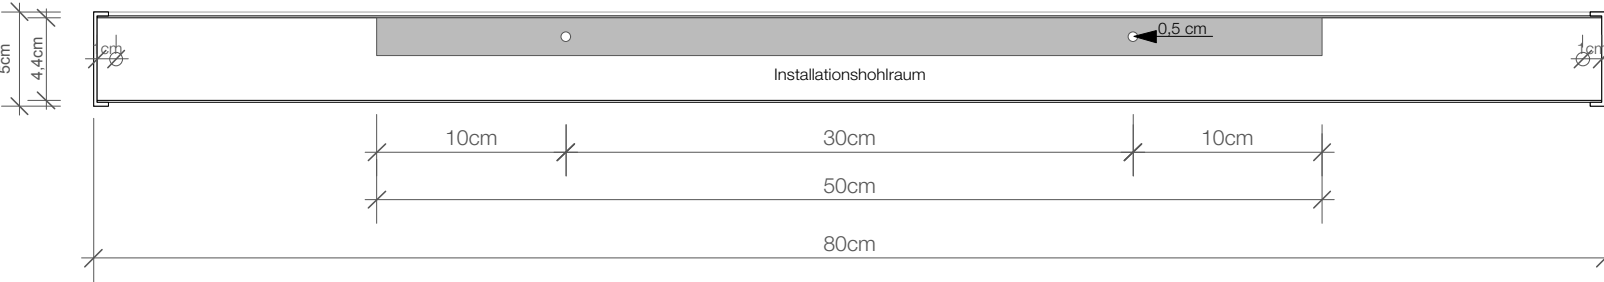

Beschreibung

Leuchtentyp	LED Wandleuchte	
Maße	5 x 80 x 10 cm [H . B . T]	
Montage	waagrecht	
Grundmaterial	Messing / Acrylglas satiniert	
Oberfläche	galvanisch [Chrom, Gold, Gold matt, Roségold, Nickel satiniert] lackiert [Weiß matt, Schwarz matt]	
Nettogewicht	3,8 kg	
Lichtrichtung	nach oben und unten	
Dimmbar	ja / dimmbar mit externem Phasenabschrittdimmer	
Betrieb	Direktanschluß / 230V	
Lebensdauer LED	50000 h	
CRI	> 80	
Farbtemperatur	3000 Kelvin	2700 Kelvin
Leuchtmittel	LED 33W – nicht austauschbar	LED 40W – nicht austauschbar
EEK	A++, A+, A – 36 kwh/1000h	A++, A+, A – 44 kwh/1000h
Lichtstrom	4960 lm	6060 lm

Technische Zeichnung

DECOR WALTHER

BOX 80 N LED
Wandleuchte
Wall light

M 1 : 4

Chrom / Nickel
satiert / Weiss
matt / Schwarz
matt
*Chrome / Nickel satin /
White matt / Black
matt*

5 . 80 . 10 cm

Schnitt
Section

Draufsicht
Top view

Rückansicht
Back view

Alle Angaben ohne Gewähr.
Maß und Modelländerungen
vorbehalten.
*All information without engagement.
Measurement and changes
conditionally.*

BOX 80 N LED

Wand- und Spiegelleuchten
LED Lights

Untersicht
Bottom view

Frontansicht
front view

Seitenansicht
side view

Alle Angaben sind ohne Gewähr.
Maß und Modelländerungen
vorbehalten.
All information without
engagement. Measurement
and changes conditionally.