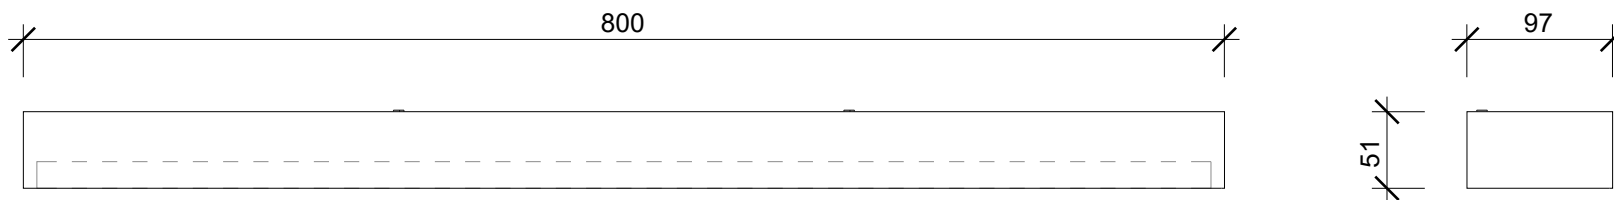

Beschreibung

Leuchtentyp	LED Wandleuchte	
Maße	5 x 80 x 10 cm [H . B . T]	
Montage	waagrecht	
Grundmaterial	Messing / Acrylglas satiniert	
Oberfläche	galvanisch [Chrom, Gold, Gold matt, Roségold, Nickel satiniert] lackiert [Weiß matt, Schwarz matt]	
Nettogewicht	3,8 kg	
Lichtrichtung	nach oben und unten	
Dimmbar	ja / dimmbar mit externem Phasenabschrittdimmer	
Betrieb	Direktanschluß / 230V	
Lebensdauer LED	50000 h	
CRI	> 80	
Farbtemperatur	3000 Kelvin	2700 Kelvin
Leuchtmittel	LED 33W – nicht austauschbar	LED 40W – nicht austauschbar
EEK	A++, A+, A – 36 kwh/1000h	A++, A+, A – 44 kwh/1000h
Lichtstrom	4960 lm	6060 lm

Technische Zeichnung

DECOR WALTHER

BOX 80 N LED
Wandleuchte
Wall light

M 1 : 4

Chrom / Nickel
satiert / Weiss
matt / Schwarz
matt
*Chrome / Nickel satin /
White matt / Black
matt*

5 . 80 . 10 cm

Schnitt
Section

Draufsicht
Top view

Rückansicht
Back view

Alle Angaben ohne Gewähr.
Maß und Modelländerungen
vorbehalten.
*All information without engagement.
Measurement and changes
conditionally.*

BOX 80 N LED

Wand- und Spiegelleuchten
LED Lights

Untersicht
Bottom view

Frontansicht
front view

Seitenansicht
side view

Alle Angaben sind ohne Gewähr.
Maß und Modelländerungen
vorbehalten.
All information without
engagement. Measurement
and changes conditionally.