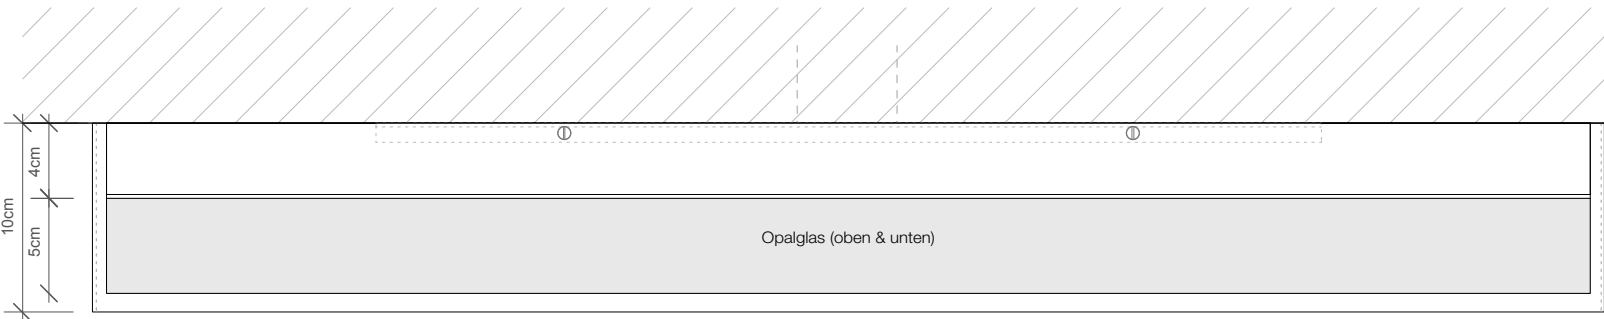

Beschreibung

Leuchtentyp	LED Wandleuchte	
Maße	5 x 80 x 10 cm [H . B . T]	
Montage	waagrecht	
Grundmaterial	Messing / Acrylglas satiniert	
Oberfläche	galvanisch [Chrom, Gold, Gold matt, Roségold, Nickel satiniert] lackiert [Weiß matt, Schwarz matt]	
Nettogewicht	3,8 kg	
Lichtrichtung	nach oben und unten	
Dimmbar	ja / dimmbar mit externem Phasenabschrittdimmer	
Betrieb	Direktanschluß / 230V	
Lebensdauer LED	50000 h	
CRI	> 80	
Farbtemperatur	3000 Kelvin	2700 Kelvin
Leuchtmittel	LED 33W – nicht austauschbar	LED 40W – nicht austauschbar
EEK	A++, A+, A – 36 kwh/1000h	A++, A+, A – 44 kwh/1000h
Lichtstrom	4960 lm	6060 lm

Technische Zeichnung

DECOR WALTHER

BOX 80 N LED
Wandleuchte
Wall light

M 1 : 4

Chrom / Nickel
satiert / Weiss
matt / Schwarz
matt
*Chrome / Nickel satin /
White matt / Black
matt*

5 . 80 . 10 cm

Schnitt
Section

Draufsicht
Top view

Rückansicht
Back view

Alle Angaben ohne Gewähr.
Maß und Modelländerungen
vorbehalten.
*All information without engagement.
Measurement and changes
conditionally.*

BOX 80 N LED

Wand- und Spiegelleuchten
LED Lights

Untersicht
Bottom view

Frontansicht
front view

Seitenansicht
side view

Alle Angaben sind ohne Gewähr.
Maß und Modelländerungen
vorbehalten.
All information without
engagement. Measurement
and changes conditionally.