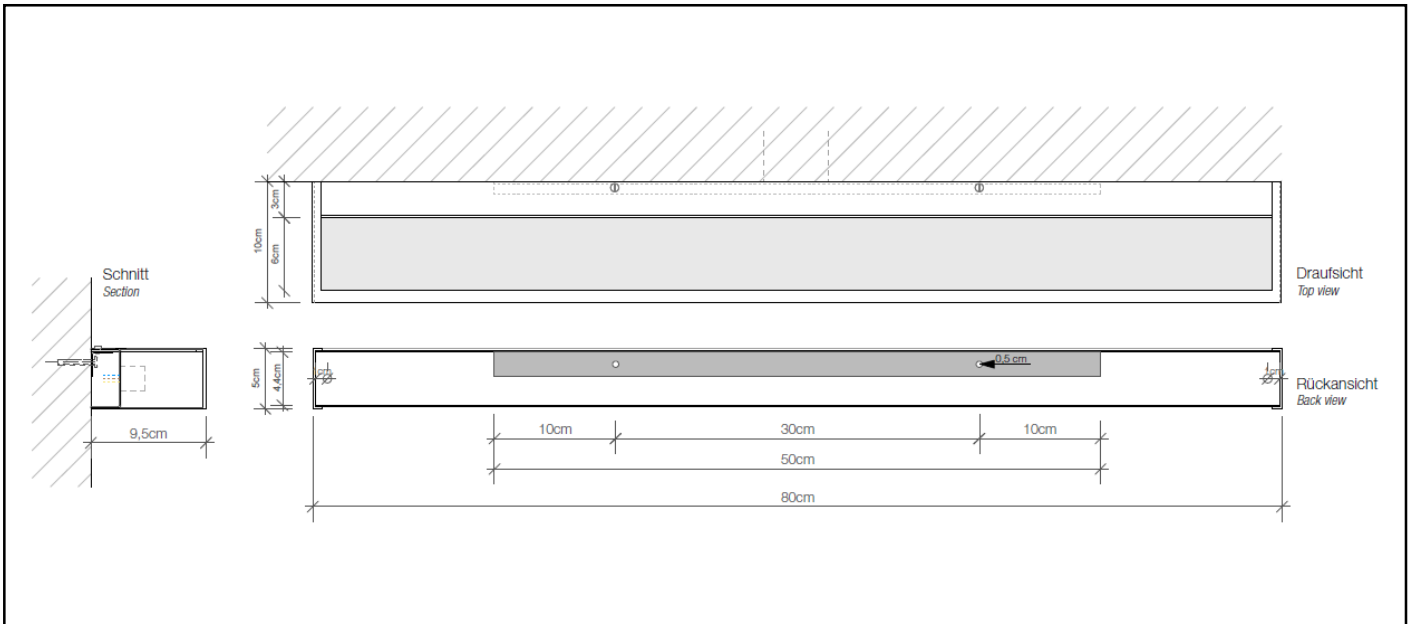

Beschreibung

Leuchtentyp	LED Wandleuchte	
Maße	5 x 80 x 10 cm [H . B . T]	
Montage	waagrecht	
Grundmaterial	Messing / Acrylglas satiniert	
Oberfläche	galvanisch [Chrom, Gold, Gold matt, Roségold, Nickel satiniert] lackiert [Weiß matt, Schwarz matt]	
Nettogewicht	3,8 kg	
Lichtrichtung	nach oben und unten	
Dimmbar	ja / dimmbar mit externem Phasenabschrittdimmer	
Betrieb	Direktanschluß / 230V	
Lebensdauer LED	50000 h	
CRI	> 80	
Farbtemperatur	3000 Kelvin	2700 Kelvin
Leuchtmittel	LED 33W – nicht austauschbar	LED 40W – nicht austauschbar
EEK	A++, A+, A – 36 kwh/1000h	A++, A+, A – 44 kwh/1000h
Lichtstrom	4960 lm	6060 lm

Technische Zeichnung

DECOR WALTHER

BOX 80 N LED
Wandleuchte
Wall light

M 1 : 4

Chrom / Nickel
satiert / Weiss
matt / Schwarz
matt
*Chrome / Nickel satin /
White matt / Black
matt*

5 . 80 . 10 cm

Schnitt
Section

Draufsicht
Top view

Rückansicht
Back view

Alle Angaben ohne Gewähr.
Maß und Modelländerungen
vorbehalten.
*All information without engagement.
Measurement and changes
conditionally.*

BOX 80 N LED

Wand- und Spiegelleuchten
LED Lights