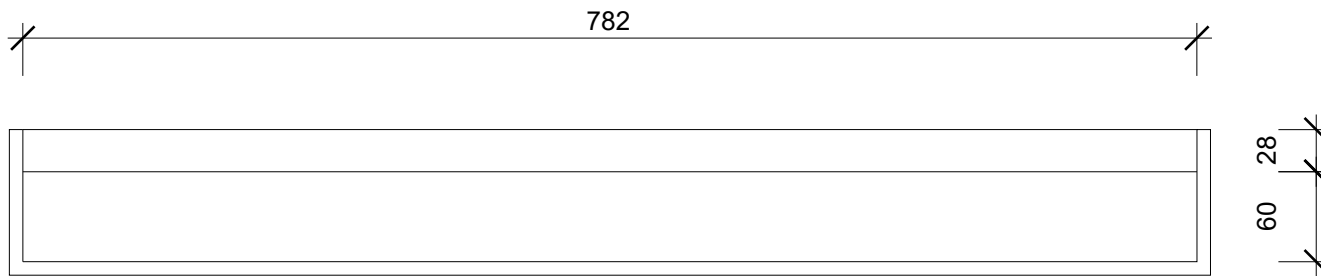

Beschreibung

Leuchtentyp	LED Wandleuchte	
Maße	5 x 80 x 10 cm [H . B . T]	
Montage	waagrecht	
Grundmaterial	Messing / Acrylglas satiniert	
Oberfläche	galvanisch [Chrom, Gold, Gold matt, Roségold, Nickel satiniert] lackiert [Weiß matt, Schwarz matt]	
Nettogewicht	3,8 kg	
Lichtrichtung	nach oben und unten	
Dimmbar	ja / dimmbar mit externem Phasenabschrittdimmer	
Betrieb	Direktanschluß / 230V	
Lebensdauer LED	50000 h	
CRI	> 80	
Farbtemperatur	3000 Kelvin	2700 Kelvin
Leuchtmittel	LED 33W – nicht austauschbar	LED 40W – nicht austauschbar
EEK	A++, A+, A – 36 kwh/1000h	A++, A+, A – 44 kwh/1000h
Lichtstrom	4960 lm	6060 lm

Technische Zeichnung

DECOR WALTHER

BOX 80 N LED
Wandleuchte
Wall light

M 1 : 4

Chrom / Nickel
satiert / Weiss
matt / Schwarz
matt
*Chrome / Nickel satin /
White matt / Black
matt*

5 . 80 . 10 cm

Schnitt
Section

Draufsicht
Top view

Rückansicht
Back view

Alle Angaben ohne Gewähr.
Maß und Modelländerungen
vorbehalten.
*All information without engagement.
Measurement and changes
conditionally.*

BOX 80 N LED

Wand- und Spiegelleuchten
LED Lights

Untersicht
Bottom view

Frontansicht
front view

Seitenansicht
side view

Alle Angaben sind ohne Gewähr.
Maß und Modelländerungen
vorbehalten.
All information without
engagement. Measurement
and changes conditionally.