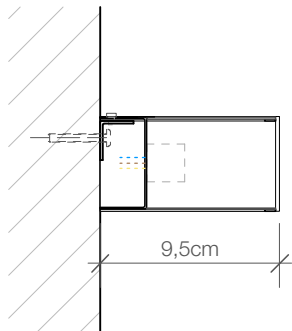

Beschreibung

Leuchtentyp	LED Wandleuchte	
Maße	5 x 80 x 10 cm [H . B . T]	
Montage	waagrecht	
Grundmaterial	Messing / Acrylglas satiniert	
Oberfläche	galvanisch [Chrom, Gold, Gold matt, Roségold, Nickel satiniert] lackiert [Weiß matt, Schwarz matt]	
Nettogewicht	3,8 kg	
Lichtrichtung	nach oben und unten	
Dimmbar	ja / dimmbar mit externem Phasenabschrittdimmer	
Betrieb	Direktanschluß / 230V	
Lebensdauer LED	50000 h	
CRI	> 80	
Farbtemperatur	3000 Kelvin	2700 Kelvin
Leuchtmittel	LED 33W – nicht austauschbar	LED 40W – nicht austauschbar
EEK	A++, A+, A – 36 kwh/1000h	A++, A+, A – 44 kwh/1000h
Lichtstrom	4960 lm	6060 lm

Technische Zeichnung

DECOR WALTHER

BOX 80 N LED
Wandleuchte
Wall light

M 1 : 4

Chrom / Nickel
satiert / Weiss
matt / Schwarz
matt
*Chrome / Nickel satin /
White matt / Black
matt*

5 . 80 . 10 cm

Schnitt
Section

Draufsicht
Top view

Rückansicht
Back view

Alle Angaben ohne Gewähr.
Maß und Modelländerungen
vorbehalten.
*All information without engagement.
Measurement and changes
conditionally.*

BOX 80 N LED

Wand- und Spiegelleuchten
LED Lights

Untersicht
Bottom view

Frontansicht
front view

Seitenansicht
side view

Alle Angaben sind ohne Gewähr.
Maß und Modelländerungen
vorbehalten.
All information without
engagement. Measurement
and changes conditionally.