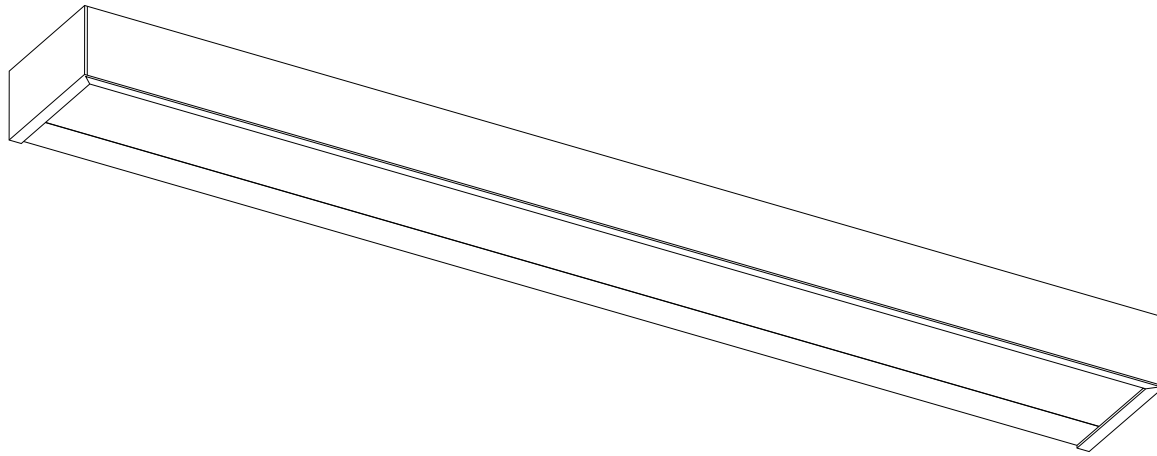

BOX 80 N LED Wandleuchte 3000 KELVIN

Chrom 0332500 / Nickel satiniert 0332534 / Weiß matt 0332550 / Schwarz matt 0332560

BOX 80 N LED Wandleuchte 2700 KELVIN

Chrom 0332800 / Nickel satiniert 0332834 / Weiß matt 0332850 / Schwarz matt 0332860

Beschreibung

Leuchtentyp	LED Wandleuchte	
Maße	5 x 80 x 10 cm [H . B . T]	
Montage	waagrecht	
Grundmaterial	Messing / Acrylglas satiniert	
Oberfläche	galvanisch [Chrom, Gold, Gold matt, Roségold, Nickel satiniert] lackiert [Weiß matt, Schwarz matt]	
Nettogewicht	3,8 kg	
Lichtrichtung	nach oben und unten	
Dimmbar	ja / dimmbar mit externem Phasenabschrittdimmer	
Betrieb	Direktanschluß / 230V	
Lebensdauer LED	50000 h	
CRI	> 80	
Farbtemperatur	3000 Kelvin	2700 Kelvin
Leuchtmittel	LED 33W – nicht austauschbar	LED 40W – nicht austauschbar
EEK	A++, A+, A – 36 kwh/1000h	A++, A+, A – 44 kwh/1000h
Lichtstrom	4960 lm	6060 lm

Technische Zeichnung

DECOR WALTHER

BOX 80 N LED
Wandleuchte
Wall light

M 1 : 4

Chrom / Nickel
satiert / Weiss
matt / Schwarz
matt
*Chrome / Nickel satin /
White matt / Black
matt*

5 . 80 . 10 cm

Schnitt
Section

Draufsicht
Top view

Rückansicht
Back view

Alle Angaben ohne Gewähr.
Maß und Modelländerungen
vorbehalten.
*All information without engagement.
Measurement and changes
conditionally.*

BOX 80 N LED

Wand- und Spiegelleuchten
LED Lights