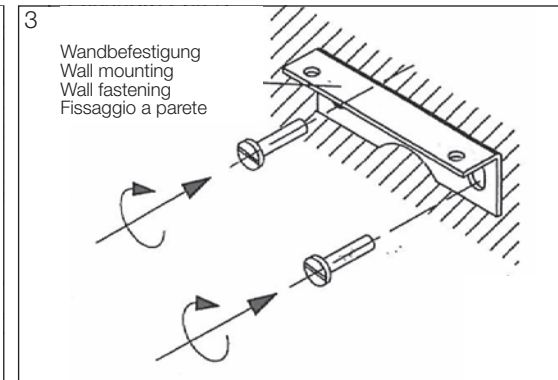

Beschreibung

Leuchtentyp	LED Wandleuchte	
Maße	5 x 80 x 10 cm [H . B . T]	
Montage	waagrecht	
Grundmaterial	Messing / Acrylglas satiniert	
Oberfläche	galvanisch [Chrom, Gold, Gold matt, Roségold, Nickel satiniert] lackiert [Weiß matt, Schwarz matt]	
Nettogewicht	3,8 kg	
Lichtrichtung	nach oben und unten	
Dimmbar	ja / dimmbar mit externem Phasenabschrittdimmer	
Betrieb	Direktanschluß / 230V	
Lebensdauer LED	50000 h	
CRI	> 80	
Farbtemperatur	3000 Kelvin	2700 Kelvin
Leuchtmittel	LED 33W – nicht austauschbar	LED 40W – nicht austauschbar
EEK	A++, A+, A – 36 kwh/1000h	A++, A+, A – 44 kwh/1000h
Lichtstrom	4960 lm	6060 lm

Draufsicht
Top view

Rückansicht
Back view

Alle Angaben ohne Gewähr.
Maß und Modelländerungen
vorbehalten.
*All information without engagement.
Measurement and changes
conditionally.*

BOX 80 N LED

Wand- und Spiegelleuchten
LED Lights

Untersicht
Bottom view

Frontansicht
front view

Seitenansicht
side view

Alle Angaben sind ohne Gewähr.
Maß und Modelländerungen
vorbehalten.
All information without
engagement. Measurement
and changes conditionally.

MONTAGEANLEITUNG
MOUNTING INSTRUCTION
INSTRUCTION DE MONTAGE
ISTRUZIONI DI MONTAGGIO

BOX LED

LED Leuchte mit fest verbauten LED's. Austausch der Lampen nur durch Decor Walther.

LED-lamp with fixed LED's. Replacement of lamp only through Decor Walther.