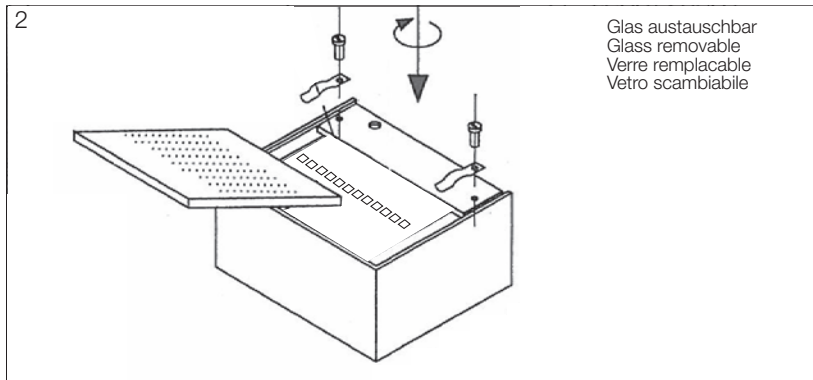

MONTAGEANLEITUNG
MOUNTING INSTRUCTION
INSTRUCTION DE MONTAGE
ISTRUZIONI DI MONTAGGIO

BOX LED