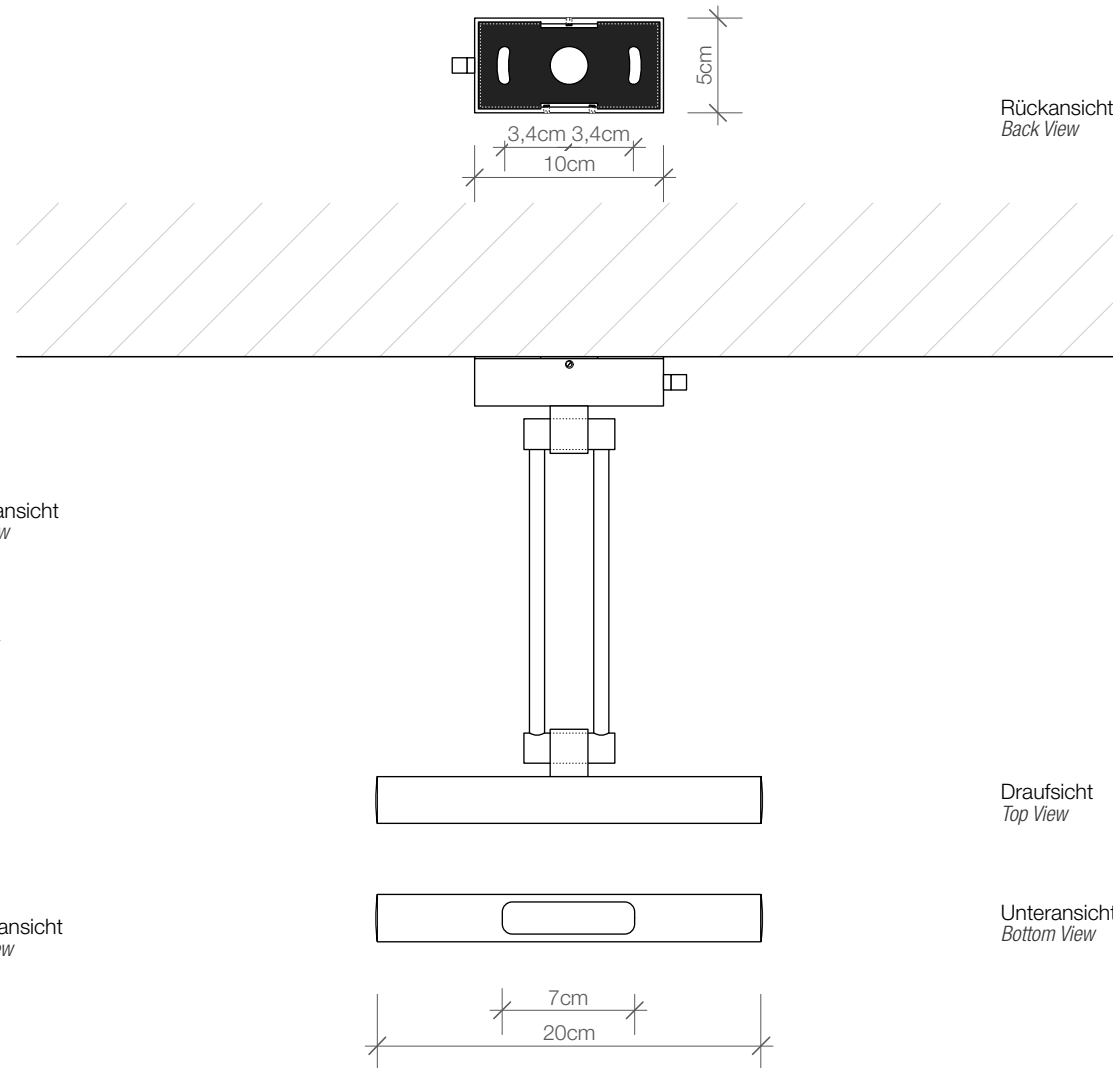

DECOR WALTHER

DIM 20

Wandleuchte
Wall Light

M 1 : 4

5 . 20 . 24 cm

IP 20

1x G9.max.40W

Schalter.Dimmer

Chrom . Gold .
Nickel satiniert
*Chrome . Gold .
Nickel satin*

Alle Angaben ohne Gewähr.
Maß und Modelländerungen
vorbehalten.
*All information without engagement.
Measurement and changes
conditionally.*