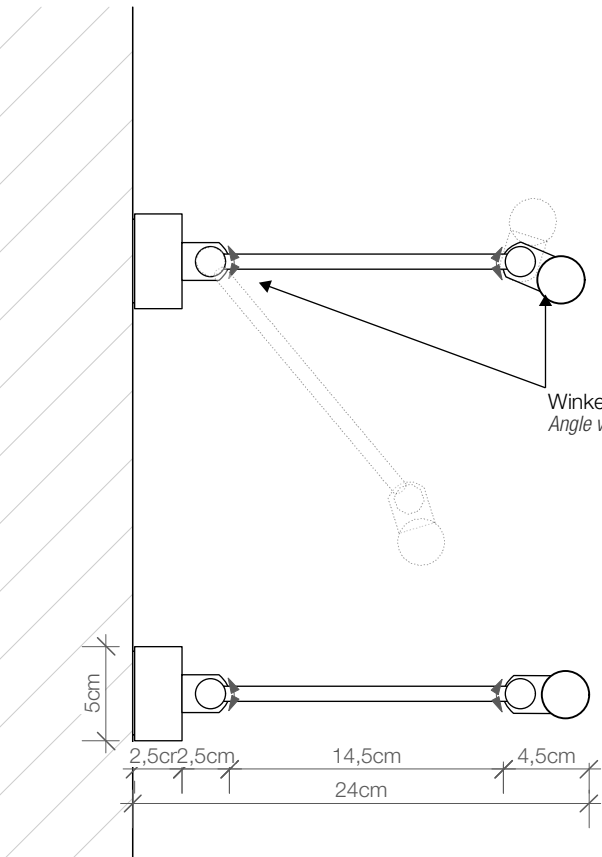

DECOR WALTHER

DIM 20

Wandleuchte
Wall Light

M 1 : 4

5 . 20 . 24 cm

IP 20

1x G9.max.40W

Schalter.Dimmer

Chrom . Gold .
Nickel satiniert
*Chrome . Gold .
Nickel satin*

Alle Angaben ohne Gewähr.
Maß und Modelländerungen
vorbehalten.
*All information without engagement.
Measurement and changes
conditionally.*