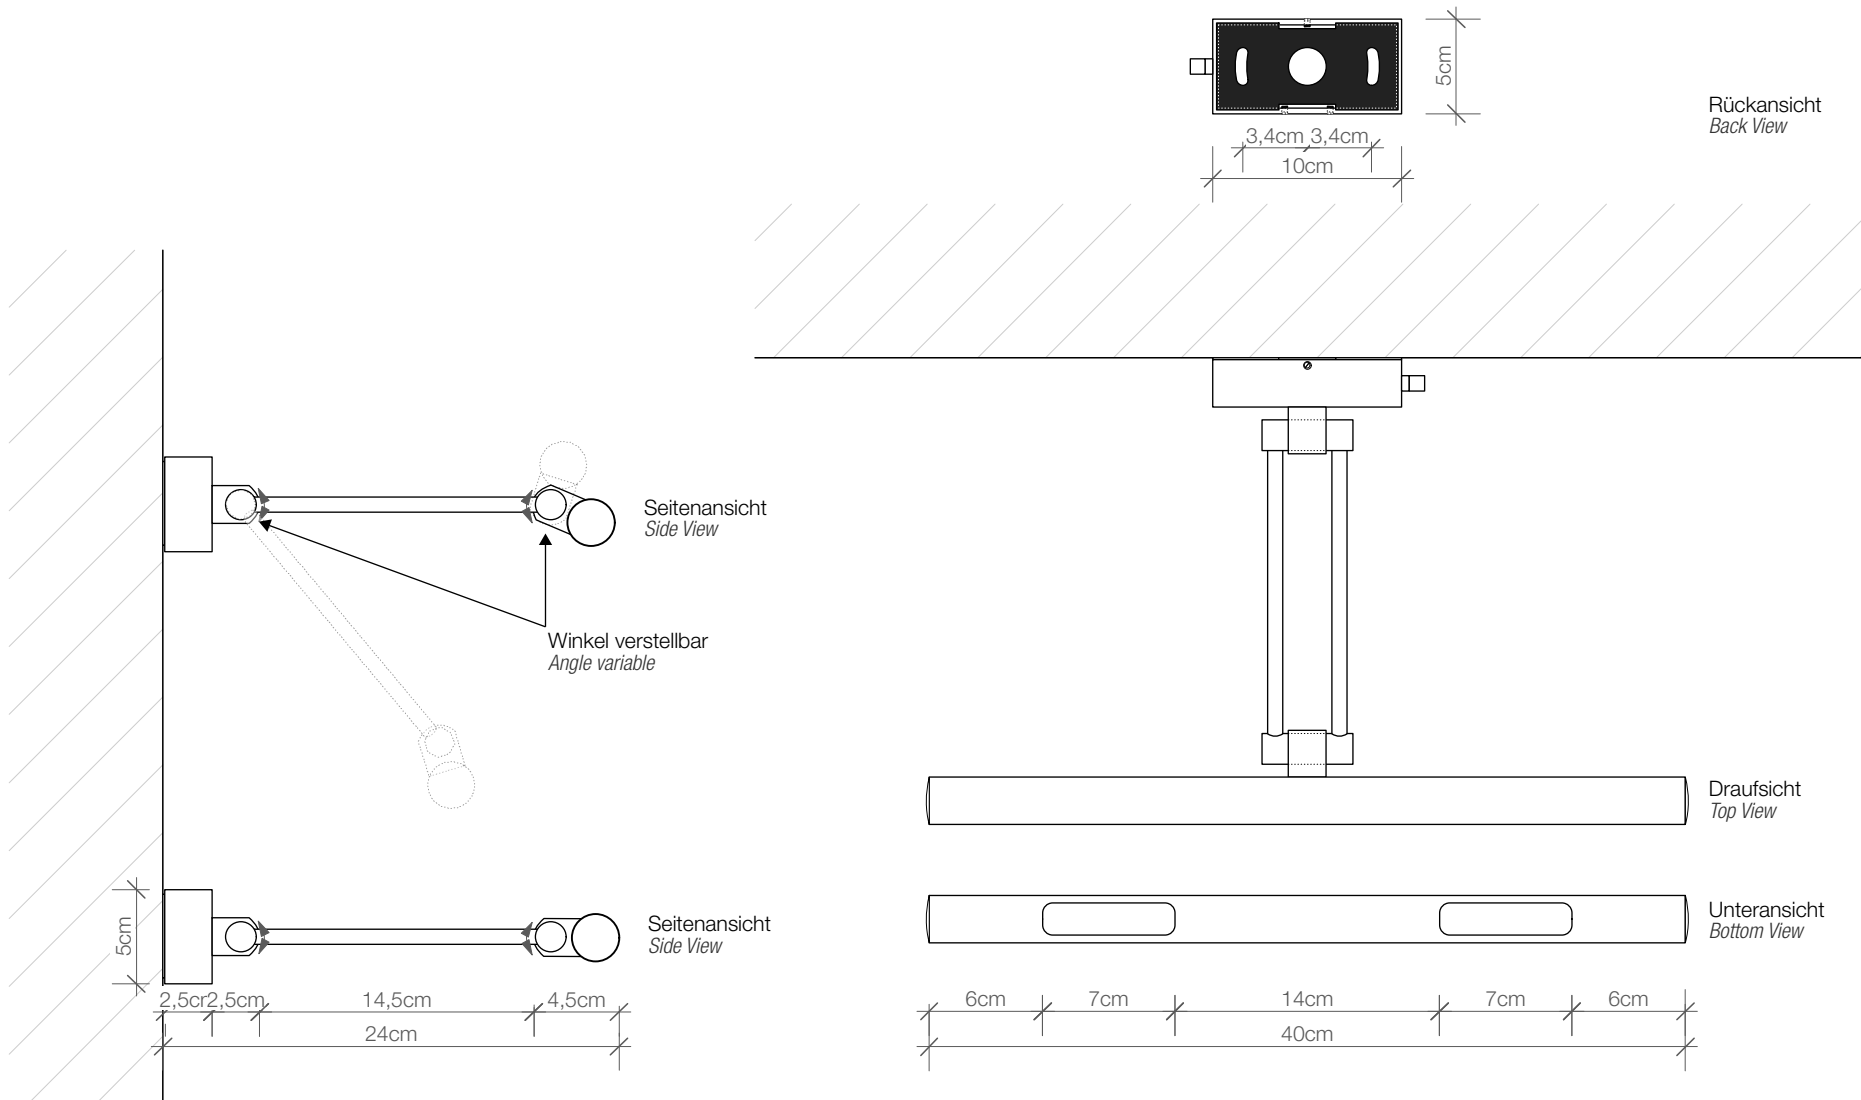

DECOR WALTHER

DIM 40

Wandleuchte
Wall Light

M 1 : 4

5 . 40 . 24 cm

IP 20

2x G9.max.40W

Schalter.Dimmer

Chrom . Gold .
Nickel satiniert
Chrome . Gold .
Nickel satin

Alle Angaben ohne Gewähr.
Maß und Modelländerungen
vorbehalten.
All information without engagement.
Measurement and changes
conditionally.

MOD. DIM 40
DIM 60