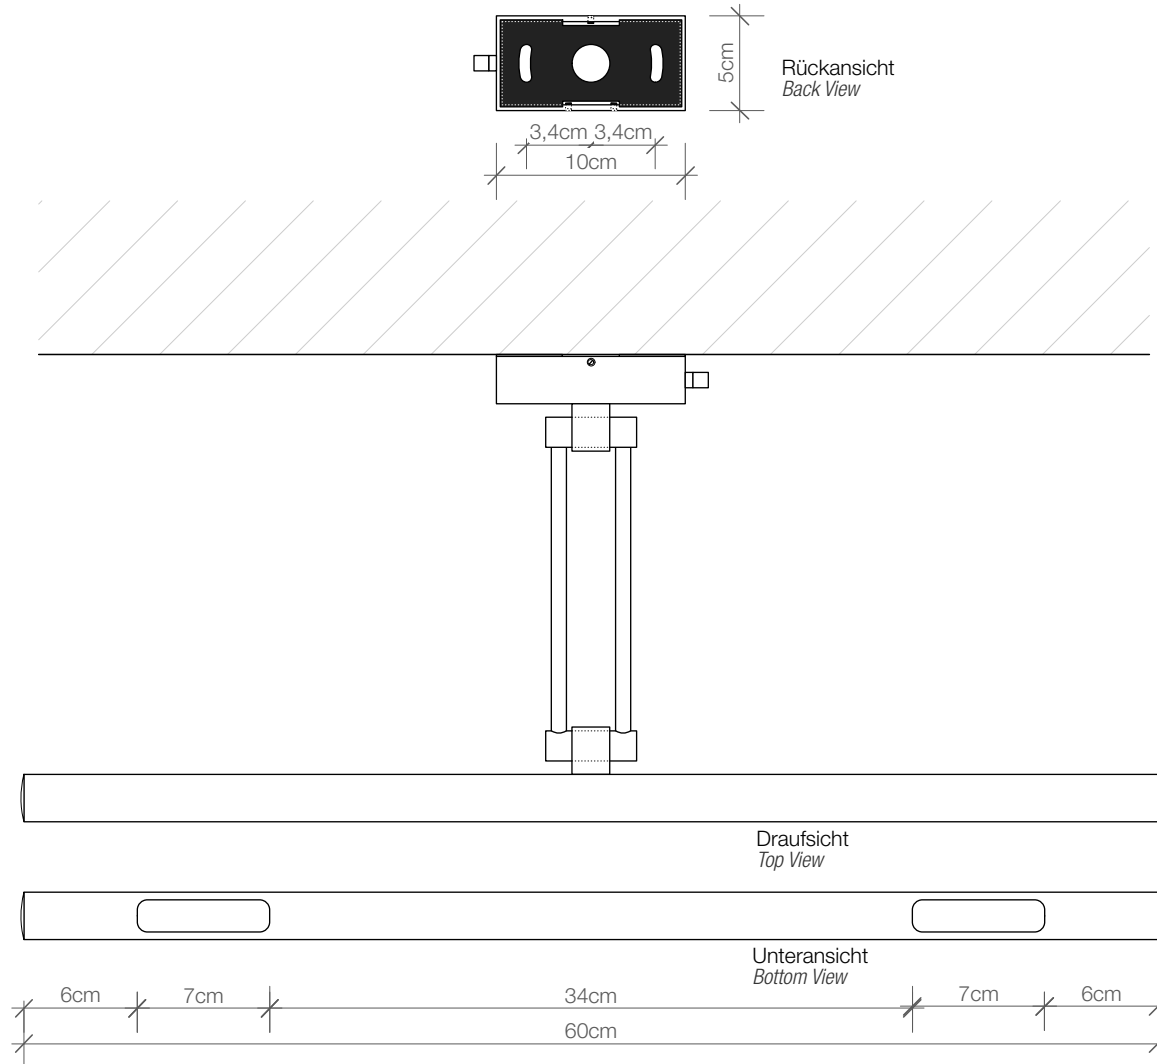

DECOR WALTHER

DIM 60

Wandleuchte
Wall Light

M 1 : 4

5 . 60 . 24 cm

IP 20

2x G9.max.40W

Schalter.Dimmer

Chrom . Gold .
Nickel satiniert
*Chrome . Gold .
Nickel satin*

Alle Angaben ohne Gewähr.
Maß und Modelländerungen
vorbehalten.
*All information without engagement.
Measurement and changes
conditionally.*