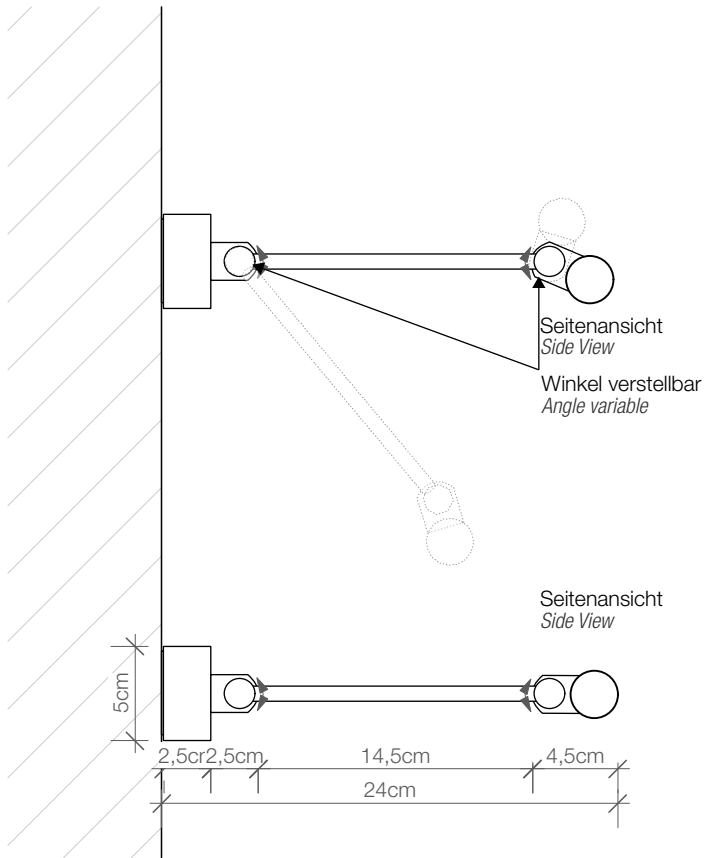

DECOR WALTHER

DIM 60

Wandleuchte
Wall Light

M 1 : 4

5 . 60 . 24 cm

IP 20

2x G9.max.40W

Schalter.Dimmer

Chrom . Gold .
Nickel satiniert
*Chrome . Gold .
Nickel satin*

Alle Angaben ohne Gewähr.
Maß und Modelländerungen
vorbehalten.
*All information without engagement.
Measurement and changes
conditionally.*