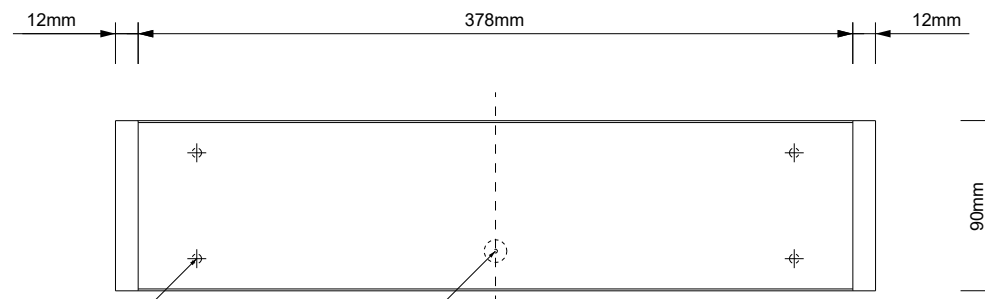

DECOR WALTHER®

Since 1973

MANHATTAN 40 N LED

MASSZEICHUNG
DIMENSIONAL DRAWING
DESSIN DIMENSIONNEL
DISEGNO DIMENSIONALE

26 April 2022 / FG
M 1:4

Alle Angaben ohne Gewähr.
Maß und Modelländerungen vorbehalten.
All information without engagement.
Measurement and changes conditionally.
Toutes les données sans garantie.
Les dimensions et les modèles peuvent
être modifiés sans préavis.
Tutti i dati senza garanzia. Le dimensioni
e i modelli sono soggetti a modifiche
senza preavviso.

© 2021.
Decor Walther Einrichtungs GmbH.
All rights reserved.

Positionierung der Bohrlöcher

Kabelführung

DECOR WALTHER
EINRICHTUNGS GMBH
BETTINASTRASSE 72
D-63067 OFFENBACH/MAIN
PHONE 0049 (0)69 / 272279-0
FAX 0049 (0)69 / 272279-27
INFO@DECOR-WALTHER.DE
WWW.DECOR-WALTHER.DE