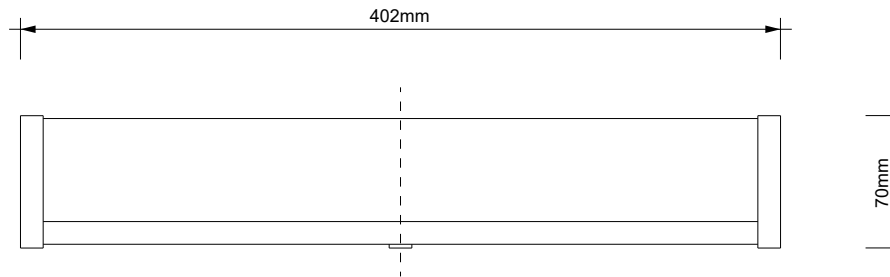

DECOR WALTHER®

Since 1973

MANHATTAN 40 N LED

MASSZEICHUNG
DIMENSIONAL DRAWING
DESSIN DIMENSIONNEL
DISEGNO DIMENSIONALE

26 April 2022 / FG
M 1:4

Alle Angaben ohne Gewähr.
Maß und Modelländerungen vorbehalten.
All information without engagement.
Measurement and changes conditionally.
Toutes les données sans garantie.
Les dimensions et les modèles peuvent
être modifiés sans préavis.
Tutti i dati senza garanzia. Le dimensioni
e i modelli sono soggetti a modifiche
senza preavviso.

© 2021.
Decor Walther Einrichtungs GmbH.
All rights reserved.

Positionierung der Bohrlöcher

Kabelführung

DECOR WALTHER
EINRICHTUNGS GMBH
BETTINASTRASSE 72
D-63067 OFFENBACH/MAIN
PHONE 0049 (0)69 / 272279-0
FAX 0049 (0)69 / 272279-27
INFO@DECOR-WALTHER.DE
WWW.DECOR-WALTHER.DE