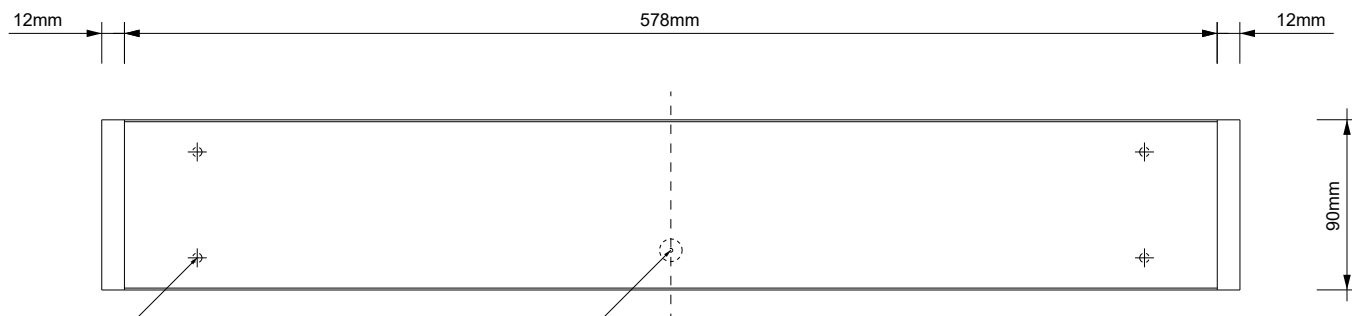

DECOR WALTHER®

Since 1973

MANHATTAN 60 N LED

MASSZEICHNUNG
DIMENSIONAL DRAWING
DESSIN DIMENSIONNEL
DISEGNO DIMENSIONALE

26 April 2022 / FG
M 1:4

Alle Angaben ohne Gewähr.
Maß und Modelländerungen vorbehalten.
All information without engagement.
Measurement and changes conditionally.
Toutes les données sans garantie.
Les dimensions et les modèles peuvent
être modifiés sans préavis.
Tutti i dati senza garanzia. Le dimensioni
e i modelli sono soggetti a modifiche
senza preavviso.

© 2021.
Decor Walther Einrichtungs GmbH.
All rights reserved.

Positionierung der Bohrlöcher

Kabelführung

DECOR WALTHER
EINRICHTUNGS GMBH
BETTINASTRASSE 72
D-63067 OFFENBACH/MAIN
PHONE 0049 (0)69 / 272279-0
FAX 0049 (0)69 / 272279-27
INFO@DECOR-WALTHER.DE
WWW.DECOR-WALTHER.DE