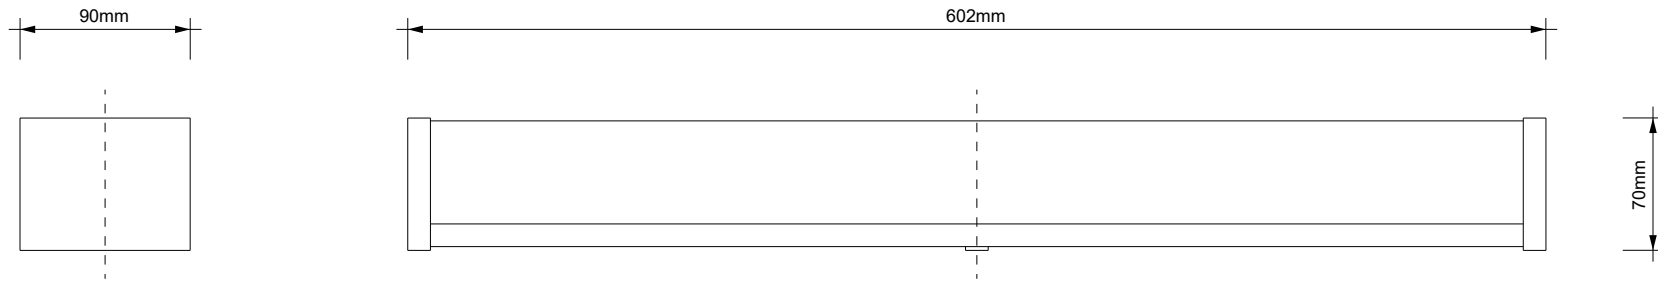

DECOR WALTHER®

Since 1973

MANHATTAN 60 N LED

MASSZEICHNUNG
DIMENSIONAL DRAWING
DESSIN DIMENSIONNEL
DISEGNO DIMENSIONALE

26 April 2022 / FG
M 1:4

Alle Angaben ohne Gewähr.
Maß und Modelländerungen vorbehalten.
All information without engagement.
Measurement and changes conditionally.
Toutes les données sans garantie.
Les dimensions et les modèles peuvent
être modifiés sans préavis.
Tutti i dati senza garanzia. Le dimensioni
e i modelli sono soggetti a modifiche
senza preavviso.

© 2021.
Decor Walther Einrichtungs GmbH.
All rights reserved.

Positionierung der Bohrlöcher

Kabelführung

DECOR WALTHER
EINRICHTUNGS GMBH
BETTINASTRASSE 72
D-63067 OFFENBACH/MAIN
PHONE 0049 (0)69 / 272279-0
FAX 0049 (0)69 / 272279-27
INFO@DECOR-WALTHER.DE
WWW.DECOR-WALTHER.DE