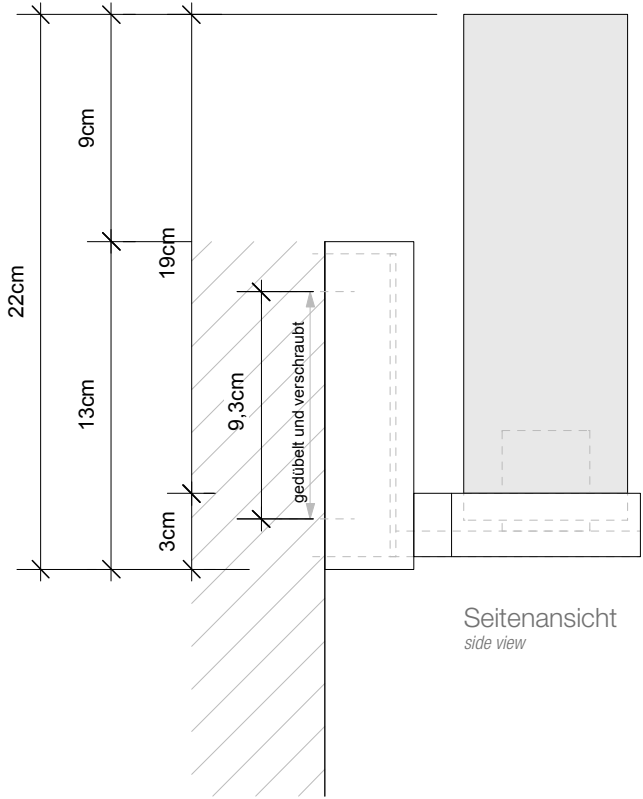

DECOR WALTHER

METRO 22

M 1 : 3

Wandleuchte
wall light

Chrom / Gold
chrome / gold

5 cm . 60 cm . 25 cm