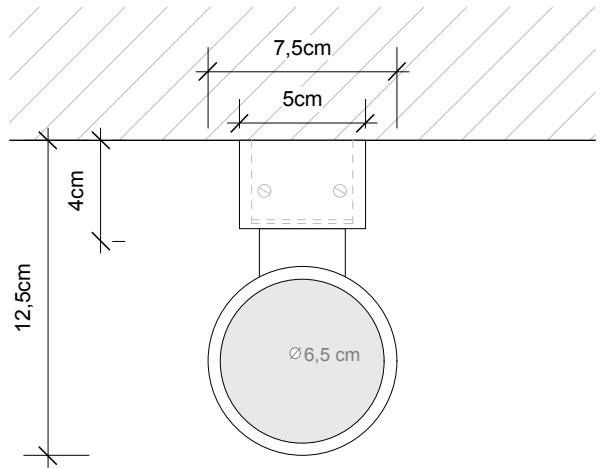

DECOR WALTHER

METRO 22

M 1 : 3

Wandleuchte
wall light

Chrom / Gold
chrome / gold

5 cm . 60 cm . 25 cm