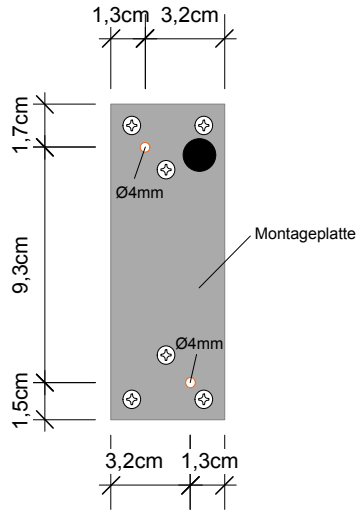

DECOR WALTHER

METRO 22

M 1 : 3

Wandleuchte
wall light

Chrom / Gold
chrome / gold

5 cm . 60 cm . 25 cm