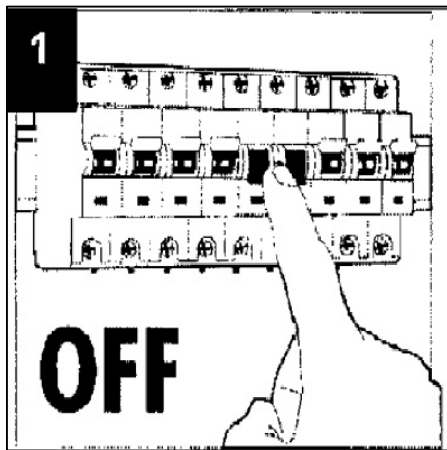

OMEGA 2

OMEGA 2

GEBRAUCHSANWEISUNG INSTRUCTIONS FOR USE MODE EMPLOI INSTRUCCIONES DE MONTAJE

Es wird der Einbau durch einen Fachmann empfohlen
It is recommended to be installed by a specialized technician
On recommande son installation par un technicien spécialiste
Se recomienda su instalación por un técnico especializado

NUR FÜR INNERE ANLAGEN GEEIGNET
ONLY FOR INTERIOR INSTALLATIONS
SEULEMENT POUR INSTALLATIONS INTERIEURS
SOLO PARA INSTALACIONES EN INTERIOR

- SCHRAUBE NUR LEICHT ANZIEHEN, DA SONST DIE FASSUNG BRICHT!

- PLEASE GENTLY PULL THE SCREW, AS OTHERWISE THE SOCKET GETS BROKEN!