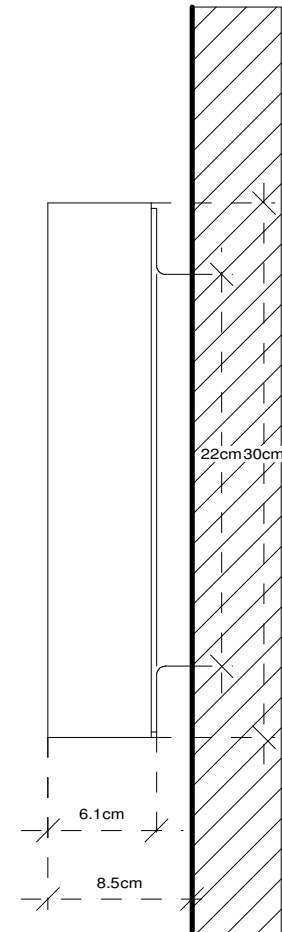

### BESCHREIBUNG | SPECIFICATION

Leuchtenart | *Type*  
Lichtaustritt | *Emission*  
Lichtverteilung | *Distribution*  
Bauform | *Form*  
Maße | *Dimension*  
Schaltfunktion | *Switching function*  
Montage | *Installation*  
Schutzart nach DIN 40050  
Prüfzeichen  
Nettogewicht in kg | *Weight*  
Grundmaterial | *Raw material*  
Oberfläche | *Surface*  
Leuchtmittel Anzahl | *Lamp*  
Leuchtmittel Lieferung | *Delivery of lamp*  
Leuchtmittel Details | *Lamp details*  
Lichtfarbe | *Lamp color*  
Einsatzort | *Location*

## ROUND 20

Decken- / Wand-  
leuchte  
*Ceiling- / Wall light*

M 1 : 4

ø 20 . 7,8 cm

Chrom / Nickel sat.  
*Chrome / Nickel satin*

1x R7 78mm100W

Alle Angaben ohne Gewähr.  
Maß und Modelländerungen  
vorbehalten.  
*All information without engagement.  
Measurement and changes  
conditionally.*

## ROUND 30

Decken-/Wand-  
leuchte  
Ceiling-/Wall light

Rückansicht  
Back view

Frontansicht  
Front view

Seitenansicht  
Side view

Alle Angaben ohne Gewähr.  
Maß und Modelländerungen  
vorbehalten.

All information without engagement.  
Measurement and changes conditionally.

## ROUND 45

Deckenleuchte  
*Ceiling light*

M 1 : 4

Ø45 . 9 cm

Chrom  
*Chrome*

Nickel satiniert  
*Nickel satin*

Frontansicht  
*Front view*

Seitenansicht  
*Side view*