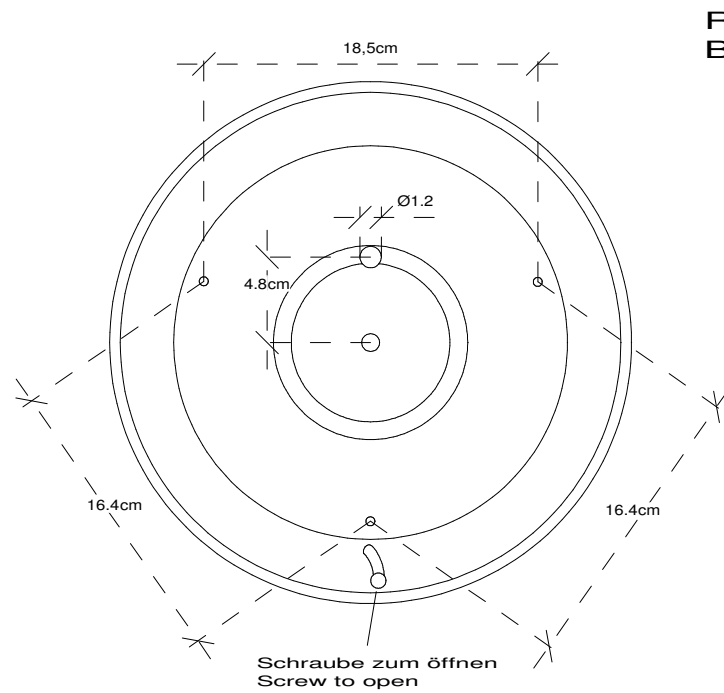

Wand- / Deckenleuchte | *Wall- / Ceiling light*  
Diffus | *Diffuse*  
Symmetrisch | *Symmetric*  
Rund | *Round*  
Ø 200 x 80 mm  
Ein Aus | *On Off*  
Wand oder Decke | *Wall or Ceiling*  
IP 44  
CE  
1 kg  
Messing . Opalglas Weiß glänzend | *Brass . Opaline glass white glossy*  
Chrom . Nickel satiniert | *Chrome . Nickel satin*  
1  
0  
R7s 78 mm . max. 100 W . 230 V . C - D  
2900 K . 1800 lm . 1500 h  
Innenraum | *Indoor*

## ROUND 20

Decken- / Wand-  
leuchte  
*Ceiling- / Wall light*

M 1 : 4

ø 20 . 7,8 cm

Chrom / Nickel sat.  
*Chrome / Nickel satin*

1x R7 78mm100W

Alle Angaben ohne Gewähr.  
Maß und Modelländerungen  
vorbehalten.  
*All information without engagement.  
Measurement and changes  
conditionally.*

Rückansicht  
*Back view*

Schrauben zum öffnen  
Screw to open

Frontansicht  
*Front view*

Seitenansicht  
*Side view*

## ROUND 30

Decken-/Wand-  
leuchte  
Ceiling-/Wall light

Rückansicht  
Back view

Frontansicht  
Front view

Seitenansicht  
Side view

Alle Angaben ohne Gewähr.  
Maß und Modelländerungen  
vorbehalten.

All information without engagement.  
Measurement and changes conditionally.