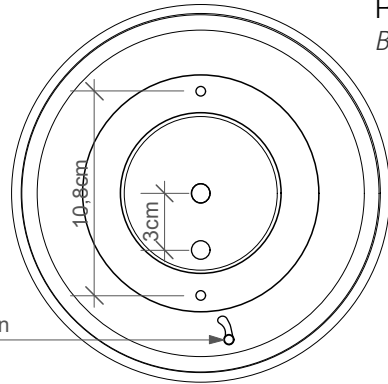

Wand- / Deckenleuchte | *Wall- / Ceiling light*  
Diffus | *Diffuse*  
Symmetrisch | *Symmetric*  
Rund | *Round*  
Ø 200 x 80 mm  
Ein Aus | *On Off*  
Wand oder Decke | *Wall or Ceiling*  
IP 44  
CE  
1 kg  
Messing . Opalglas Weiß glänzend | *Brass . Opaline glass white glossy*  
Chrom . Nickel satiniert | *Chrome . Nickel satin*  
1  
0  
R7s 78 mm . max. 100 W . 230 V . C - D  
2900 K . 1800 lm . 1500 h  
Innenraum | *Indoor*

## ROUND 20

Decken- / Wand-  
leuchte  
*Ceiling- / Wall light*

M 1 : 4

ø 20 . 7,8 cm

Chrom / Nickel sat.  
*Chrome / Nickel satin*

1x R7 78mm100W

Alle Angaben ohne Gewähr.  
Maß und Modelländerungen  
vorbehalten.  
*All information without engagement.  
Measurement and changes  
conditionally.*

Rückansicht  
*Back view*

Schrauben zum öffnen  
Screw to open

Frontansicht  
*Front view*

Seitenansicht  
*Side view*

## ROUND 30

Decken-/Wand-  
leuchte  
Ceiling-/Wall light

Rückansicht  
Back view

Frontansicht  
Front view

Seitenansicht  
Side view

Alle Angaben ohne Gewähr.  
Maß und Modelländerungen  
vorbehalten.

All information without engagement.  
Measurement and changes conditionally.