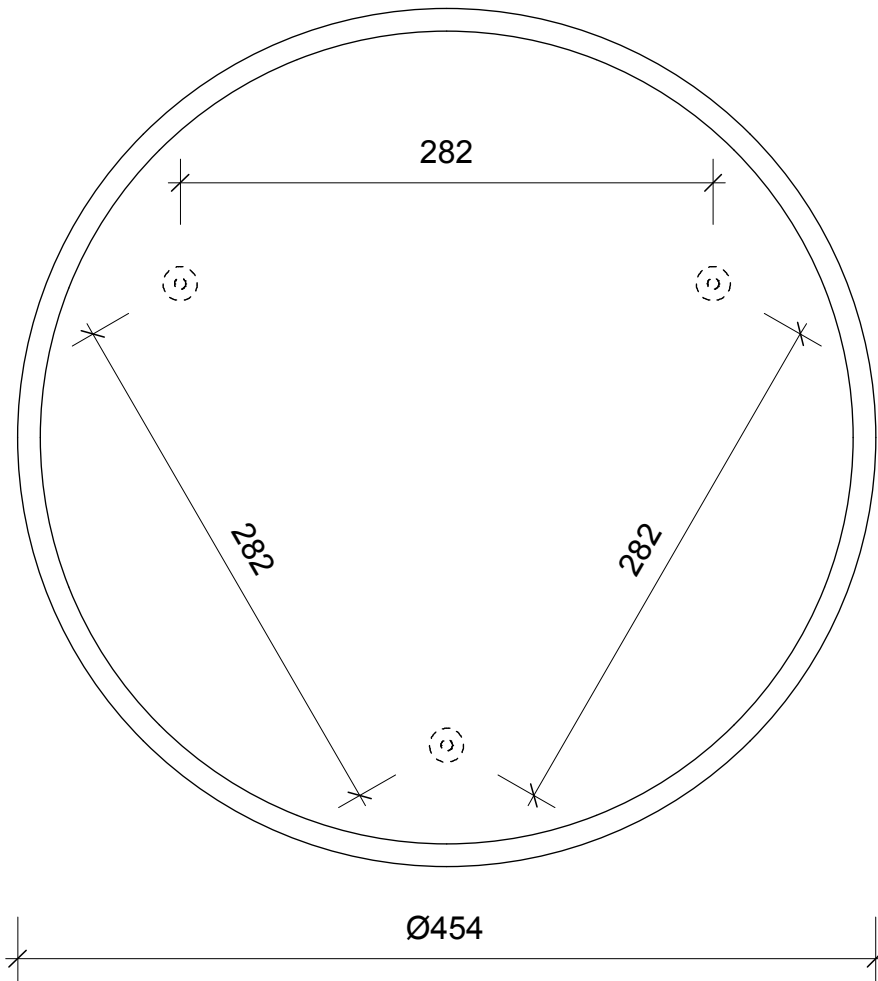

ROUND DECKENLEUCHTE / CEILING LIGHT

Halogen / Halogen

ROUND 20\*  
Ø 20 cm . 8 cm [T/D]  
1x R7s . 78 mm . 100W max

ROUND 30\*  
Ø 30 cm . 8 cm [T/D]  
2x R7s . 78 mm . 100W max

ROUND 45\*  
Ø 45 cm . 8 cm [T/D]  
2x R7s . 78 mm . 100W max

## ROUND 20

Decken- / Wand-  
leuchte  
*Ceiling- / Wall light*

M 1 : 4

ø 20 . 7,8 cm

Chrom / Nickel sat.  
*Chrome / Nickel satin*

1x R7 78mm100W

Alle Angaben ohne Gewähr.  
Maß und Modelländerungen  
vorbehalten.  
*All information without engagement.  
Measurement and changes  
conditionally.*

## ROUND 30

Decken-/Wand-  
leuchte  
Ceiling-/Wall light

Rückansicht  
Back view

Frontansicht  
Front view

Seitenansicht  
Side view

Alle Angaben ohne Gewähr.  
Maß und Modelländerungen  
vorbehalten.

All information without engagement.  
Measurement and changes conditionally.

## ROUND 45

Deckenleuchte  
*Ceiling light*

M 1 : 4

Ø45 . 9 cm

Chrom  
*Chrome*

Nickel satiniert  
*Nickel satin*

Frontansicht  
*Front view*

Seitenansicht  
*Side view*