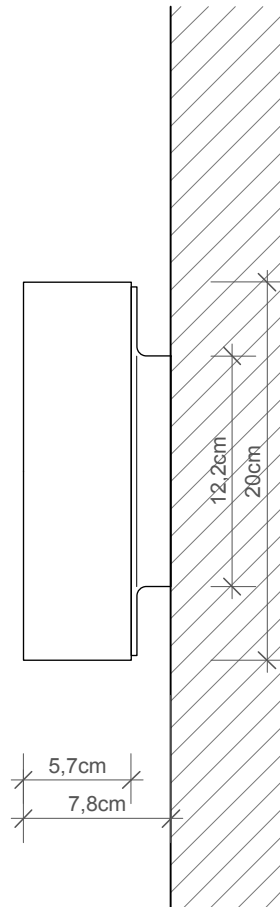

ROUND 20

Decken- / Wand-
leuchte
Ceiling- / Wall light

M 1 : 4

ø 20 . 7,8 cm

Chrom / Nickel sat.
Chrome / Nickel satin

1x R7 78mm100W

Alle Angaben ohne Gewähr.
Maß und Modelländerungen
vorbehalten.
*All information without engagement.
Measurement and changes
conditionally.*

Schrauben zum öffnen
Screw to open