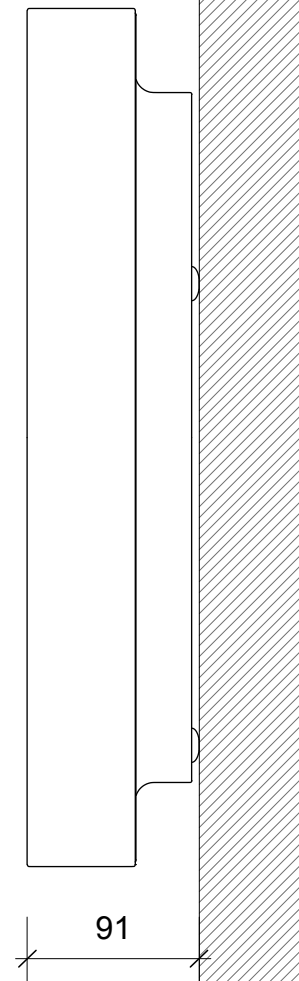

ROUND DECKENLEUCHTE / CEILING LIGHT

Halogen / Halogen

ROUND 20\*  
Ø 20 cm . 8 cm [T/D]  
1x R7s . 78 mm . 100W max

ROUND 30\*  
Ø 30 cm . 8 cm [T/D]  
2x R7s . 78 mm . 100W max

ROUND 45\*  
Ø 45 cm . 8 cm [T/D]  
2x R7s . 78 mm . 100W max

## ROUND 20

Decken- / Wand-  
leuchte  
*Ceiling- / Wall light*

M 1 : 4

ø 20 . 7,8 cm

Chrom / Nickel sat.  
*Chrome / Nickel satin*

1x R7 78mm100W

Alle Angaben ohne Gewähr.  
Maß und Modelländerungen  
vorbehalten.  
*All information without engagement.  
Measurement and changes  
conditionally.*

## ROUND 30

Decken-/Wand-  
leuchte  
Ceiling-/Wall light

Rückansicht  
Back view

Frontansicht  
Front view

Seitenansicht  
Side view

Alle Angaben ohne Gewähr.  
Maß und Modelländerungen  
vorbehalten.

All information without engagement.  
Measurement and changes conditionally.

## ROUND 45

Deckenleuchte  
*Ceiling light*

M 1 : 4

Ø45 . 9 cm

Chrom  
*Chrome*

Nickel satiniert  
*Nickel satin*

Frontansicht  
*Front view*

Seitenansicht  
*Side view*