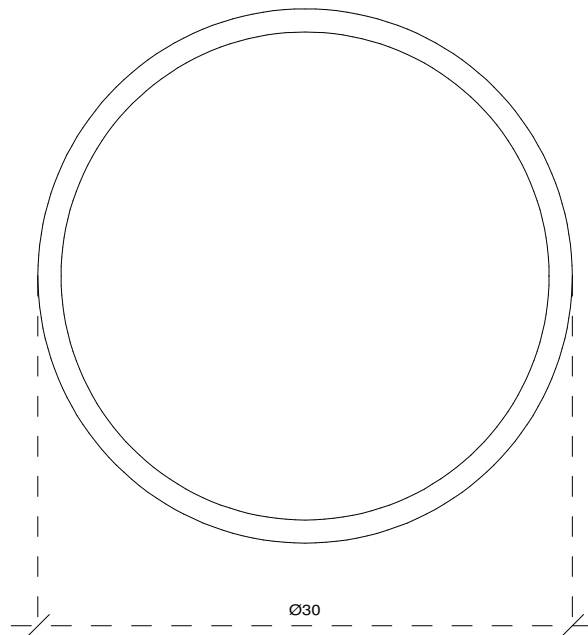

Wand- / Deckenleuchte | *Wall- / Ceiling light*  
Diffus | *Diffuse*  
Symmetrisch | *Symmetric*  
Rund | *Round*  
Ø 200 x 80 mm  
Ein Aus | *On Off*  
Wand oder Decke | *Wall or Ceiling*  
IP 44  
CE  
1 kg  
Messing . Opalglas Weiß glänzend | *Brass . Opaline glass white glossy*  
Chrom . Nickel satiniert | *Chrome . Nickel satin*  
1  
0  
R7s 78 mm . max. 100 W . 230 V . C - D  
2900 K . 1800 lm . 1500 h  
Innenraum | *Indoor*

## ROUND 20

Decken- / Wand-  
leuchte  
*Ceiling- / Wall light*

M 1 : 4

ø 20 . 7,8 cm

Chrom / Nickel sat.  
*Chrome / Nickel satin*

1x R7 78mm100W

Alle Angaben ohne Gewähr.  
Maß und Modelländerungen  
vorbehalten.  
*All information without engagement.  
Measurement and changes  
conditionally.*

Rückansicht  
*Back view*

Schrauben zum öffnen  
Screw to open

Frontansicht  
*Front view*

Seitenansicht  
*Side view*

## ROUND 30

Decken-/Wand-  
leuchte  
Ceiling-/Wall light

Rückansicht  
Back view

Frontansicht  
Front view

Seitenansicht  
Side view

Alle Angaben ohne Gewähr.  
Maß und Modelländerungen  
vorbehalten.

All information without engagement.  
Measurement and changes conditionally.