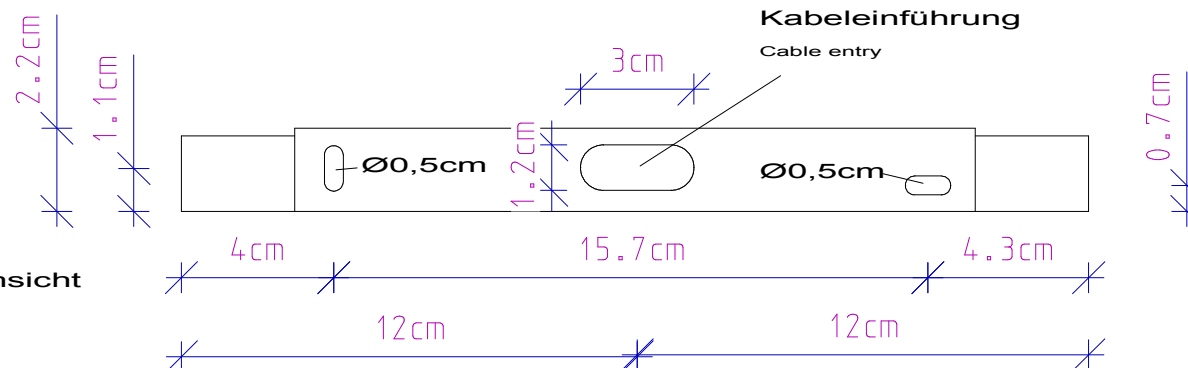

Rückansicht
Back View