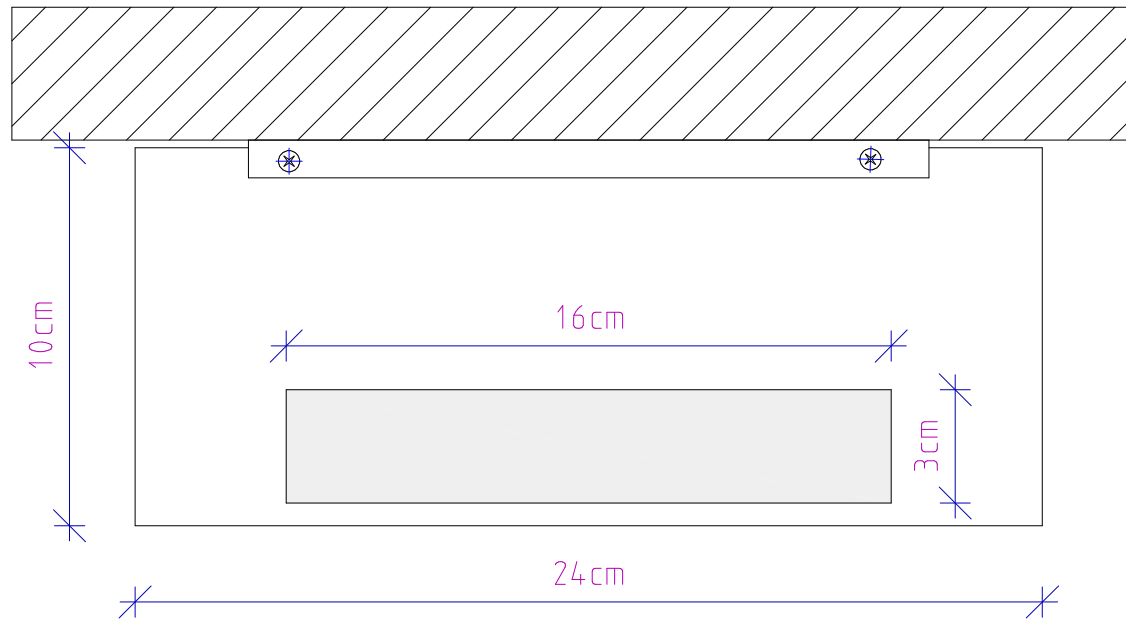

## SLIM 24 LED

Wandleuchte  
Wall light

M 1 : 2

24 . 2 . 10cm

Chrom / Nickel  
satiert

Chrom / Nickel  
satin

**Draufsicht**  
Top View

Alle Angaben ohne Gewähr.  
Maß und Modelländerungen  
vorbehalten.