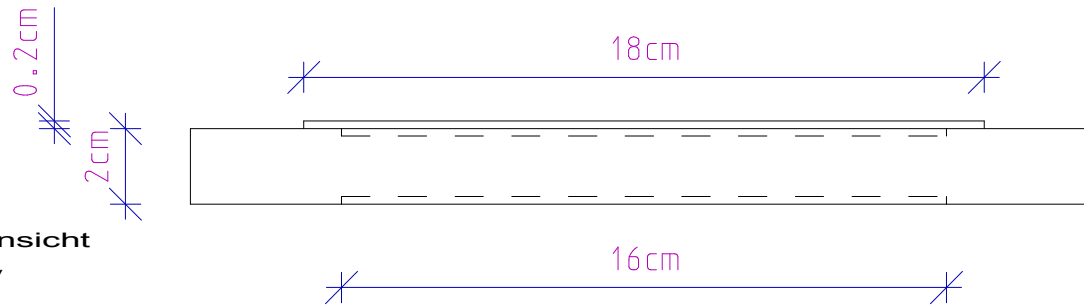

## SLIM 24 LED

Wandleuchte  
Wall light

M 1 : 2

24 . 2 . 10cm

Chrom / Nickel  
satiert

Chrom / Nickel  
satin

**Draufsicht**  
Top View

Alle Angaben ohne Gewähr.  
Maß und Modelländerungen  
vorbehalten.