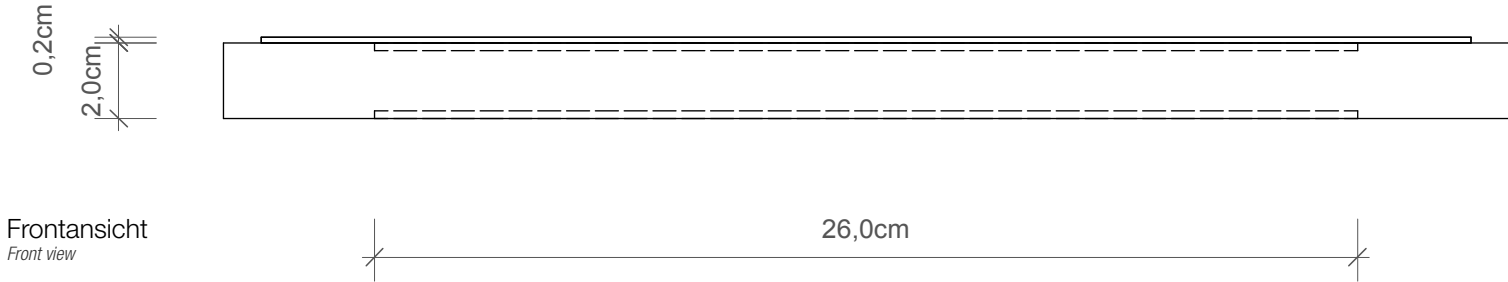

### SLIM 34 LED

Wandleuchte  
Wall light

M 1 : 2

34 . 2 . 10 cm

Chrom / Nickel  
satinier  
Chrome / Nickel  
satin

Alle Angaben ohne Gewähr.  
Maß und Modelländerungen  
vorbehalten.  
All information without  
engagement. Measurement  
and changes conditionally.

Frontansicht  
Front view

Draufsicht  
Top view

Rückansicht  
Back view