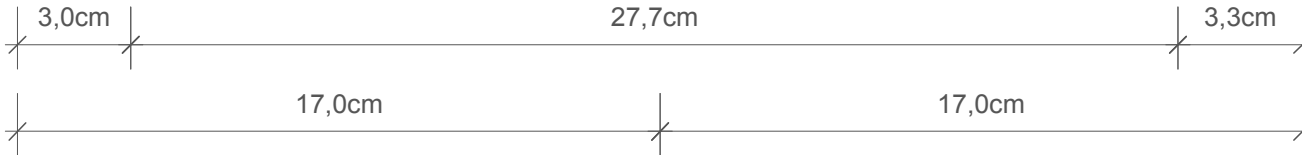

### SLIM 34 LED

Wandleuchte  
Wall light

M 1 : 2

34 . 2 . 10 cm

Chrom / Nickel  
satinier  
Chrome / Nickel  
satin

Alle Angaben ohne Gewähr.  
Maß und Modelländerungen  
vorbehalten.  
All information without  
engagement. Measurement  
and changes conditionally.

Frontansicht  
Front view

Draufsicht  
Top view

Rückansicht  
Back view