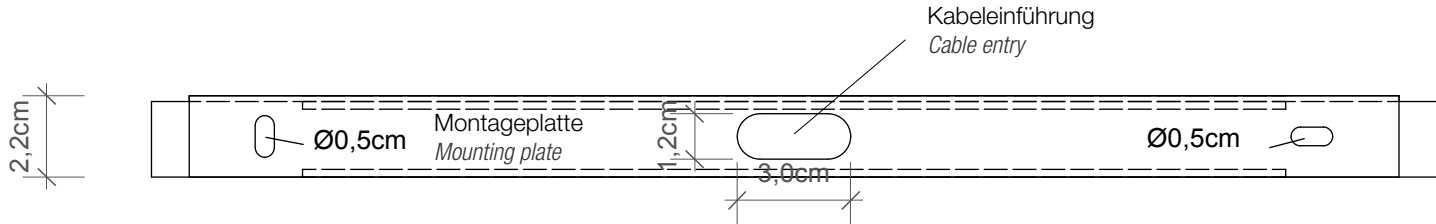

### SLIM 34 LED

Wandleuchte  
Wall light

M 1 : 2

34 . 2 . 10 cm

Chrom / Nickel  
satinier  
Chrome / Nickel  
satin

Alle Angaben ohne Gewähr.  
Maß und Modelländerungen  
vorbehalten.  
All information without  
engagement. Measurement  
and changes conditionally.

Frontansicht  
Front view

Draufsicht  
Top view

Rückansicht  
Back view