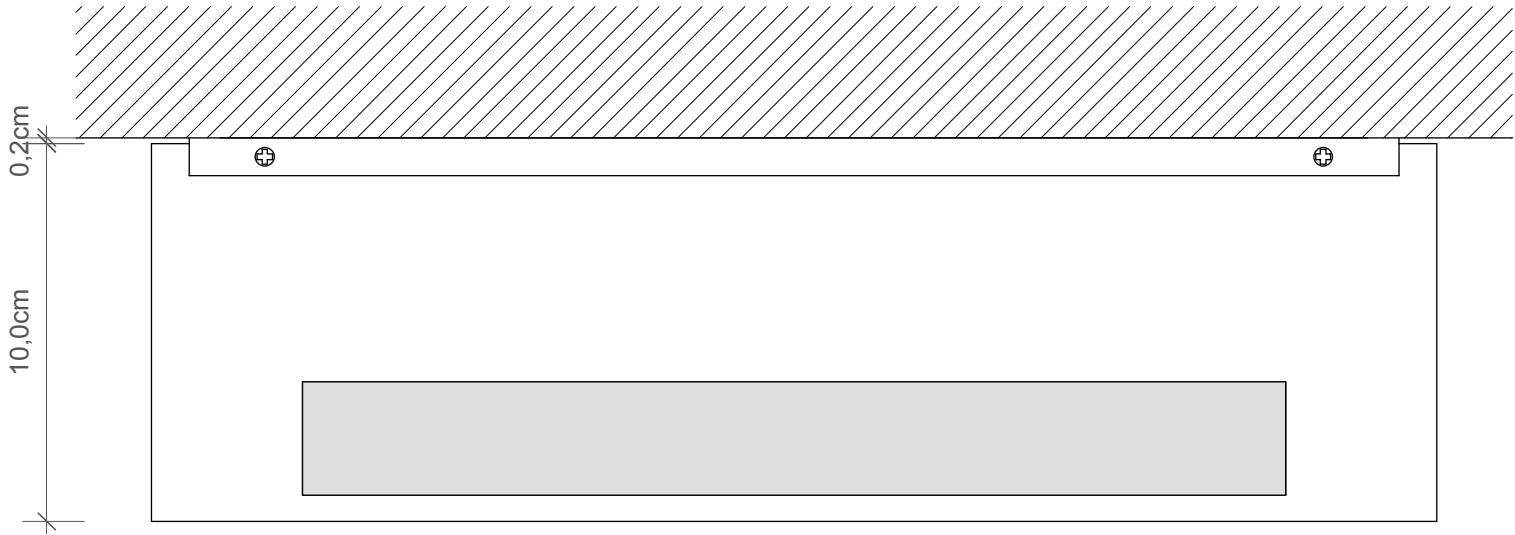

### SLIM 34 LED

Wandleuchte  
Wall light

M 1 : 2

34 . 2 . 10 cm

Chrom / Nickel  
satinier  
Chrome / Nickel  
satin

Alle Angaben ohne Gewähr.  
Maß und Modelländerungen  
vorbehalten.  
All information without  
engagement. Measurement  
and changes conditionally.

Frontansicht  
Front view

Draufsicht  
Top view

Rückansicht  
Back view