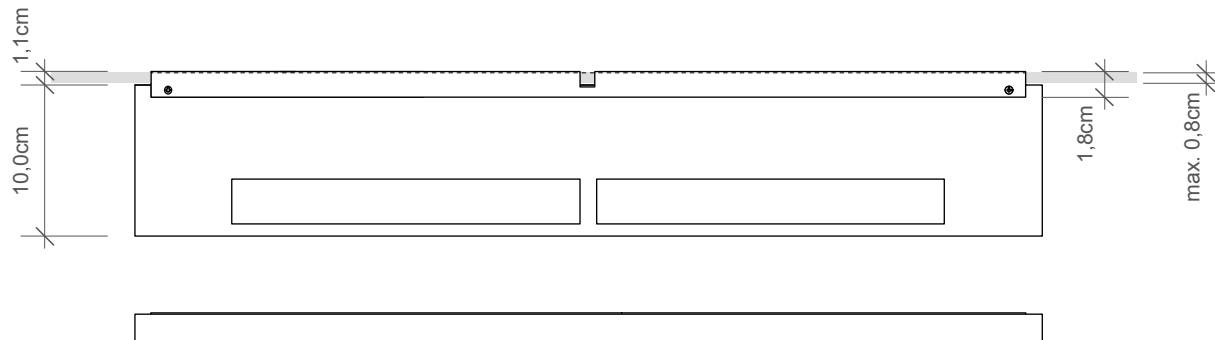

SLIM 60 LED

SLIM 60
LED
Wandleuchte
Wall light

SLIM 1-60 LED

SLIM 1-60
LED
Spiegelleuchte
Clip on light for mirror

M 1 : 5

2 . 60 . 10 cm

LED
3000K
32,8 W
5000 Lm
230 V
50000 h

IP 44

Alle Angaben ohne Gewähr.
Maß und Modelländerungen
vorbehalten.
*All information without engagement.
Measurement and changes
conditionally.*

MOD. SLIM LED 24/34/60/80

GEBRAUCHSANWEISUNG INSTRUCTIONS FOR USE MODE EMPLOI INSTRUCCIONES DE MONTAJE