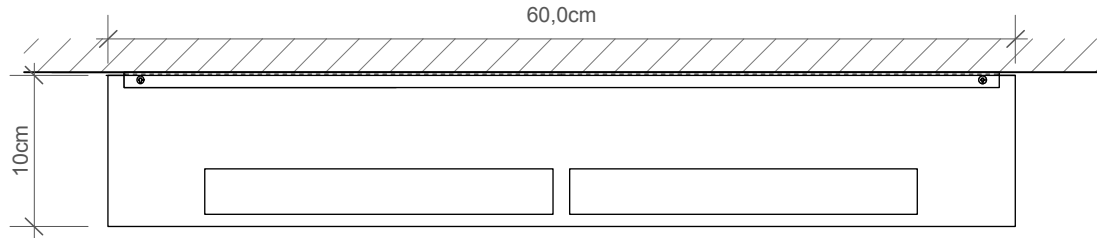

SLIM 60 LED

SLIM 60
LED
Wandleuchte
Wall light

SLIM 1-60 LED

SLIM 1-60
LED
Spiegelleuchte
Clip on light for mirror

M 1 : 5

2 . 60 . 10 cm

LED
3000K
32,8 W
5000 Lm
230 V
50000 h

IP 44

Alle Angaben ohne Gewähr.
Maß und Modelländerungen
vorbehalten.
*All information without engagement.
Measurement and changes
conditionally.*

MOD. SLIM LED 24/34/60/80

GEBRAUCHSANWEISUNG INSTRUCTIONS FOR USE MODE EMPLOI INSTRUCCIONES DE MONTAJE