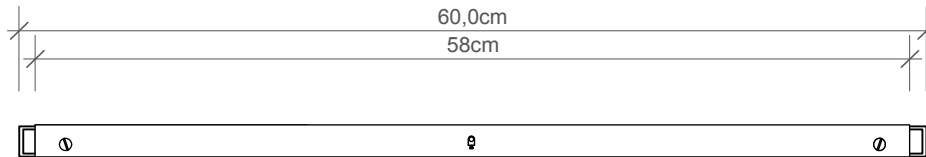

SLIM 60 LED

SLIM 60
LED
Wandleuchte
Wall light

SLIM 1-60 LED

SLIM 1-60
LED
Spiegelleuchte
Clip on light for mirror

M 1 : 5

2 . 60 . 10 cm

LED
3000K
32,8 W
5000 Lm
230 V
50000 h

IP 44

Alle Angaben ohne Gewähr.
Maß und Modelländerungen
vorbehalten.
*All information without engagement.
Measurement and changes
conditionally.*

MOD. SLIM LED 24/34/60/80

GEBRAUCHSANWEISUNG INSTRUCTIONS FOR USE MODE EMPLOI INSTRUCCIONES DE MONTAJE