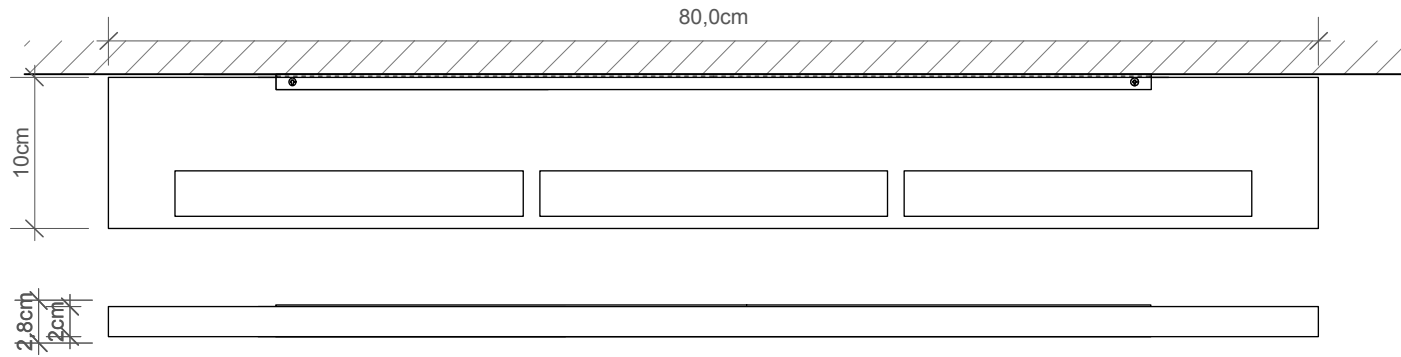

SLIM 80 LED

SLIM 80  
LED  
Wandleuchte  
*Wall light*

SLIM 1-80 LED

SLIM 1-80  
LED  
Spiegelleuchte  
*Clip on light for  
mirror*

M 1 : 5

Chrom  
*Chrome*

2 . 80 . 10 cm

LED  
3000K  
44,28 Lumen/Watt  
230 V  
30000 Std

IP 44

Alle Angaben ohne Gewähr.  
Maß und Modelländerungen  
vorbehalten.  
*All information without engagement.  
Measurement and changes  
conditionally.*

# MOD. SLIM LED 24/34/60/80