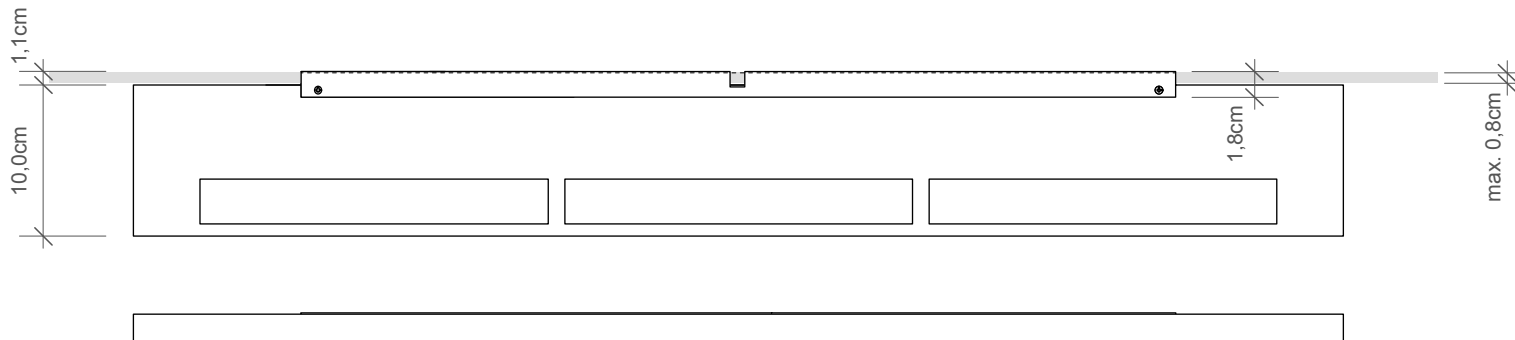

SLIM 80 LED

SLIM 80  
LED  
Wandleuchte  
*Wall light*

SLIM 1-80 LED

SLIM 1-80  
LED  
Spiegelleuchte  
*Clip on light for  
mirror*

M 1 : 5

Chrom  
*Chrome*

2 . 80 . 10 cm

LED  
3000K  
44,28 Lumen/Watt  
230 V  
30000 Std

IP 44

Alle Angaben ohne Gewähr.  
Maß und Modelländerungen  
vorbehalten.  
*All information without engagement.  
Measurement and changes  
conditionally.*

# MOD. SLIM LED 24/34/60/80