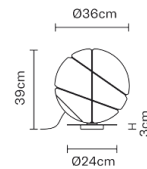

ARMILLA

F50B0315

Lorenzo Truant

Dimensions

Description

Lampada da tavolo con diffusore in vetro soffiato bianco lucido, anelli cromati, base e calotta bianchi.

Voltage

220-240V

Net: 2.93 kg

Packaging

Gross weight: 0 kg
Volume: 0 m³
Number of boxes: 1

Specs

IP40