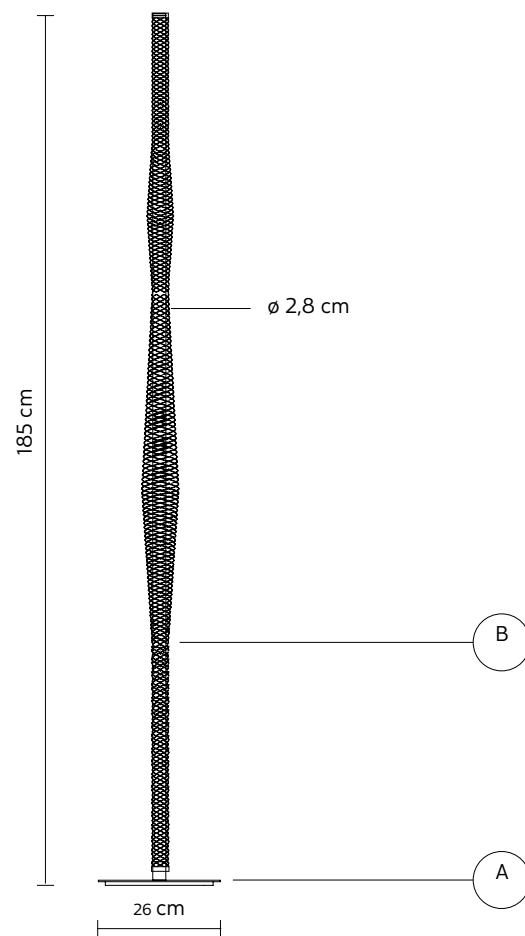

# ACCIPICCHIO accessorio

Matteo Ugolini design

anno 2020

## SCHEDA TECNICA - AC213N4 INT

### RETE "A"

materiale  
colore

Polietilene  
nero opaco