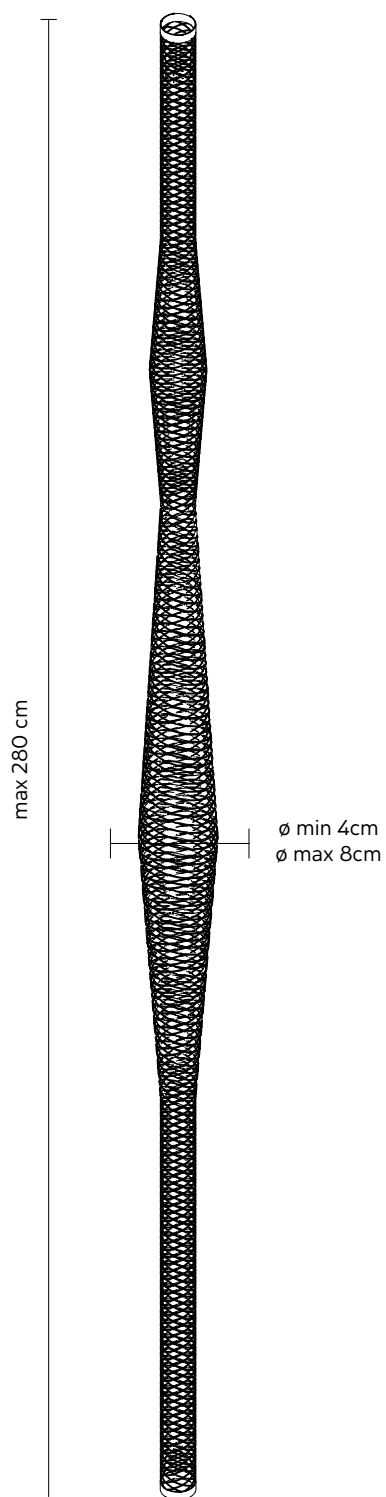

# ACCIPICCHIO accessorio

Matteo Ugolini design

anno 2020

## SCHEDA TECNICA - AC213N4 INT

### RETE "A"

materiale  
colore

Polietilene  
nero opaco