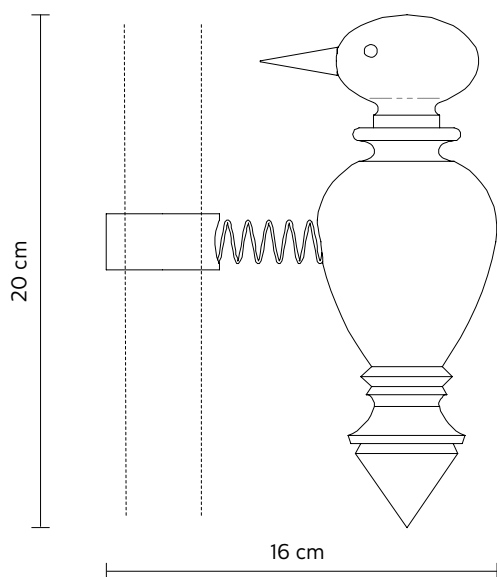

ACCIPICCHIO accessorio

Matteo Ugolini design

anno 2020

SCHEDA TECNICA - AC213N3 INT

PICCHIO "A"

materiale
colore

legno
bianco opaco